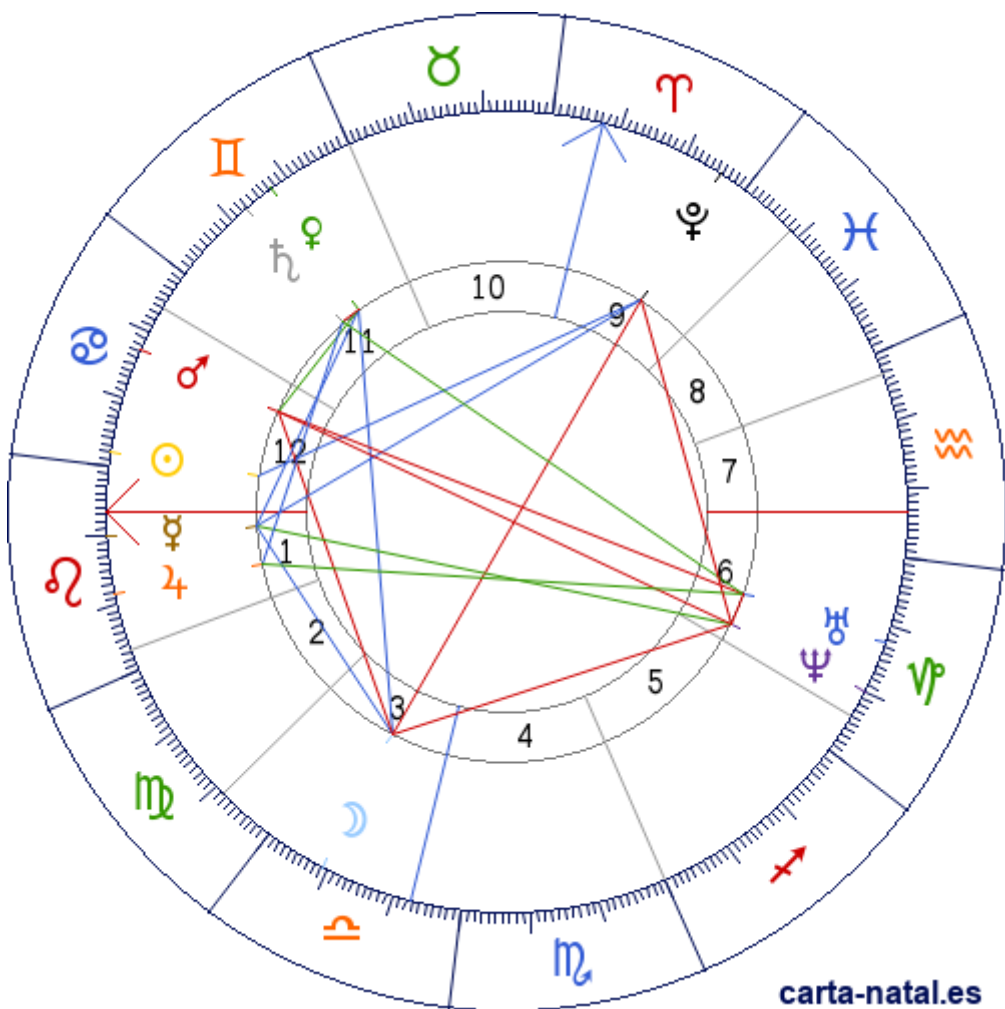

Carta natal

Práxedes Mateo Sagasta

21/07/1825 05:30:00 (LMT)

21/07/1825 05:40:28 UT

42:16:00N 02:37:00W

Tropical/geocéntrico

Carta eclíptica

Casas: Placidus

ARMC: 21°08'0.97872"

Generalidades

Fuego 40.91%

Tierra 9.09%

Aire 27.27%

Agua 22.73%

Cardinal 59.09%

Fijo 27.27%

Planetas

☉	♋	28°05'23"	12
☽	♋	09°16'22"	3
♀	♋	10°01'43"	1
♁	♋	12°41'36"	11
♃	♋	12°50'11"	12
♅	♋	18°30'32"	1
♄	♋	17°20'36"	11
♁	♍	17°33'20" <u>R</u>	6
♃	♍	09°56'34" <u>R</u>	6
♀	♏	04°13'42" <u>R</u>	9

Aspectos

☉	120°	♀	6.14° (A)
☽	60°	♀	0.76° (A)
☽	120°	♀	3.42° (A)
☽	90°	♁	3.56° (A)
☽	90°	♃	0.67° (A)
☽	180°	♀	5.04° (S)
♀	60°	♀	2.66° (A)
♀	150°	♃	0.09° (S)
♀	120°	♀	5.8° (S)
♀	30°	♁	0.14° (A)
♀	0°	♃	4.65° (A)
♁	180°	♁	4.72° (A)
♁	180°	♃	2.89° (S)
♃	60°	♃	1.17° (S)
♃	150°	♁	0.95° (S)