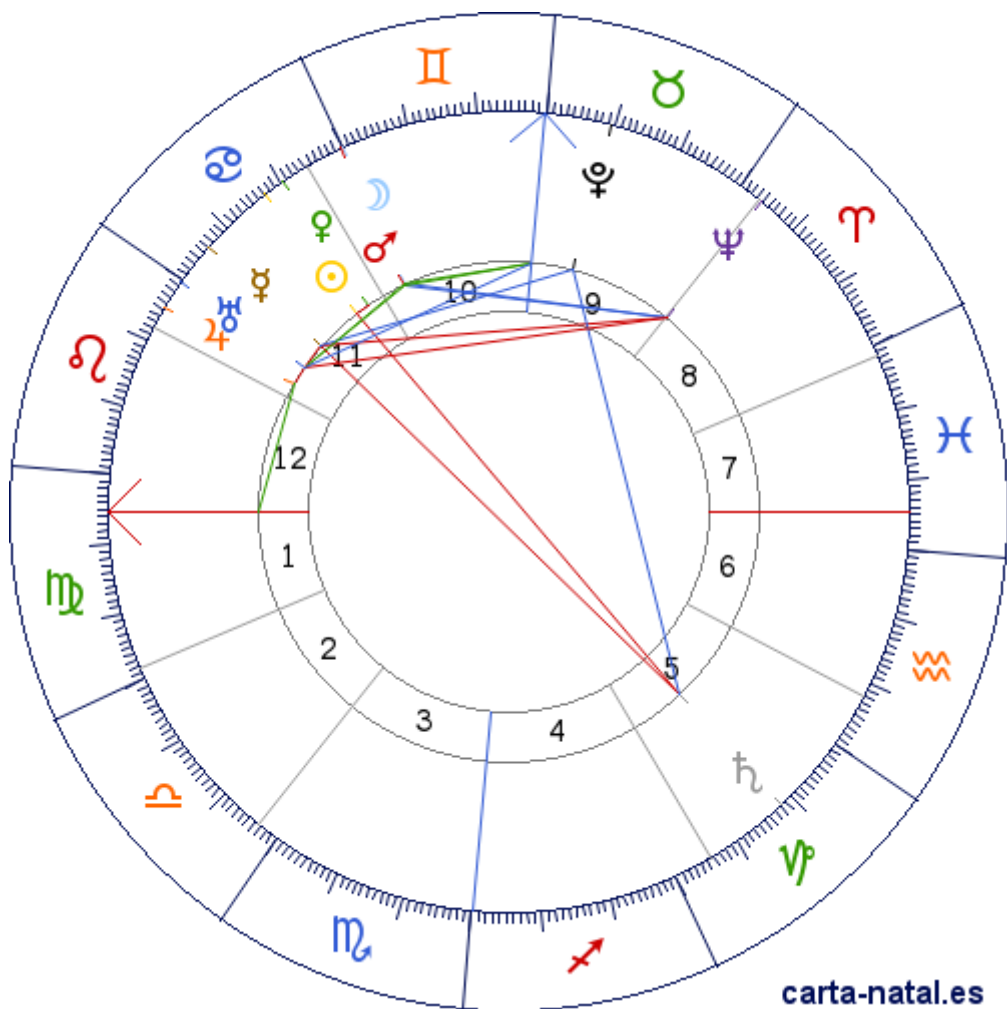

Carta natal

Calvin Coolidge

04/07/1872 09:00:00 (LMT)

04/07/1872 13:46:45 UT

43:45:25N 71:41:17W

Tropical/geocéntrico

Carta eclíptica

Casas: Placidus

ARMC: 57°52'28.43292"

carta-natal.es

Generalidades

Casas (Placidus)

C 1 (AC)	♈	05°20'08"
C 2	♈	28°11'09"
C 3	♉	26°28'49"
C 4	♊	00°03'25"
C 5	♈	05°30'59"
C 6	♋	07°47'30"
C 7	♌	05°20'08"
C 8	♌	28°11'09"
C 9	♍	26°28'49"
C 10 (MC)	♎	00°03'25"
C 11	♏	05°30'59"
C 12	♏	07°47'30"

Planetas

☉	♏	12°48'06"	11
☾	♏	29°47'05"	10
♀	♏	23°55'32"	11
♀	♏	09°34'26"	11
♂	♏	00°09'17"	10
♃	♏	04°36'43"	11 » 12
♅	♈	18°21'20"R	5
♁	♏	00°19'10"	11
♃	♍	26°09'26"	8 » 9
♁	♏	20°27'32"	9

Aspectos

☉	0°	♀	3.23° (A)
☉	180°	♅	5.55° (A)
☾	0°	♂	0.37° (A)
☾	30°	♁	0.53° (A)
☾	60°	♃	3.63° (S)
☾	30°	MC	0.27° (S)
♀	180°	♅	5.57° (S)
♀	0°	♁	6.39° (A)
♀	90°	♃	2.23° (A)
♀	60°	♁	3.47° (S)
♂	30°	♁	0.16° (A)
♂	60°	♃	4° (S)
♂	30°	MC	0.1° (A)
♃	0°	♁	4.29° (S)
♃	30°	AC	0.72° (S)

♏	120°	♀	2.1° (S)
♌	90°	♄	4.16° (S)
♌	60°	MC	0.26° (A)