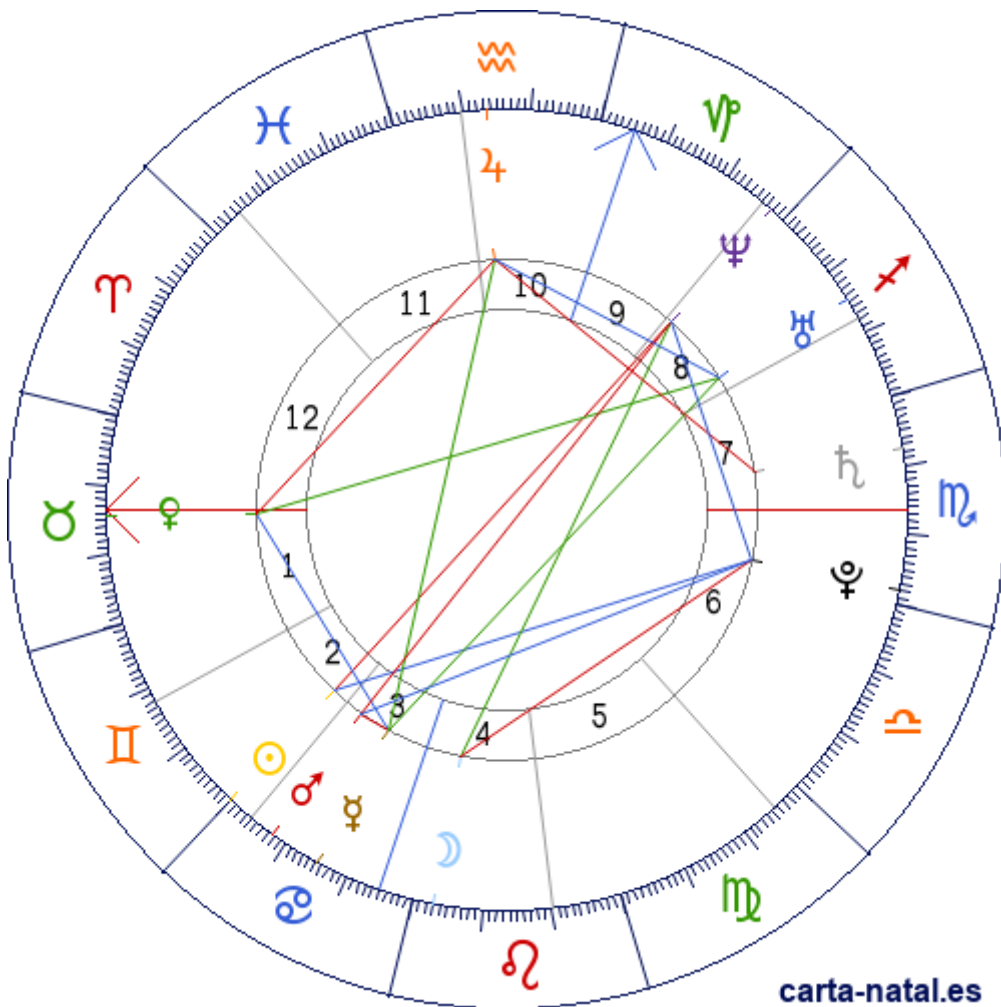

Carta natal

Lana del Rey

21/06/1985 02:46:00 (EDT)

21/06/1985 06:46:00 UT

40:42:51N 74:00:21W

Tropical/geocéntrico

Carta eclíptica

Casas: Placidus

ARMC: 296°54'22.02588"

Generalidades

Casas (Placidus)

C 1 (AC)	♊	13°33'55"
C 2	♋	12°08'28"
C 3	♌	03°50'40"
C 4	♌	24°57'56"
C 5	♍	20°07'31"
C 6	♎	25°30'49"
C 7	♎	13°33'55"
C 8	♏	12°08'28"
C 9	♐	03°50'40"
C 10 (MC)	♐	24°57'56"
C 11	♑	20°07'31"
C 12	♒	25°30'49"

Planetas

☉	♊	29°50'32"	2
☾	♋	02°51'34"	4
♀	♌	15°17'58"	3
♁	♊	14°19'54"	1
♂	♌	07°51'41"	3
♃	♊	16°32'22"R	10 » 11
♅	♎	22°23'33"R	7
♁	♏	15°24'06"R	8
♆	♐	02°18'29"R	8 » 9
♇	♎	02°02'49"R	6

Aspectos

☉	180°	♆	2.47° (A)
☉	120°	♀	2.2° (A)
☾	150°	♆	0.55° (S)
☾	90°	♀	0.81° (S)
♀	60°	♀	0.97° (S)
♀	0°	♂	7.44° (S)
♀	150°	♃	1.24° (A)
♀	150°	♁	0.1° (A)
♀	90°	♃	2.21° (A)
♀	150°	♁	1.07° (A)
♀	0°	AC	0.77° (A)
♂	180°	♆	5.55° (S)
♂	120°	♀	5.81° (S)
♃	90°	♅	5.85° (S)
♃	60°	♁	1.14° (A)