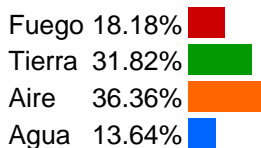

**Carta natal**

**Michelle Bachelet Jeria**

29/09/1951 00:10:00 (/04)  
29/09/1951 04:10:00 UT

33:27:25S 70:38:54W

Tropical/geocéntrico  
Carta eclíptica  
Casas: Placidus

ARMC: 358°58'18.44796"

carta-natal.es

Generalidades

**Casas (Placidus)**

C 1 (AC)	♈	14°23'12"
C 2	♋	17°01'20"
C 3	♎	23°33'40"
C 4	♏	28°52'45"
C 5	♌	28°32'39"
C 6	♍	22°51'39"
C 7	♉	14°23'12"
C 8	♊	17°01'20"
C 9	♎	23°33'40"
C 10 (MC)	♈	28°52'45"
C 11	♏	28°32'39"
C 12	♋	22°51'39"