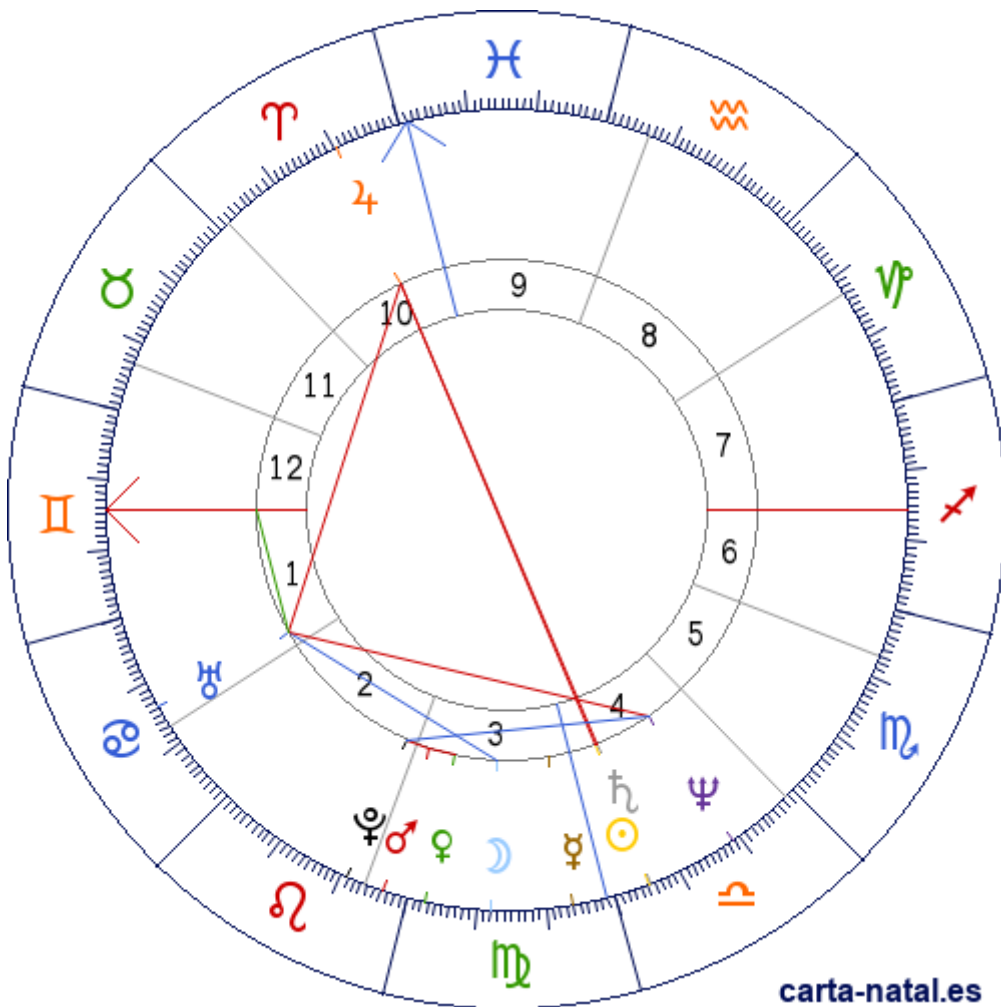

**Carta natal**

**Michelle Bachelet Jeria**

29/09/1951 00:10:00 (/04)  
29/09/1951 04:10:00 UT

33:27:25S 70:38:54W

Tropical/geocéntrico  
Carta eclíptica  
Casas: Placidus

ARMC: 358°58'18.44796"

carta-natal.es

Generalidades

**Casas (Placidus)**

C 1 (AC)	♈	14°23'12"
C 2	♋	17°01'20"
C 3	♎	23°33'40"
C 4	♏	28°52'45"
C 5	♌	28°32'39"
C 6	♍	22°51'39"
C 7	♉	14°23'12"
C 8	♊	17°01'20"
C 9	♎	23°33'40"
C 10 (MC)	♈	28°52'45"
C 11	♏	28°32'39"
C 12	♋	22°51'39"

**Planetas**

☉	♈	05°12'46"	4
☾	♋	12°09'05"	3
☿	♋	23°51'01"	3
♀	♋	02°26'03"	3
♂	♎	26°23'25"	3
♃	♈	09°40'56" <sup>R</sup>	10
♅	♈	05°26'29"	4
♁	♋	13°47'10"	1 » 2
♆	♈	18°44'34"	4
♇	♎	20°50'41"	2 » 3

**Aspectos**

☉	180°	♃	4.47° (A)
☉	0°	♅	0.23° (A)
☾	60°	♁	1.63° (A)
♀	0°	♂	6.04° (A)
♂	0°	♇	5.55° (S)
♃	180°	♅	4.24° (A)
♃	90°	♁	4.1° (S)
♁	90°	♆	4.96° (S)
♁	30°	AC	0.6° (S)
♆	60°	♇	2.1° (A)