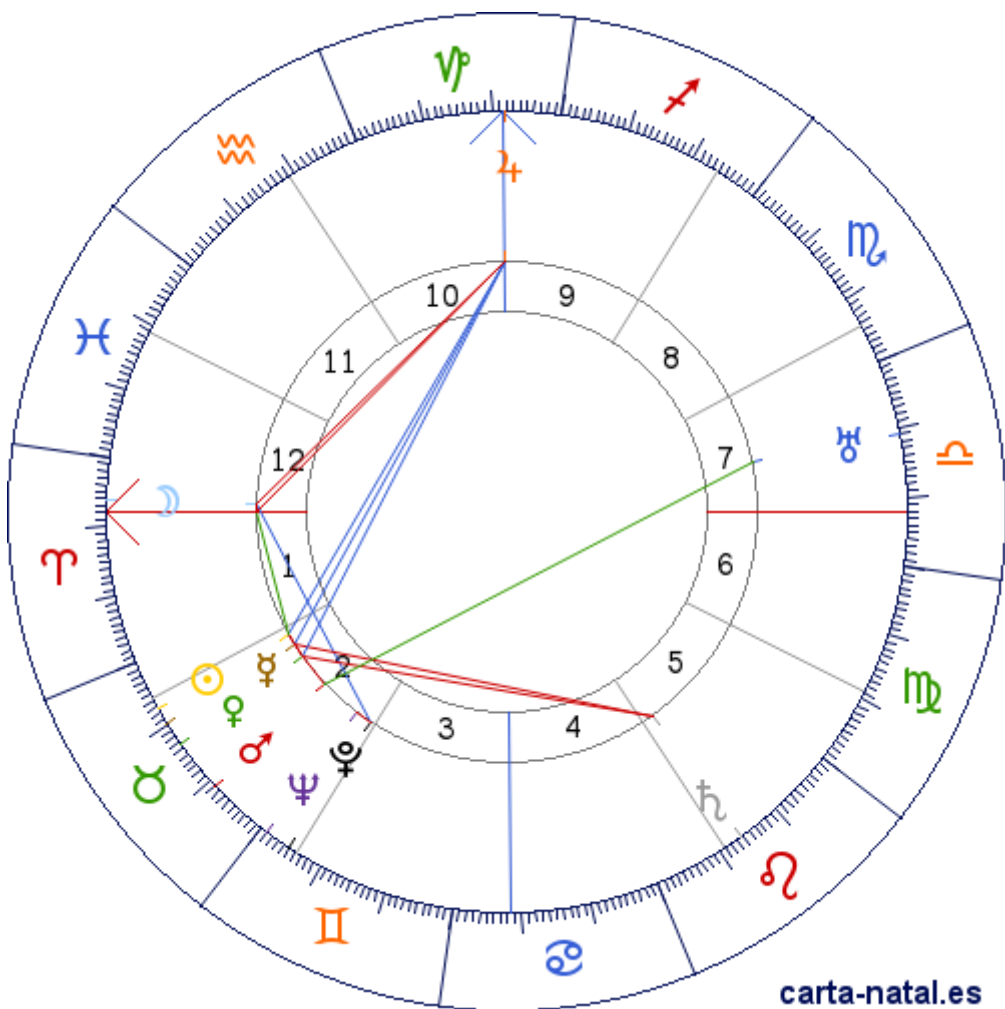

Carta natal

Alejandro Bello

27/04/1889 04:15:00 (LMT)
27/04/1889 08:57:36 UT

33:27:25S 70:38:54W

Tropical/geocéntrico
Carta eclíptica
Casas: Placidus

ARMC: 279°17'19.54716"

carta-natal.es

Generalidades

Casas (Placidus)

C 1 (AC)	♈	07°51'57"
C 2	♌	05°33'39"
C 3	♍	06°10'37"
C 4	♎	08°31'59"
C 5	♏	10°50'46"
C 6	♐	11°06'37"
C 7	♑	07°51'57"
C 8	♒	05°33'39"
C 9	♓	06°10'37"
C 10 (MC)	♈	08°31'59"
C 11	♌	10°50'46"
C 12	♍	11°06'37"

Planetas

☉	♈	07°16'02"	2
☾	♈	06°02'54"	12 » 1
☿	♌	09°43'07"	2
♀	♌	13°10'39" <u>R</u>	2
♂	♌	21°07'55"	2
♃	♐	08°15'48" <u>E</u>	9 » 10
♅	♏	13°34'22"	5
♁	♑	19°13'00" <u>R</u>	7
♆	♍	01°04'11"	2
♇	♍	04°47'56"	2 » 3

Aspectos

☉	0°	♀	2.45° (S)
☉	0°	♀	5.91° (A)
☉	120°	♃	1° (A)
☉	30°	AC	0.6° (S)
☾	90°	♃	2.21° (A)
☾	60°	♁	1.25° (S)
☾	0°	AC	1.82° (S)
♀	0°	♀	3.46° (A)
♀	120°	♃	1.46° (S)
♀	90°	♅	3.85° (A)
♀	0°	♂	7.95° (S)
♀	120°	♃	4.91° (A)
♀	90°	♅	0.4° (S)
♂	150°	♁	1.92° (S)
♃	90°	AC	0.4° (A)