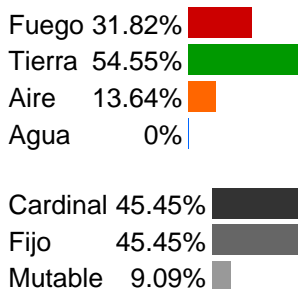

Carta natal

Alejandro Bello

27/04/1889 04:15:00 (LMT)
27/04/1889 08:57:36 UT

33:27:25S 70:38:54W

Tropical/geocéntrico
Carta eclíptica
Casas: Placidus

ARMC: 279°17'19.54716"

carta-natal.es

Generalidades

Casas (Placidus)

C 1 (AC)	♈	07°51'57"
C 2	♌	05°33'39"
C 3	♍	06°10'37"
C 4	♎	08°31'59"
C 5	♏	10°50'46"
C 6	♐	11°06'37"
C 7	♑	07°51'57"
C 8	♒	05°33'39"
C 9	♓	06°10'37"
C 10 (MC)	♈	08°31'59"
C 11	♌	10°50'46"
C 12	♍	11°06'37"