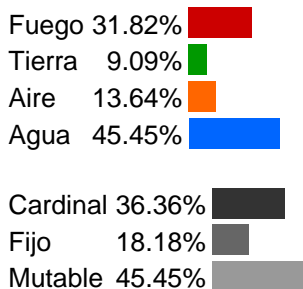

Carta natal

Hector Berlioz

11/12/1803 17:00:00 (LMT)

11/12/1803 16:38:57 UT

45:23:37N 05:15:38E

Tropical/geocéntrico

Carta eclíptica

Casas: Placidus

ARMC: 334°22'49.22184"

carta-natal.es

Generalidades

Casas (Placidus)

C 1 (AC)	♁	00°27'01"
C 2	♁	19°01'25"
C 3	♏	08°25'55"
C 4	♌	02°24'01"
C 5	♉	05°35'33"
C 6	♌	19°19'44"
C 7	♍	00°27'01"
C 8	♍	19°01'25"
C 9	♎	08°25'55"
C 10 (MC)	♊	02°24'01"
C 11	♋	05°35'33"
C 12	♌	19°19'44"

Planetas

☉	♂	18°45'25"	6
☾	♌	20°26'47"	6
♀	♂	14°38'07"	6
♀	♍	03°07'28"	7
♂	♂	17°48'22"	6
♃	♉	28°53'07"	5
♆	♉	02°37'12"	4 » 5
♁	♉	15°27'0"	5
♁	♌	24°25'13"	6
♁	♊	06°16'11"	10

Aspectos

☉	0°	♀	4.12° (A)
☉	0°	♂	0.95° (S)
☉	60°	♁	3.31° (S)
☾	0°	♁	3.97° (A)
♀	0°	♂	3.17° (A)
♀	60°	♁	0.81° (A)
♀	90°	♆	0.5° (S)
♀	60°	♁	3.15° (A)
♀	60°	MC	0.72° (A)
♂	60°	♁	2.36° (S)
♆	150°	MC	0.22° (A)