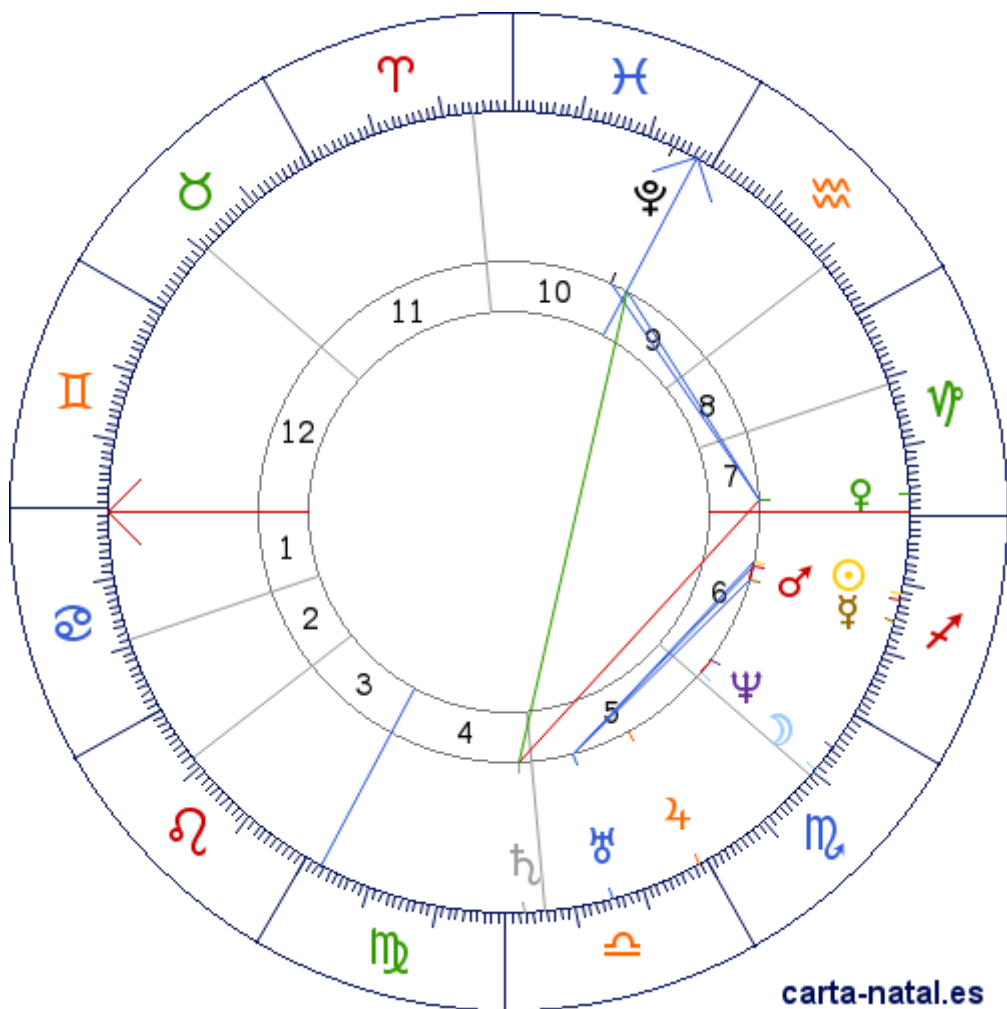

Carta natal

Hector Berlioz

11/12/1803 17:00:00 (LMT)

11/12/1803 16:38:57 UT

45:23:37N 05:15:38E

Tropical/geocéntrico

Carta eclíptica

Casas: Placidus

ARMC: 334°22'49.22184"

carta-natal.es

Generalidades

Casas (Placidus)

C 1 (AC)	♁	00°27'01"
C 2	♁	19°01'25"
C 3	♏	08°25'55"
C 4	♌	02°24'01"
C 5	♉	05°35'33"
C 6	♌	19°19'44"
C 7	♍	00°27'01"
C 8	♍	19°01'25"
C 9	♎	08°25'55"
C 10 (MC)	♊	02°24'01"
C 11	♋	05°35'33"
C 12	♌	19°19'44"

Planetas

☉	♂	18°45'25"	6
☾	♌	20°26'47"	6
♀	♂	14°38'07"	6
♀	♍	03°07'28"	7
♂	♂	17°48'22"	6
♃	♉	28°53'07"	5
♆	♉	02°37'12"	4 » 5
♁	♉	15°27'0"	5
♁	♌	24°25'13"	6
♁	♊	06°16'11"	10

Aspectos

☉	0°	♀	4.12° (A)
☉	0°	♂	0.95° (S)
☉	60°	♁	3.31° (S)
☾	0°	♁	3.97° (A)
♀	0°	♂	3.17° (A)
♀	60°	♁	0.81° (A)
♀	90°	♆	0.5° (S)
♀	60°	♁	3.15° (A)
♀	60°	MC	0.72° (A)
♂	60°	♁	2.36° (S)
♆	150°	MC	0.22° (A)