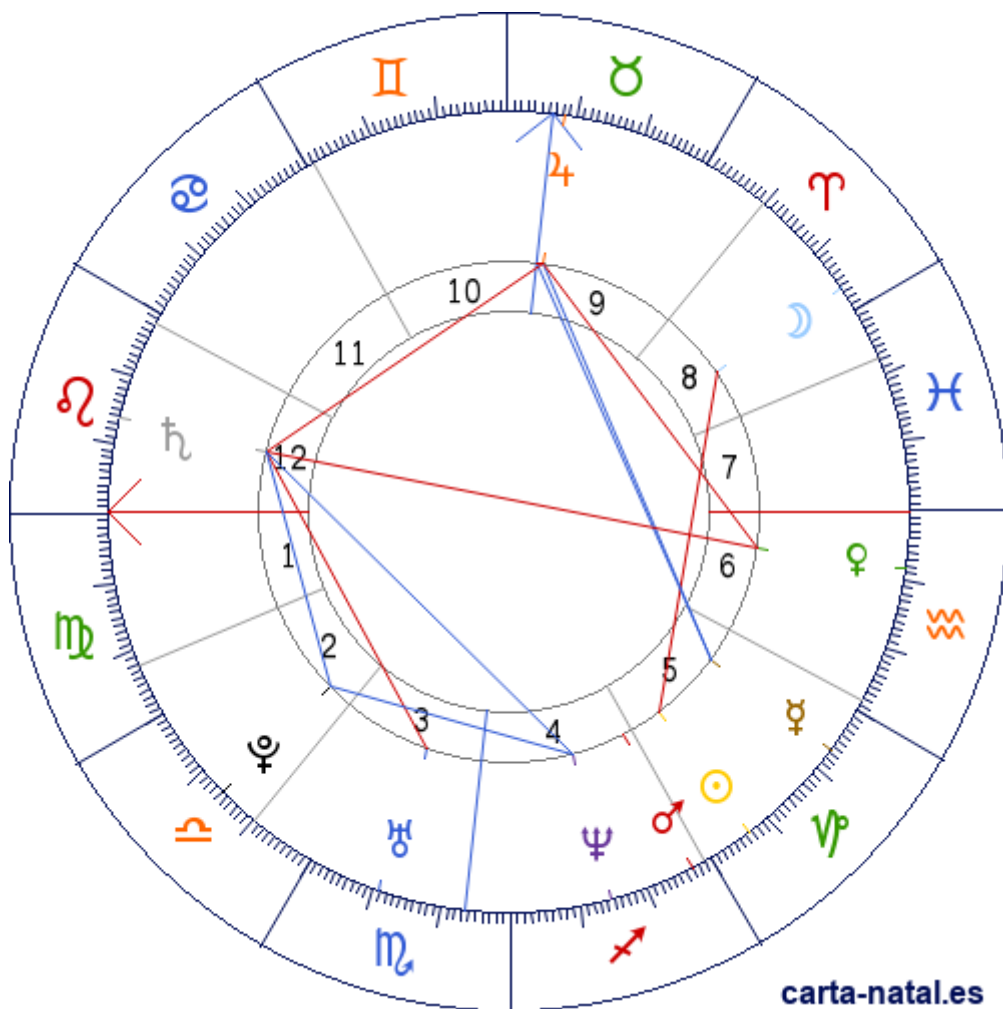

Carta natal

Aaron Stanford

27/12/1976 20:43:00 (EST)

28/12/1976 01:43:00 UT

42:27:37N 71:20:56W

Tropical/geocéntrico

Carta eclíptica

Casas: Placidus

ARMC: 51°03'40.4676"

carta-natal.es

Generalidades

Fuego 45.45%

Tierra 36.36%

Aire 13.64%

Agua 4.55%

Cardinal 40.91%

♃ ♌ 14°30'51" 4

♁ ♌ 14°04'54" 2

Aspectos

☉ 90° ☾ 2.81° (A)

♀ 120° ♃ 1.57° (S)

♀ 120° MC 0.13° (S)

♀ 90° ♃ 0.19° (A)

♀ 180° ♅ 5.51° (S)