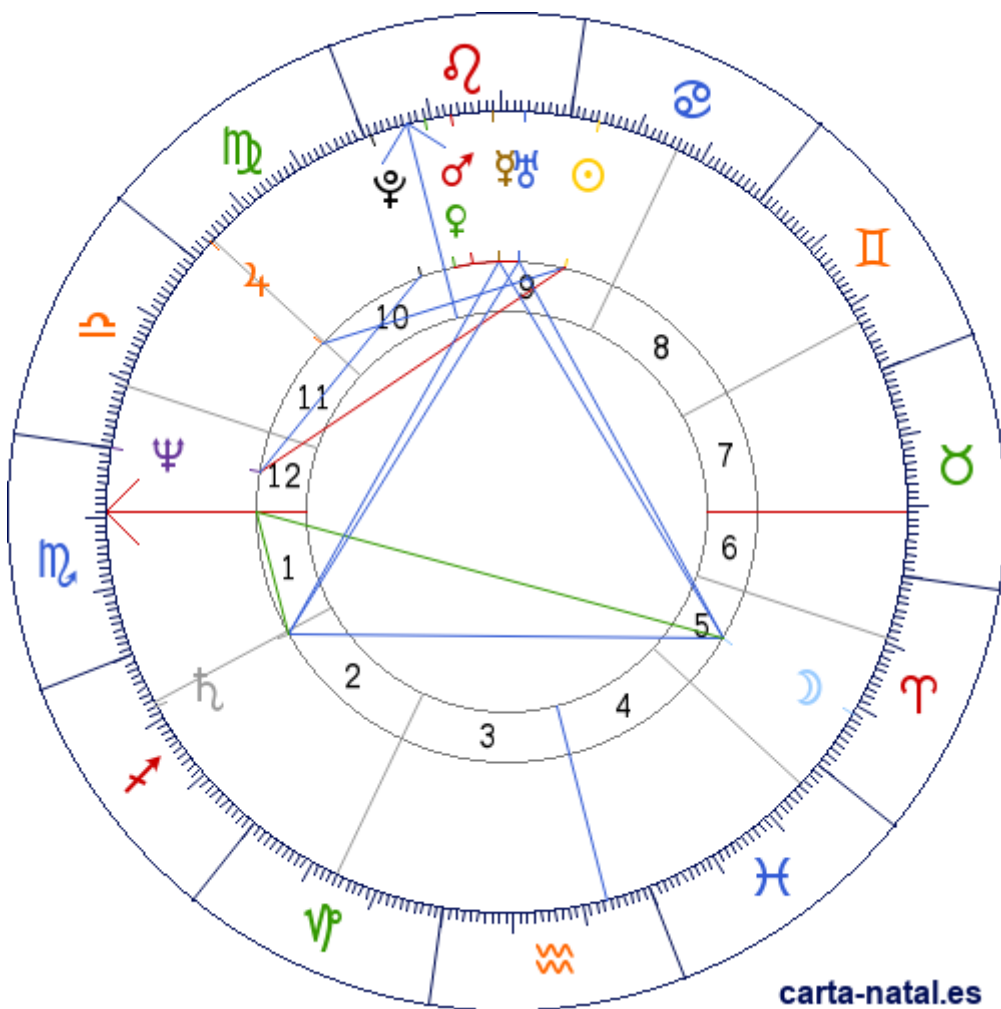

Carta natal

Nick Faldo

18/07/1957 15:00:00 (BST)

18/07/1957 14:00:00 UT

51:48:06N 00:12:25W

Tropical/geocéntrico

Carta eclíptica

Casas: Placidus

ARMC: 145°54'20.42136"

carta-natal.es

Generalidades

Fuego 63.64%

Tierra 4.55%

Aire 4.55%

Agua 27.27%

Cardinal 31.82%

♅ ♐ 29°50'16" 12

♆ ♏ 29°00'53" 10

Aspectos

☉ 60° ♃ 1.13° (A)

☉ 90° ♀ 4.18° (A)

☾ 120° ♀ 2.2° (A)

☾ 120° ♁ 0.67° (S)

☾ 120° ♄ 2.28° (S)