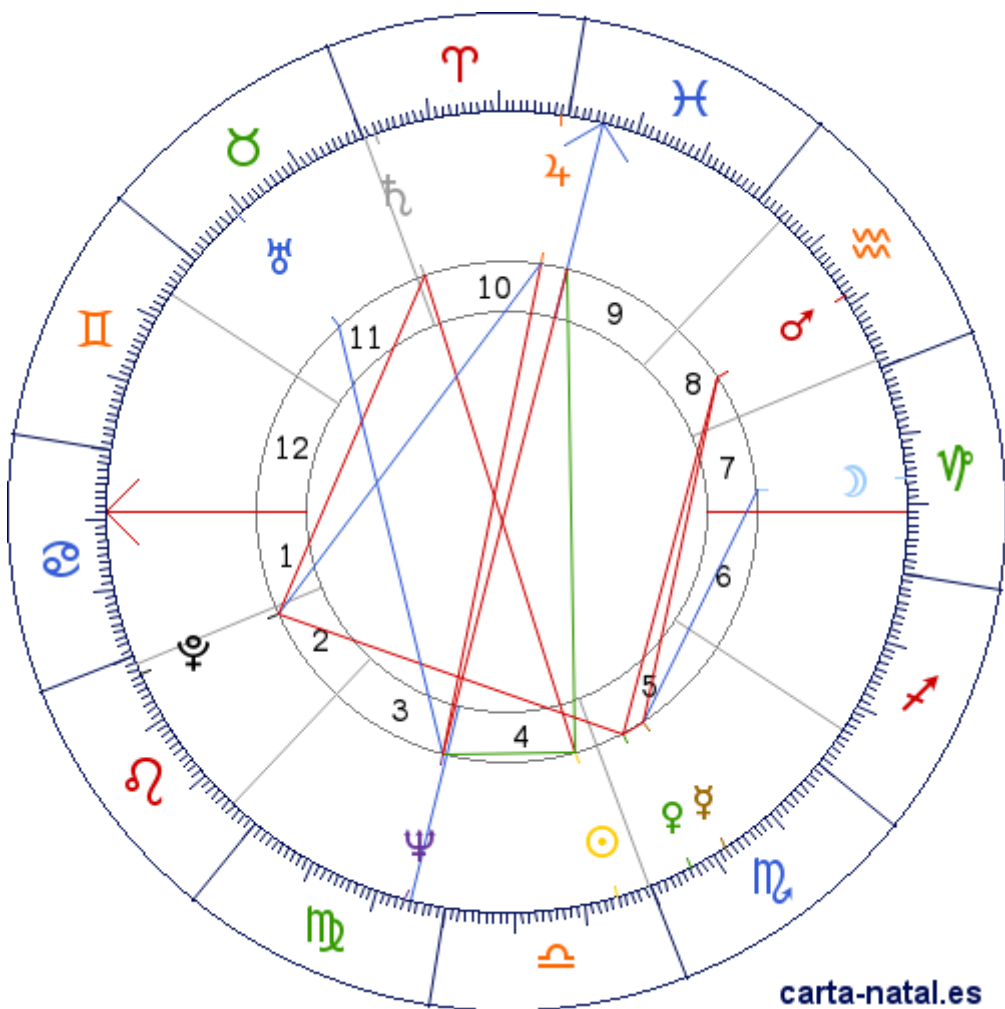

Carta natal

Lee Harvey Oswald

18/10/1939 21:55:00 (CST)

19/10/1939 03:55:00 UT

29:57:17N 90:04:30W

Tropical/geocéntrico

Carta eclíptica

Casas: Placidus

ARMC: 355°24'20.7846"

carta-natal.es

Generalidades

Casas (Placidus)

C 1 (AC)	♋	08°53'02"
C 2	♌	01°12'07"
C 3	♍	25°41'09"
C 4	♎	24°59'40"
C 5	♏	29°42'03"
C 6	♐	05°57'15"
C 7	♑	08°53'02"
C 8	♒	01°12'07"
C 9	♓	25°41'09"
C 10 (MC)	♈	24°59'40"
C 11	♉	29°42'03"
C 12	♊	05°57'15"

Planetas

♁	♎	24°52'00"	4
♁	♍	13°51'47"	7
☿	♏	11°59'19"	5
♀	♎	06°18'12"	5
♂	♒	11°27'14"	8
♃	♈	01°04'08"R	10
♄	♈	28°02'24"R	10 » 11
♅	♊	20°56'59"R	11
♆	♉	24°13'18"	3 » 4
♇	♋	02°51'29"	2

Aspectos

♁	180°	♄	3.17° (A)
♁	30°	♆	0.65° (S)
♁	150°	MC	0.13° (S)
♁	60°	♀	1.87° (S)
♀	0°	♀	5.69° (S)
♀	90°	♂	0.53° (S)
♀	90°	♂	5.15° (A)
♀	90°	☿	3.45° (S)
♃	180°	♆	6.85° (A)
♃	120°	☿	1.79° (S)
♄	90°	☿	4.82° (S)
♅	120°	♆	3.27° (S)
♆	180°	MC	0.77° (S)