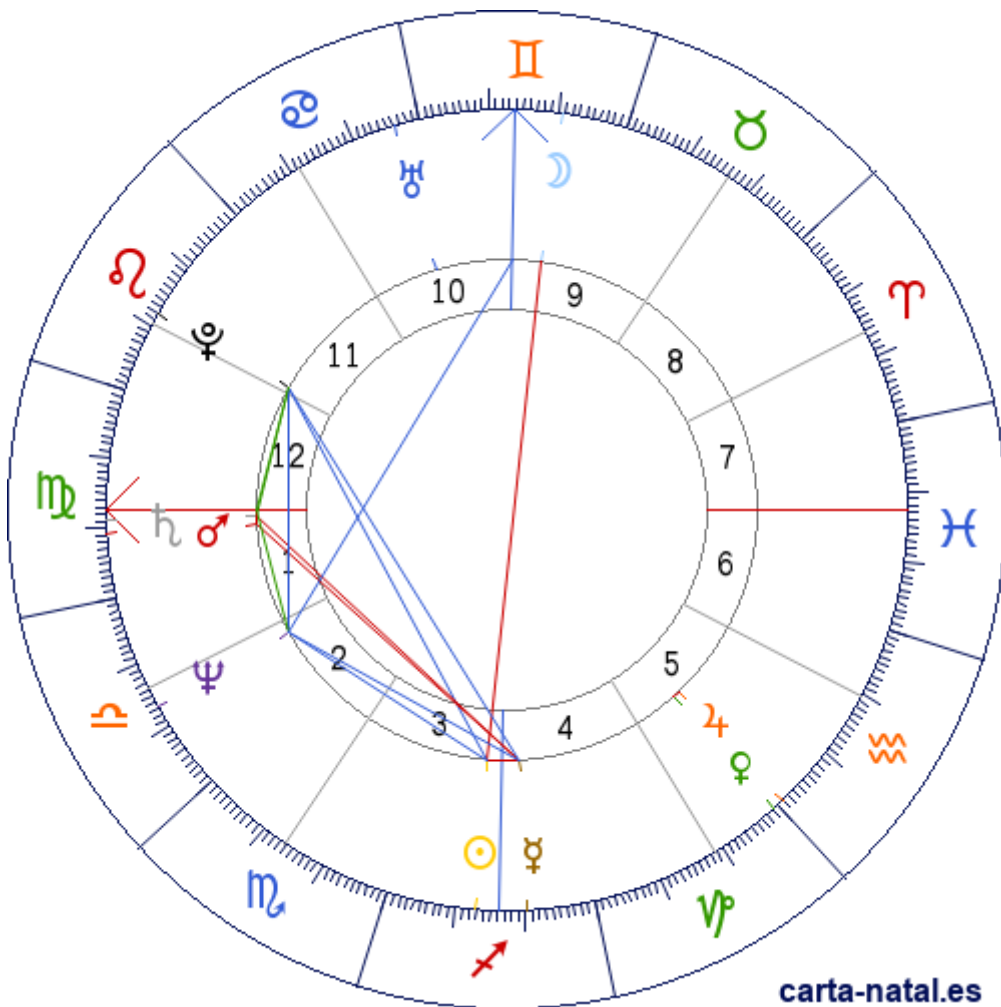

Carta natal

Jeff Bridges

04/12/1949 23:58:00 (PST)

05/12/1949 07:58:00 UT

34:03:08N 118:14:37W

Tropical/geocéntrico

Carta eclíptica

Casas: Placidus

ARMC: 75°02'43.7748"

carta-natal.es

Generalidades

Fuego 27.27% ■
 Tierra 36.36% ■
 Aire 31.82% ■
 Agua 4.55% ■

Cardinal 18.18% ■
 Fijo 9.09% ■
 Mutable 72.73% ■

Casas (Placidus)

C 1 (AC)	♈	17°24'31"
C 2	♉	13°41'39"
C 3	♊	13°47'04"
C 4	♋	16°13'53"
C 5	♌	18°48'14"
C 6	♍	19°33'42"
C 7	♎	17°24'31"
C 8	♏	13°41'39"
C 9	♐	13°47'04"
C 10 (MC)	♑	16°13'53"
C 11	♒	18°48'14"
C 12	♓	19°33'42"

Planetas

☉	♂	12°51'37"	3 » 4
☾	♊	09°26'01"	9
☿	♂	20°17'02"	4
♀	♌	29°11'15"	5
♂	♈	20°46'30"	1
♃	♍	00°51'39"	5
♄	♈	18°52'37"	1
♅	♉	03°48'17"R	10
♆	♉	16°48'21"	2
♇	♈	18°08'32"R	11 » 12

Aspectos

☉	180°	☾	3.43° (A)
☉	0°	♀	7.42° (S)
☉	60°	♃	3.95° (A)
☉	120°	♅	5.28° (A)
♀	90°	♂	0.49° (A)
♀	90°	♄	1.41° (S)
♀	60°	♃	3.48° (S)
♀	120°	♅	2.14° (S)
♀	0°	♃	1.67° (A)
♂	0°	♄	1.9° (S)
♄	30°	♅	0.73° (S)
♄	0°	AC	1.47° (A)
♃	60°	♅	1.34° (A)
♃	30°	AC	0.6° (S)
♃	120°	MC	0.57° (A)