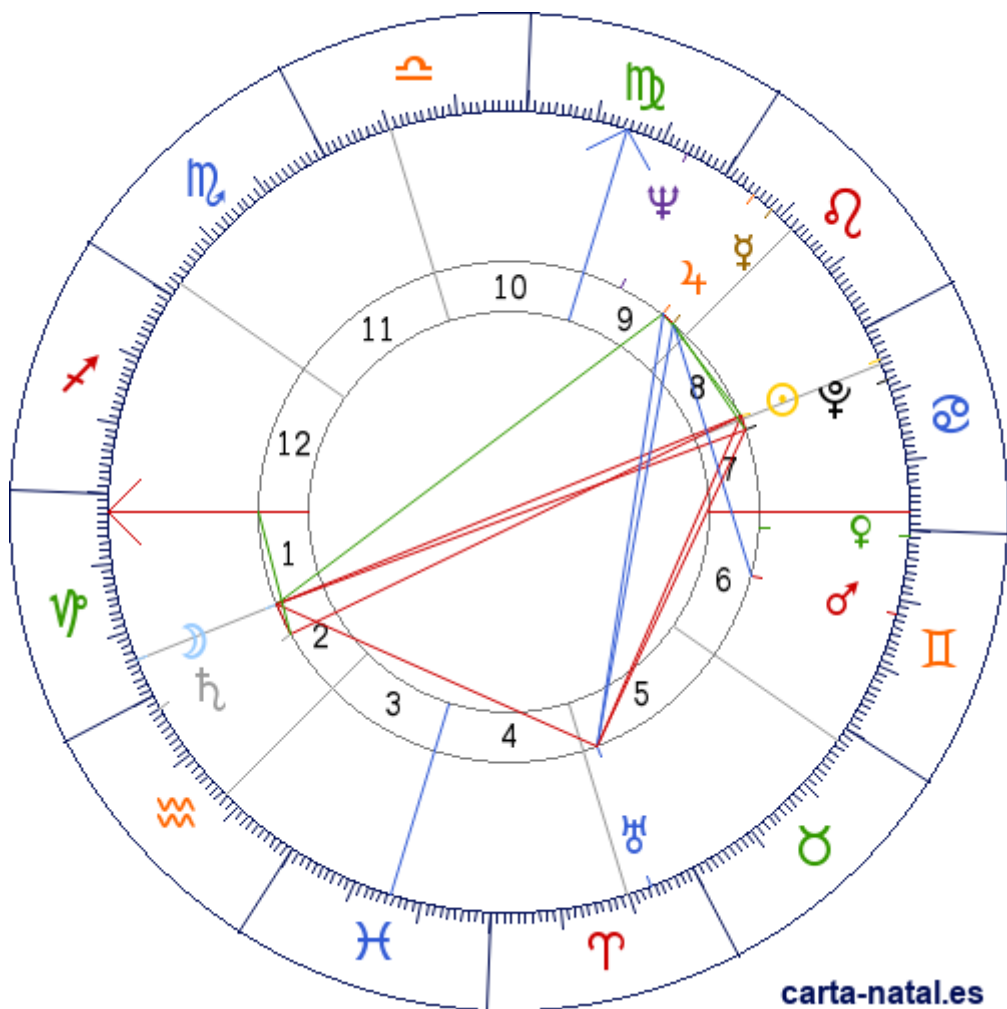

**Carta natal**

**Quino**

17/07/1932 16:00:00 (/04)  
17/07/1932 20:00:00 UT

32:53:00S 68:49:00W

Tropical/geocéntrico  
Carta eclíptica  
Casas: Placidus

ARMC: 166°36'30.03624"

carta-natal.es

**Generalidades**

**Casas (Placidus)**

C 1 (AC)	♍	02°38'14"
C 2	♍	24°24'14"
C 3	♎	17°37'07"
C 4	♏	15°27'07"
C 5	♏	19°48'54"
C 6	♊	27°47'12"
C 7	♋	02°38'14"
C 8	♋	24°24'14"
C 9	♌	17°37'07"
C 10 (MC)	♍	15°27'07"
C 11	♎	19°48'54"
C 12	♏	27°47'12"

**Planetas**

☉	♋	24°58'42"	8
☾	♍	24°22'59"	1 » 2
♀	♌	21°40'24"	9
♂	♏	29°05'32" <u>R</u>	6 » 7
♃	♌	17°48'58"	6
♄	♌	24°52'04"	9
♅	♎	01°55'43" <u>R</u>	2
♆	♏	23°20'16"	5
♁	♍	06°11'12"	9
♇	♋	21°47'38"	7 » 8

**Aspectos**

☉	180°	☾	0.6° (A)
☉	30°	♃	0.11° (S)
☉	180°	♅	6.95° (A)
☉	90°	♆	1.64° (S)
☉	0°	♇	3.18° (S)
☾	150°	♃	0.48° (A)
☾	0°	♅	7.55° (A)
☾	90°	♆	1.05° (S)
☾	180°	♇	2.59° (S)
♀	60°	♂	3.86° (S)
♀	0°	♃	3.19° (A)
♀	120°	♆	1.66° (A)
♀	30°	♇	0.12° (A)
♃	120°	♆	1.53° (S)
♅	30°	AC	0.71° (S)