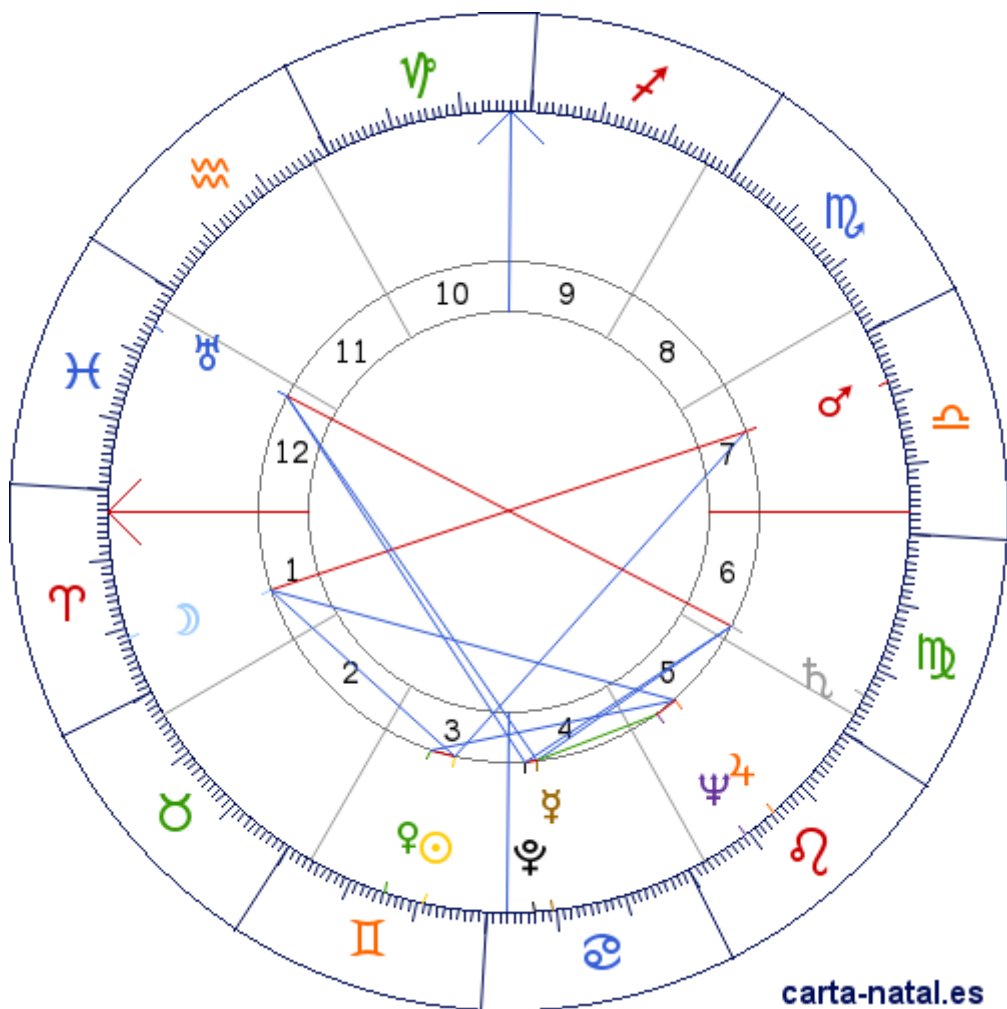

Carta natal

Consuelo Gonzales Posada

12/06/1920 01:00:00 (/05)  
12/06/1920 06:00:00 UT

12:02:35S 77:01:42W

Tropical/geocéntrico  
Carta eclíptica  
Casas: Placidus

ARMC: 273°14'1.24332"

carta-natal.es

Generalidades

Casas (Placidus)

C 1 (AC)	♈	03°13'33"
C 2	♉	03°37'45"
C 3	♊	03°41'20"
C 4	♋	02°58'02"
C 5	♌	02°24'52"
C 6	♍	02°47'06"
C 7	♎	03°13'33"
C 8	♏	03°37'45"
C 9	♐	03°41'20"
C 10 (MC)	♑	02°58'02"
C 11	♒	02°24'52"
C 12	♓	02°47'06"

Planetas

☉	♉	20°56'29"	3
☾	♊	21°28'34"	1
☿	♋	09°28'28"	4
♀	♉	15°01'09"	3
♂	♈	22°02'57"	7
♃	♏	14°36'16"	5
♄	♍	05°55'52"	6
♅	♈	05°40'23" E	12
♆	♏	09°30'07"	5
♇	♋	06°51'45"	4

Aspectos

☉	60°	☾	0.53° (S)
☉	0°	♀	5.92° (A)
☉	120°	♂	1.11° (A)
☾	180°	♂	0.57° (A)
☾	120°	♃	6.87° (S)
♀	60°	♄	3.54° (S)
♀	120°	♅	3.8° (S)
♀	30°	♆	0.03° (A)
♀	0°	♇	2.61° (S)
♀	60°	♃	0.41° (S)
♃	0°	♆	5.1° (S)
♄	180°	♅	0.26° (S)
♄	60°	♇	0.93° (A)
♅	120°	♇	1.19° (S)