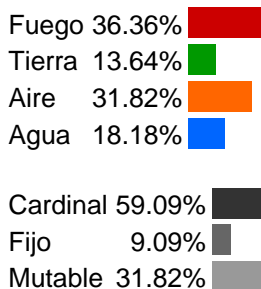

Carta natal

Consuelo Gonzales Posada

12/06/1920 01:00:00 (/05)  
12/06/1920 06:00:00 UT

12:02:35S 77:01:42W

Tropical/geocéntrico  
Carta eclíptica  
Casas: Placidus

ARMC: 273°14'1.24332"

carta-natal.es

Generalidades

Casas (Placidus)

C 1 (AC)	♈	03°13'33"
C 2	♉	03°37'45"
C 3	♊	03°41'20"
C 4	♋	02°58'02"
C 5	♌	02°24'52"
C 6	♍	02°47'06"
C 7	♎	03°13'33"
C 8	♏	03°37'45"
C 9	♐	03°41'20"
C 10 (MC)	♑	02°58'02"
C 11	♒	02°24'52"
C 12	♓	02°47'06"

Planetas

☉	♉	20°56'29"	3
☾	♊	21°28'34"	1
☿	♋	09°28'28"	4
♀	♉	15°01'09"	3
♂	♈	22°02'57"	7
♃	♏	14°36'16"	5
♄	♍	05°55'52"	6
♅	♈	05°40'23" E	12
♆	♏	09°30'07"	5
♇	♋	06°51'45"	4

Aspectos

☉	60°	☾	0.53° (S)
☉	0°	♀	5.92° (A)
☉	120°	♂	1.11° (A)
☾	180°	♂	0.57° (A)
☾	120°	♃	6.87° (S)
♀	60°	♄	3.54° (S)
♀	120°	♅	3.8° (S)
♀	30°	♆	0.03° (A)
♀	0°	♇	2.61° (S)
♀	60°	♃	0.41° (S)
♃	0°	♆	5.1° (S)
♄	180°	♅	0.26° (S)
♄	60°	♇	0.93° (A)
♅	120°	♇	1.19° (S)