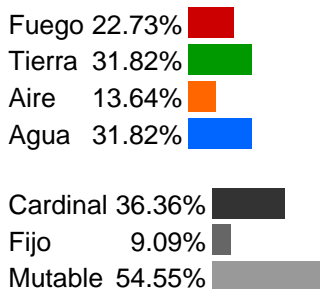

Carta natal

Roland Topor

07/01/1938 06:05:00 (WET)
07/01/1938 06:05:00 UT

48:51:12N 02:20:56E

Tropical/geocéntrico
Carta eclíptica
Casas: Placidus

ARMC: 199°45'0.21456"

carta-natal.es

Generalidades

Casas (Placidus)

C 1 (AC)	♈	21°13'17"
C 2	♌	01°12'29"
C 3	♍	16°39'57"
C 4	♎	21°22'22"
C 5	♏	15°36'16"
C 6	♐	04°20'20"
C 7	♐	21°13'17"
C 8	♑	01°12'29"
C 9	♒	16°39'57"
C 10 (MC)	♓	21°22'22"
C 11	♑	15°36'16"
C 12	♈	04°20'20"