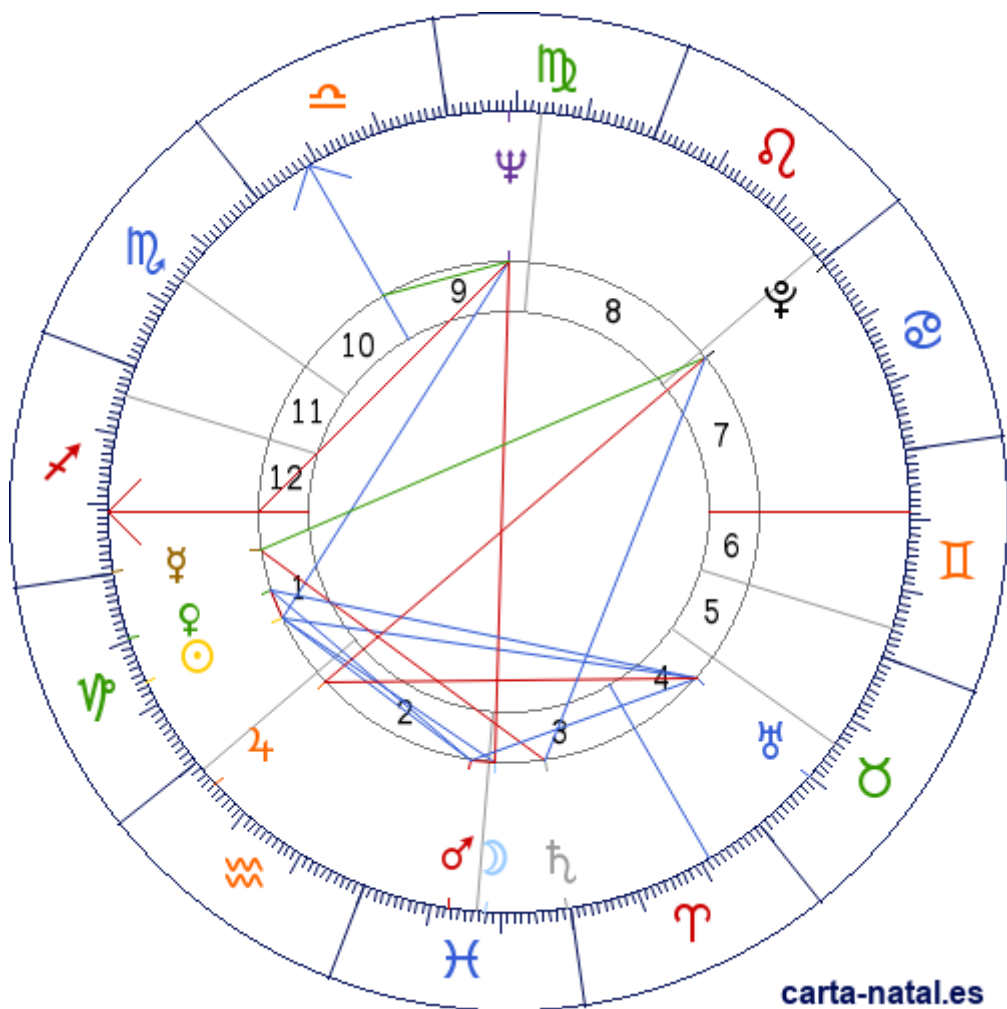

Carta natal

Roland Topor

07/01/1938 06:05:00 (WET)
07/01/1938 06:05:00 UT

48:51:12N 02:20:56E

Tropical/geocéntrico
Carta eclíptica
Casas: Placidus

ARMC: 199°45'0.21456"

carta-natal.es

Generalidades

Casas (Placidus)

C 1 (AC)	♈	21°13'17"
C 2	♌	01°12'29"
C 3	♍	16°39'57"
C 4	♎	21°22'22"
C 5	♏	15°36'16"
C 6	♐	04°20'20"
C 7	♐	21°13'17"
C 8	♑	01°12'29"
C 9	♒	16°39'57"
C 10 (MC)	♓	21°22'22"
C 11	♑	15°36'16"
C 12	♈	04°20'20"

Planetas

☉	♍	16°17'54"	1
☾	♏	17°55'11"	3
♀	♈	29°50'51"R	1
♀	♍	09°36'47"	1
♂	♏	12°29'47"	2
♃	♌	04°04'24"	2
♄	♏	29°30'50"	3
♁	♏	09°45'59"R	4
♅	♒	21°05'38"R	9
♁	♓	29°16'31"R	7 » 8

Aspectos

☉	60°	☾	1.62° (S)
☉	0°	♀	6.69° (A)
☉	60°	♂	3.8° (S)
☉	120°	♁	6.53° (S)
☉	120°	♅	4.8° (A)
☾	0°	♂	5.42° (S)
☾	180°	♅	3.17° (A)
♀	90°	♄	0.33° (A)
♀	150°	♁	0.57° (A)
♀	60°	♂	2.88° (A)
♀	120°	♁	0.15° (A)
♂	60°	♁	2.73° (S)
♃	90°	♁	5.69° (A)
♃	180°	♁	4.8° (S)
♄	120°	♁	0.24° (S)

♄	90°	AC	0.13° (S)
♄	30°	MC	0.28° (S)