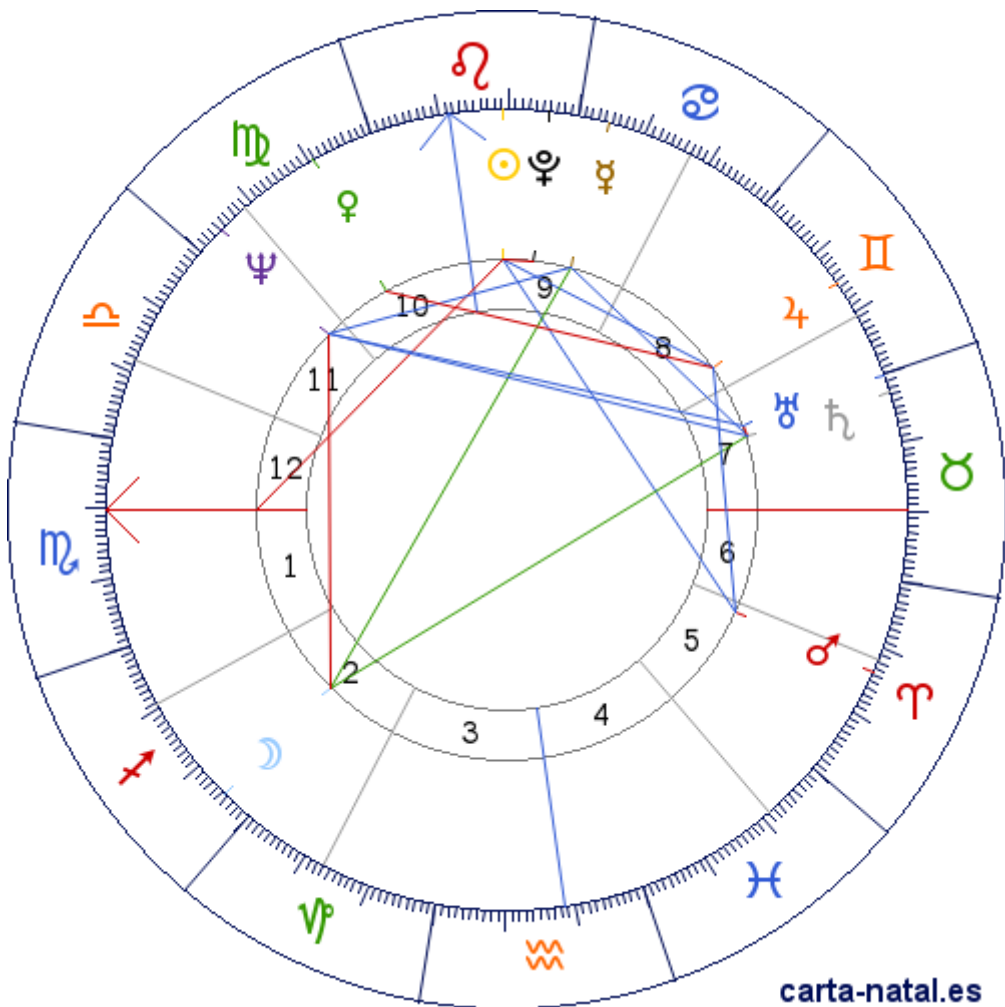

Carta natal

Martha Stewart

03/08/1941 13:33:00 (EDT)

03/08/1941 17:33:00 UT

40:43:41N 74:04:40W

Tropical/geocéntrico

Carta eclíptica

Casas: Placidus

ARMC: 141°04'27.94404"

carta-natal.es

Generalidades

Fuego 50%

Tierra 22.73%

Aire 4.55%

Agua 22.73%

Cardinal 18.18%

Planetas

☉	♌	10°57'41"	9
☾	♈	25°24'56"	2
♀	♎	25°25'17"	9
♀	♍	09°09'18"	10
♂	♏	16°18'17"	5 » 6
♃	♏	14°48'43"	8
♃	♍	27°17'41"	7
♃	♍	29°54'02"	7
♃	♍	25°47'28"	11
♀	♌	04°07'12"	9

Aspectos

☉	120°	♂	5.34° (A)
☉	60°	♃	3.85° (A)
☉	0°	♀	6.84° (S)
☉	90°	AC	0.71° (A)
☾	150°	♀	0.01° (A)
☾	150°	♃	1.88° (A)
☾	90°	♃	0.38° (A)
♀	60°	♃	1.87° (A)
♀	60°	♃	0.37° (A)
♀	90°	♃	5.66° (A)
♂	60°	♃	1.49° (S)
♃	0°	♃	2.61° (A)
♃	120°	♃	1.5° (S)
♃	120°	♃	4.11° (A)