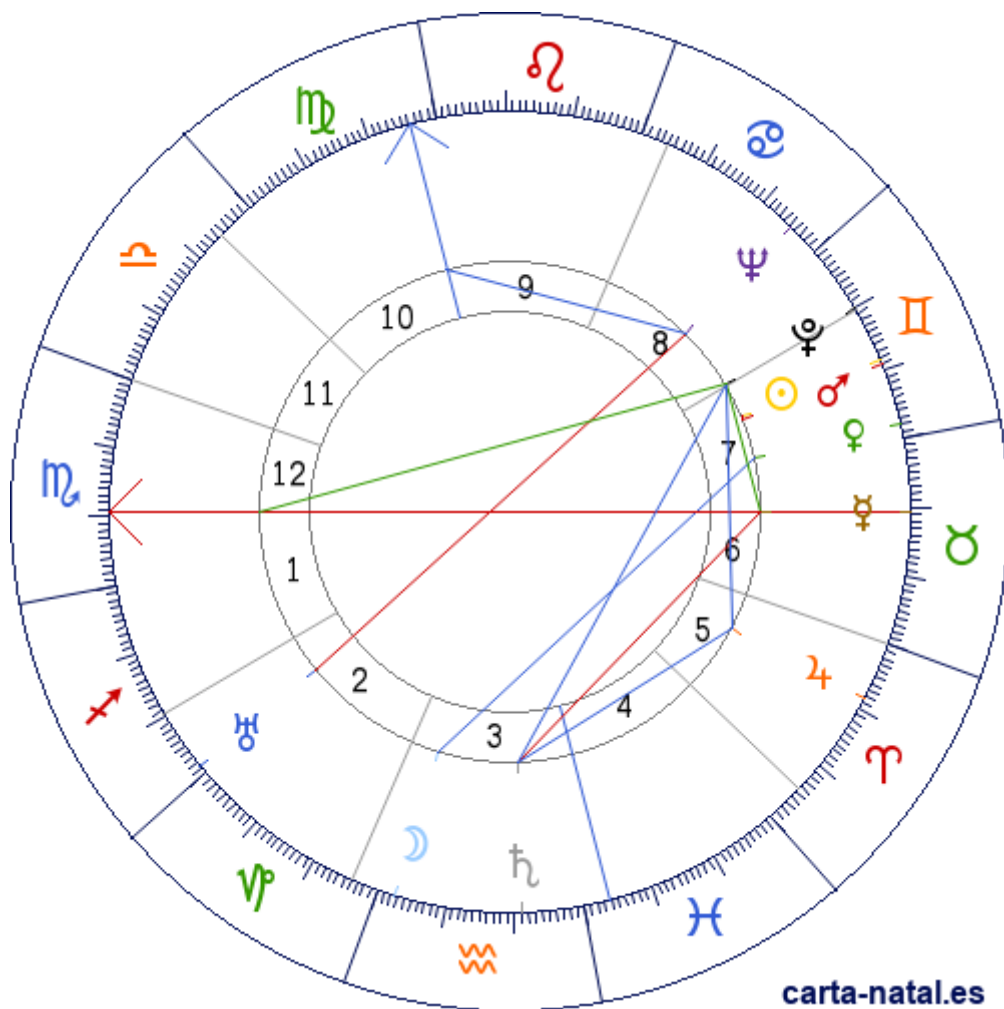

**Carta natal**

**Johnny Weissmüller**

02/06/1904 18:00:00 (BMT)

02/06/1904 16:15:36 UT

45:44:58N 21:13:38E

Tropical/geocéntrico

Carta eclíptica

Casas: Placidus

ARMC: 155°49'38.60868"

carta-natal.es

Generalidades

**Casas (Placidus)**

C 1 (AC)	♊	19°19'13"
C 2	♋	19°29'53"
C 3	♌	26°07'01"
C 4	♍	03°55'48"
C 5	♎	05°31'45"
C 6	♎	29°55'00"
C 7	♏	19°19'13"
C 8	♐	19°29'53"
C 9	♑	26°07'01"
C 10 (MC)	♊	03°55'48"
C 11	♋	05°31'45"
C 12	♋	29°55'00"

**Planetas**

☉	♊	11°39'37"	7
☾	♋	02°33'46"	3
♀	♊	19°25'20"	7
♀	♊	01°55'48"	7
♂	♊	10°53'02"	7
♃	♎	21°31'36"	5
♃	♌	21°00'12" <u>E</u>	3
♃	♋	28°38'46" <u>R</u>	2
♃	♊	04°44'09"	8
♃	♊	19°58'30"	8

**Aspectos**