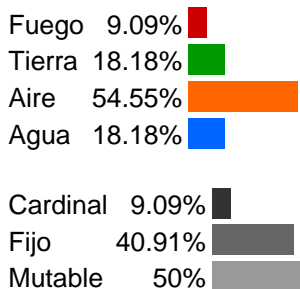

**Carta natal**

**Johnny Weissmüller**

02/06/1904 18:00:00 (BMT)

02/06/1904 16:15:36 UT

45:44:58N 21:13:38E

Tropical/geocéntrico

Carta eclíptica

Casas: Placidus

ARMC: 155°49'38.60868"

carta-natal.es

Generalidades

**Casas (Placidus)**

C 1 (AC)	♊	19°19'13"
C 2	♋	19°29'53"
C 3	♌	26°07'01"
C 4	♍	03°55'48"
C 5	♎	05°31'45"
C 6	♎	29°55'00"
C 7	♏	19°19'13"
C 8	♐	19°29'53"
C 9	♑	26°07'01"
C 10 (MC)	♊	03°55'48"
C 11	♋	05°31'45"
C 12	♋	29°55'00"