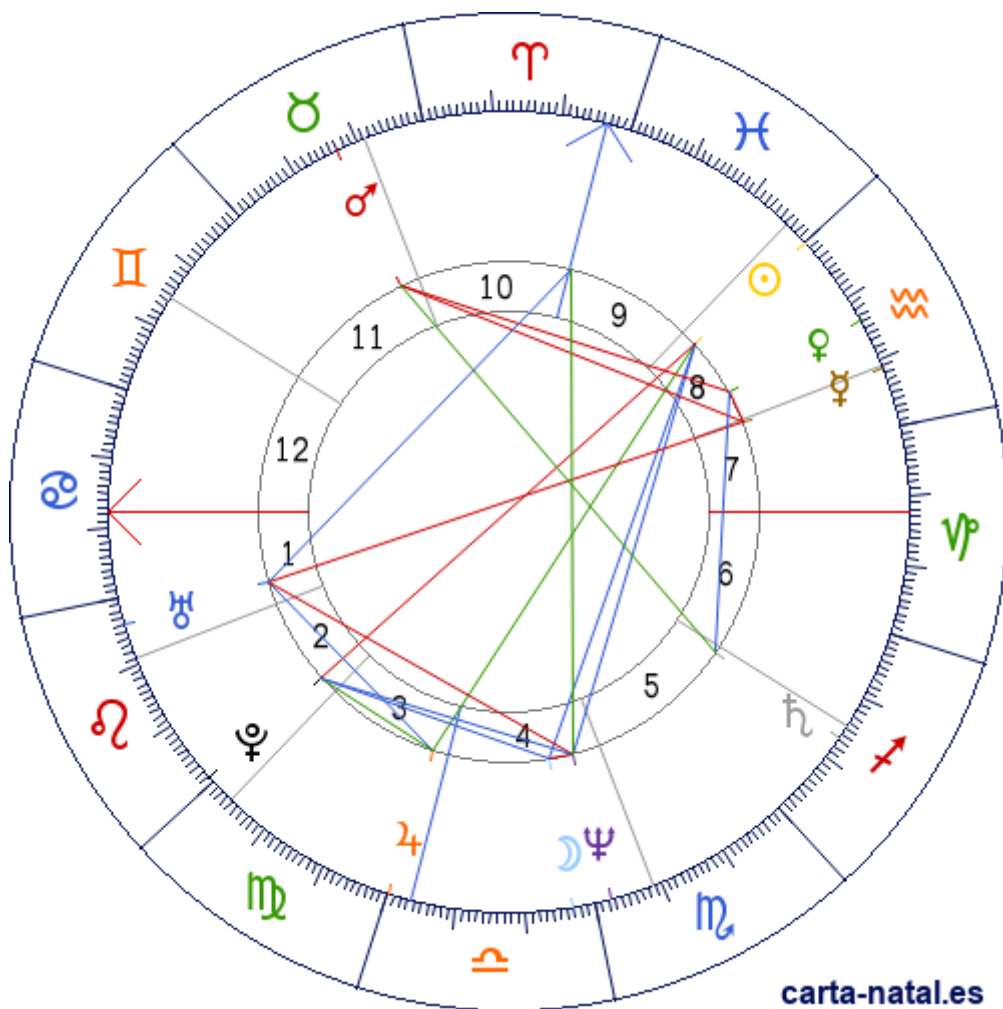

Carta natal

Vanna White

18/02/1957 14:35:00 (EST)

18/02/1957 19:35:00 UT

33:50:10N 79:02:52W

Tropical/geocéntrico

Carta eclíptica

Casas: Placidus

ARMC: 03°11'50.7876"

carta-natal.es

Generalidades

Casas (Placidus)

C 1 (AC)	♑	17°39'35"
C 2	♒	09°08'11"
C 3	♎	03°35'25"
C 4	♈	03°29'04"
C 5	♉	08°54'21"
C 6	♊	15°16'32"
C 7	♍	17°39'35"
C 8	♏	09°08'11"
C 9	♈	03°35'25"
C 10 (MC)	♈	03°29'04"
C 11	♎	08°54'21"
C 12	♊	15°16'32"

Planetas

☉	♏	29°54'0"	8 » 9
☾	♈	26°49'04"	4
♀	♏	08°36'44"	7 » 8
♀	♏	16°12'34"	8
♂	♎	13°03'43"	11
♃	♈	00°04'56"R	3 » 4
♄	♊	13°23'55"	5 » 6
♁	♎	03°54'58"R	1
♅	♎	02°31'37"R	4
♁	♎	29°11'42"R	2

Aspectos

☉	120°	☾	3.08° (A)
☉	150°	♃	0.18° (A)
☉	120°	♅	2.63° (A)
☉	180°	♁	0.7° (S)
☾	0°	♅	5.71° (A)
☾	60°	♁	2.38° (A)
♀	0°	♀	7.6° (A)
♀	90°	♂	4.45° (A)
♀	180°	♁	4.7° (S)
♀	90°	♂	3.15° (S)
♀	60°	♄	2.81° (S)
♂	150°	♄	0.34° (A)
♃	60°	♁	3.83° (S)
♃	30°	♁	0.89° (A)
♁	90°	♅	1.39° (A)

♁	120°	MC	0.43° (A)
♃	60°	♀	3.33° (S)
♃	150°	MC	0.96° (S)