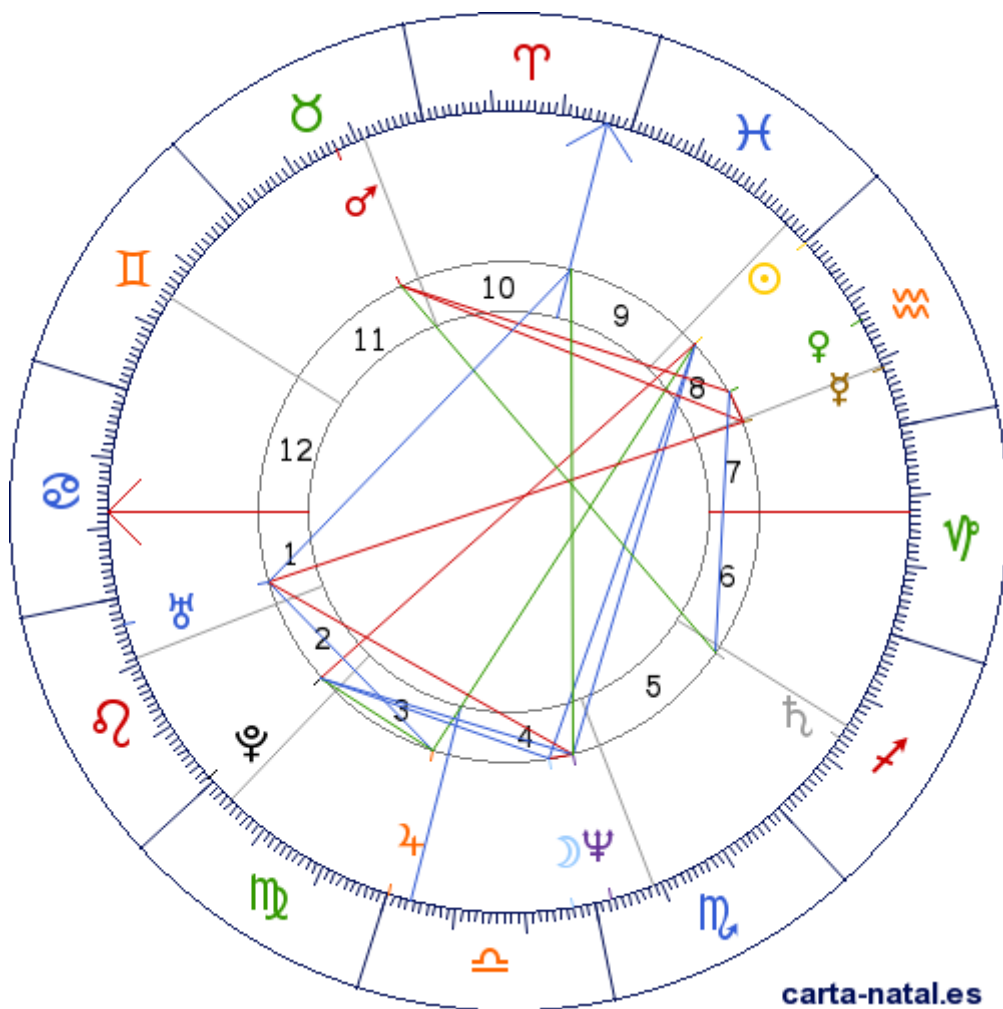

Carta natal

Vanna White

18/02/1957 14:35:00 (EST)

18/02/1957 19:35:00 UT

33:50:10N 79:02:52W

Tropical/geocéntrico

Carta eclíptica

Casas: Placidus

ARMC: 03°11'50.7876"

carta-natal.es

Generalidades

Casas (Placidus)

C 1 (AC)	♑	17°39'35"
C 2	♒	09°08'11"
C 3	♎	03°35'25"
C 4	♈	03°29'04"
C 5	♉	08°54'21"
C 6	♊	15°16'32"
C 7	♍	17°39'35"
C 8	♌	09°08'11"
C 9	♈	03°35'25"
C 10 (MC)	♈	03°29'04"
C 11	♎	08°54'21"
C 12	♊	15°16'32"

Planetas

☉	♌	29°54'0"	8 » 9
☾	♈	26°49'04"	4
♀	♌	08°36'44"	7 » 8
♀	♌	16°12'34"	8
♂	♎	13°03'43"	11
♃	♈	00°04'56"R	3 » 4
♄	♊	13°23'55"	5 » 6
♁	♎	03°54'58"R	1
♆	♎	02°31'37"R	4
♁	♎	29°11'42"R	2

Aspectos

☉	120°	☾	3.08° (A)
☉	150°	♃	0.18° (A)
☉	120°	♆	2.63° (A)
☉	180°	♁	0.7° (S)
☾	0°	♆	5.71° (A)
☾	60°	♁	2.38° (A)
♀	0°	♀	7.6° (A)
♀	90°	♂	4.45° (A)
♀	180°	♁	4.7° (S)
♀	90°	♂	3.15° (S)
♀	60°	♄	2.81° (S)
♂	150°	♄	0.34° (A)
♃	60°	♁	3.83° (S)
♃	30°	♁	0.89° (A)
♁	90°	♆	1.39° (A)

♁	120°	MC	0.43° (A)
♃	60°	♀	3.33° (S)
♃	150°	MC	0.96° (S)