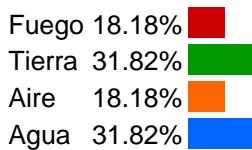

Generalidades

Casas (Placidus)

C 1 (AC)	♍	12°13'22"
C 2	♌	05°33'59"
C 3	♍	04°24'16"
C 4	♈	08°19'52"
C 5	♋	13°39'42"
C 6	♎	15°23'26"
C 7	♏	12°13'22"
C 8	♏	05°33'59"
C 9	♏	04°24'16"
C 10 (MC)	♏	08°19'52"
C 11	♏	13°39'42"
C 12	♏	15°23'26"

Planetas

☉	♏	29°49'18"	3
☾	♏	24°31'39"	12
♀	♏	12°09'23"	3
♀	♌	24°48'11"	2
♂	♏	01°01'23"	2 » 3
♃	♏	08°08'01"<u>R</u>	9
♄	♏	09°51'54"<u>R</u>	9
♅	♏	23°53'47"<u>R</u>	9
♆	♏	27°17'51"	1
♁	♏	04°16'30"<u>R</u>	11

Aspectos

☉	90°	☾	5.29° (A)
☉	180°	♁	5.93° (S)
☉	60°	♃	2.52° (S)
☉	120°	♁	4.45° (A)
☾	60°	♀	0.28° (A)
☾	90°	♁	0.63° (S)
♀	180°	♃	4.02° (S)
♀	180°	♄	2.29° (S)
♀	60°	AC	0.07° (S)
♀	0°	♂	6.22° (A)
♀	150°	♁	0.91° (S)
♂	180°	♃	7.11° (A)
♂	90°	♁	3.25° (A)
♃	0°	♄	1.73° (S)
♃	90°	♁	3.86° (A)