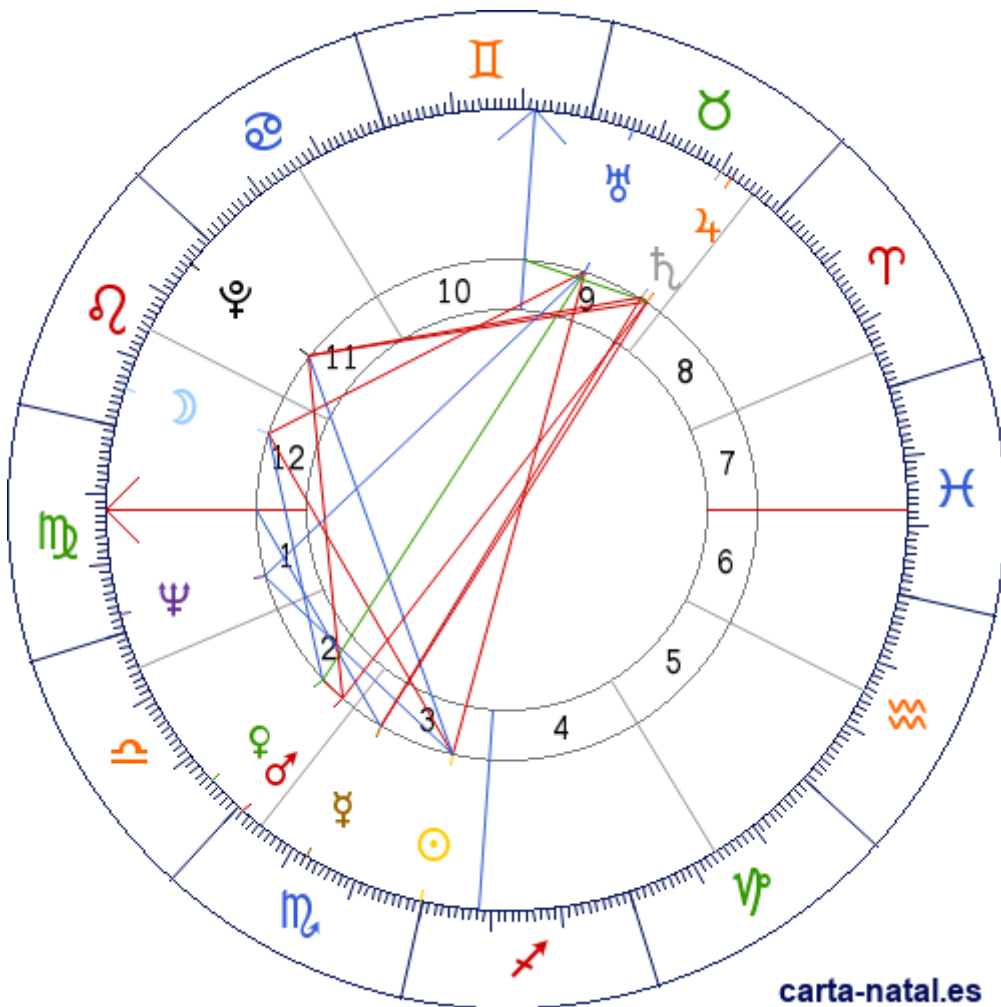

Carta natal

Terry Gilliam

22/11/1940 00:35:00 (CST)

22/11/1940 06:35:00 UT

44:58:48N 93:15:50W

Tropical/geocéntrico

Carta eclíptica

Casas: Placidus

ARMC: 66°35'1.93164"

carta-natal.es

Generalidades

Casas (Placidus)

C 1 (AC)	♍	12°13'22"
C 2	♌	05°33'59"
C 3	♍	04°24'16"
C 4	♈	08°19'52"
C 5	♋	13°39'42"
C 6	♎	15°23'26"
C 7	♏	12°13'22"
C 8	♏	05°33'59"
C 9	♏	04°24'16"
C 10 (MC)	♏	08°19'52"
C 11	♏	13°39'42"
C 12	♏	15°23'26"

Planetas

☉	♏	29°49'18"	3
☾	♏	24°31'39"	12
♀	♏	12°09'23"	3
♀	♌	24°48'11"	2
♂	♏	01°01'23"	2 » 3
♃	♏	08°08'01"<u>R</u>	9
♄	♏	09°51'54"<u>R</u>	9
♅	♏	23°53'47"<u>R</u>	9
♆	♏	27°17'51"	1
♁	♏	04°16'30"<u>R</u>	11

Aspectos

☉	90°	☾	5.29° (A)
☉	180°	♁	5.93° (S)
☉	60°	♃	2.52° (S)
☉	120°	♁	4.45° (A)
☾	60°	♀	0.28° (A)
☾	90°	♁	0.63° (S)
♀	180°	♃	4.02° (S)
♀	180°	♄	2.29° (S)
♀	60°	AC	0.07° (S)
♀	0°	♂	6.22° (A)
♀	150°	♁	0.91° (S)
♂	180°	♃	7.11° (A)
♂	90°	♁	3.25° (A)
♃	0°	♄	1.73° (S)
♃	90°	♁	3.86° (A)