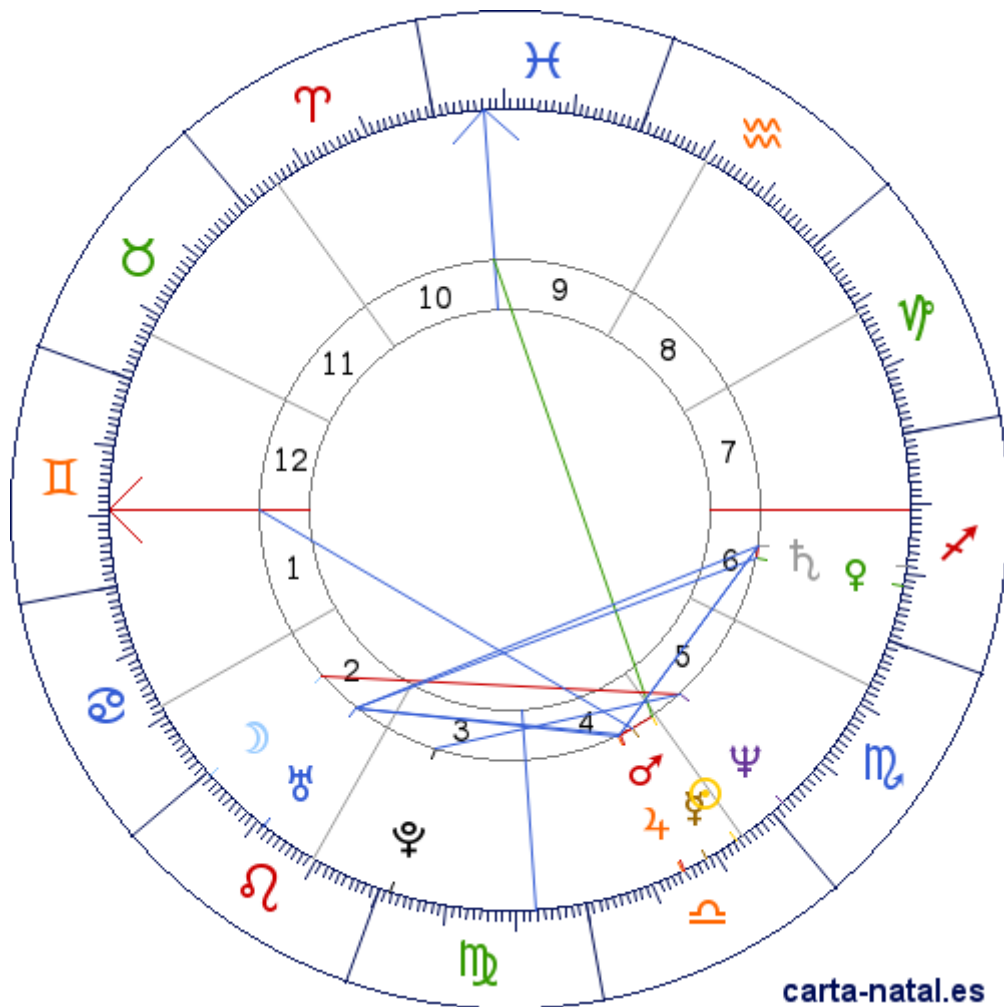

Carta natal

Alex Fort Brescia

16/10/1957 22:00:00 (/05)

17/10/1957 03:00:00 UT

12:02:35S 77:01:42W

Tropical/geocéntrico

Carta eclíptica

Casas: Placidus

ARMC: 353°19'32.77236"

carta-natal.es