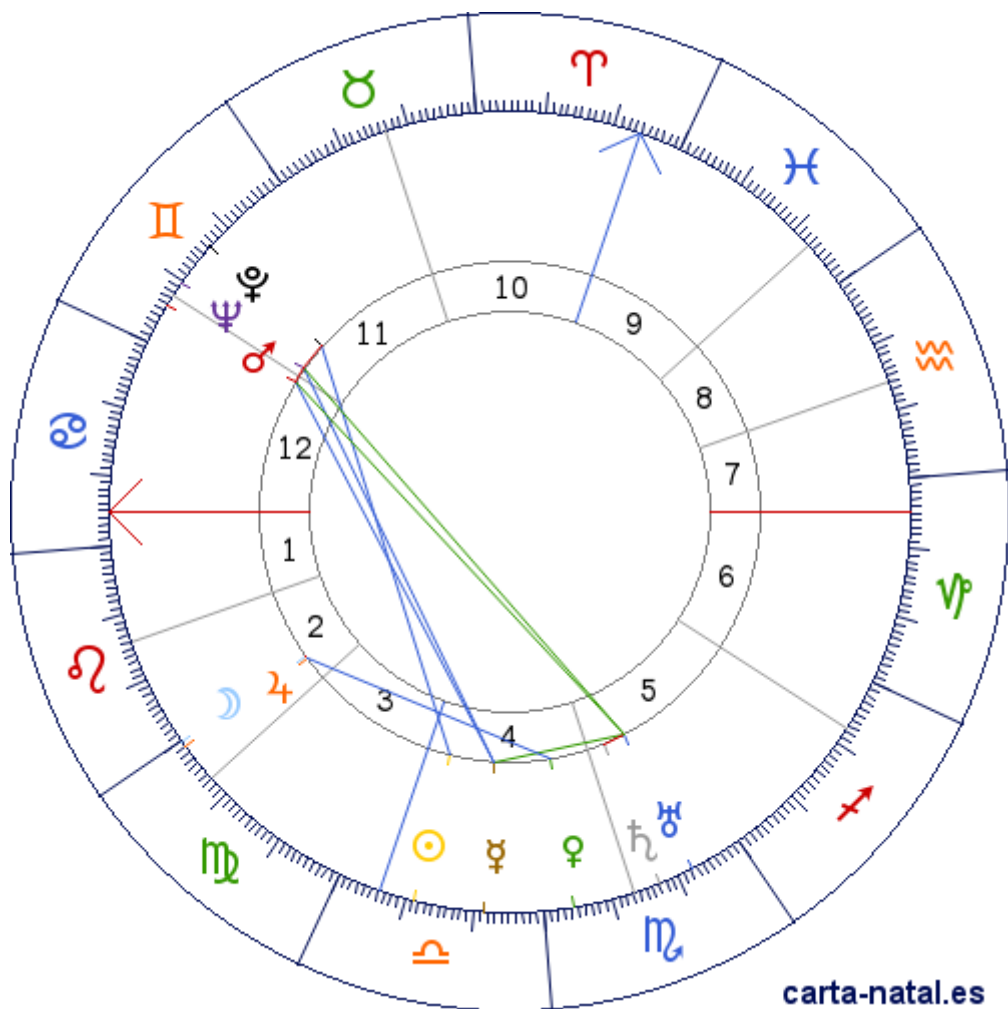

Carta natal

Gerardo Diego

03/10/1896 23:30:00 (LMT)

03/10/1896 23:45:13 UT

43:27:53N 03:48:16W

Tropical/geocéntrico

Carta eclíptica

Casas: Placidus

ARMC: 05°40'10.3242"

carta-natal.es

Generalidades

Casas (Placidus)

C 1 (AC)	♌	25°10'54"
C 2	♍	14°08'22"
C 3	♎	06°49'03"
C 4	♏	06°10'35"
C 5	♐	13°19'49"
C 6	♑	22°21'19"
C 7	♒	25°10'54"
C 8	♓	14°08'22"
C 9	♈	06°49'03"
C 10 (MC)	♉	06°10'35"
C 11	♊	13°19'49"
C 12	♋	22°21'19"

Planetas

☉	♏	11°14'56"	4
☾	♎	00°13'59"	2
☿	♏	21°26'35"R	4
♀	♐	04°25'44"	4
♂	♐	24°02'27"	12
♃	♎	01°06'03"	2
♅	♐	17°06'18"	5
♁	♐	22°15'22"	5
♄	♐	20°16'30"R	11 » 12
♁	♐	13°39'49"R	11

Aspectos

☉	120°	♏	2.41° (A)
☾	0°	♃	0.87° (A)
☿	120°	♂	2.6° (S)
♀	30°	♁	0.81° (S)
☿	120°	♄	1.17° (A)
♀	60°	♃	3.33° (S)
♂	150°	♁	1.78° (S)
♂	0°	♄	3.77° (S)
♅	0°	♁	5.15° (A)
♁	150°	♄	1.98° (S)
♄	0°	♏	6.61° (S)