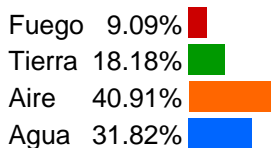

Generalidades

Casas (Placidus)

C 1 (AC)	♌	25°10'54"
C 2	♍	14°08'22"
C 3	♎	06°49'03"
C 4	♏	06°10'35"
C 5	♐	13°19'49"
C 6	♑	22°21'19"
C 7	♒	25°10'54"
C 8	♓	14°08'22"
C 9	♈	06°49'03"
C 10 (MC)	♉	06°10'35"
C 11	♊	13°19'49"
C 12	♋	22°21'19"

Planetas

☉	♏	11°14'56"	4
☾	♎	00°13'59"	2
☿	♏	21°26'35"R	4
♀	♐	04°25'44"	4
♂	♐	24°02'27"	12
♃	♎	01°06'03"	2
♅	♐	17°06'18"	5
♁	♐	22°15'22"	5
♄	♐	20°16'30"R	11 » 12
♁	♐	13°39'49"R	11

Aspectos

☉	120°	♏	2.41° (A)
☾	0°	♃	0.87° (A)
☿	120°	♂	2.6° (S)
♀	30°	♁	0.81° (S)
☿	120°	♄	1.17° (A)
♀	60°	♃	3.33° (S)
♂	150°	♁	1.78° (S)
♂	0°	♄	3.77° (S)
♅	0°	♁	5.15° (A)
♁	150°	♄	1.98° (S)
♄	0°	♏	6.61° (S)