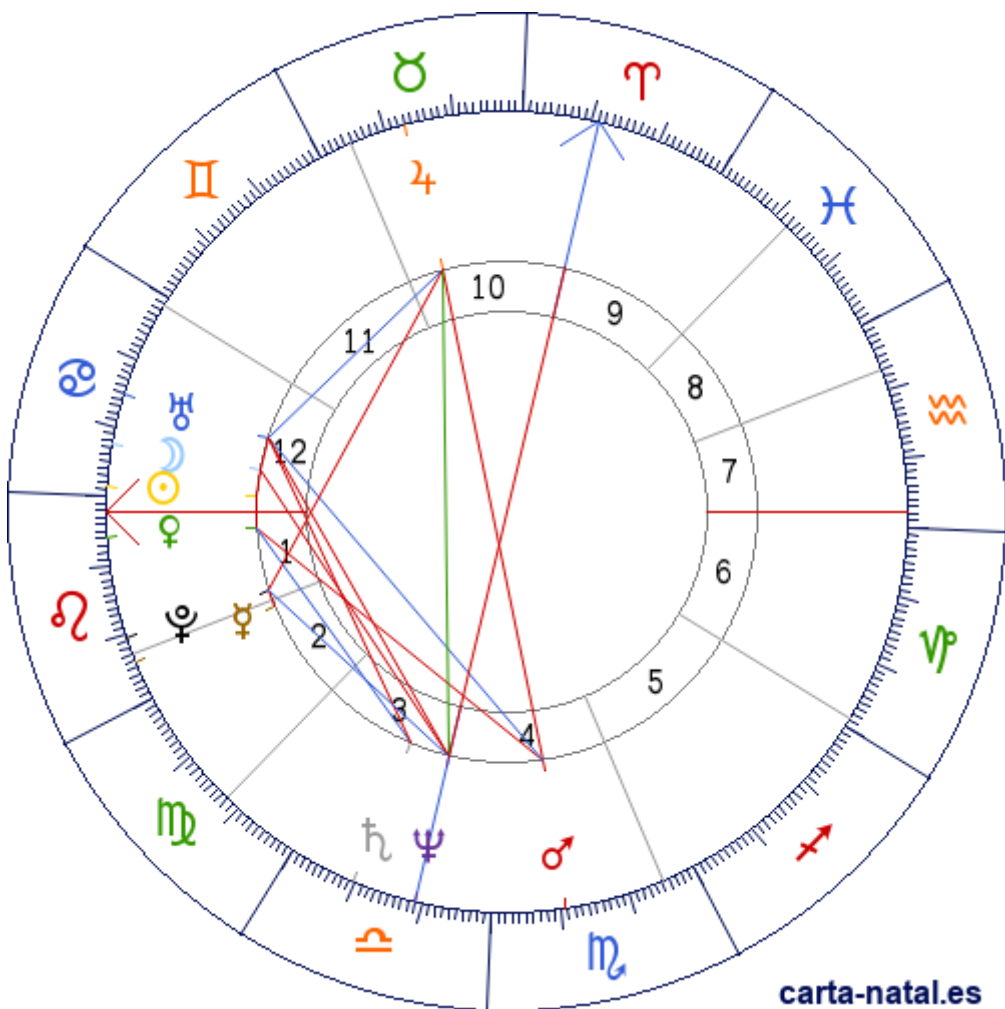

Carta natal

David Hasselhoff

21/07/1952 06:20:00 (EDT)
21/07/1952 10:20:00 UT

39:17:25N 76:36:44W

Tropical/geocéntrico
Carta eclíptica
Casas: Placidus

ARMC: 17°30'51.00552"

Generalidades

Fuego 45.45%
 Tierra 4.55%
 Aire 9.09%
 Agua 40.91%

Cardinal 50%
 Fijo 50%
 Mutable 0%

Casas (Placidus)

C 1 (AC)	♈	02°14'54"
C 2	♈	22°56'34"
C 3	♉	17°51'06"
C 4	♊	18°58'55"
C 5	♈	25°20'42"
C 6	♋	01°15'16"
C 7	♌	02°14'54"
C 8	♌	22°56'34"
C 9	♍	17°51'06"
C 10 (MC)	♎	18°58'55"
C 11	♏	25°20'42"
C 12	♏	01°15'16"

Planetas

☉	♏	28°34'32"	12 » 1
☽	♏	22°35'26"	12
♀	♈	24°21'57"	2
♀	♈	05°53'48"	1
♂	♈	10°43'28"	4
♃	♏	17°06'30"	10
♅	♊	09°32'59"	3
♁	♏	15°06'57"	12
♃	♊	19°03'00"	4
♀	♈	20°28'03"	1 » 2

Aspectos

☉	0°	☽	5.98° (A)
☉	0°	♀	7.32° (S)
☽	0°	♁	7.47° (S)
☽	90°	♃	3.54° (S)
♀	0°	♀	3.9° (S)
♀	90°	♂	4.83° (A)
♀	60°	♅	3.65° (A)
♂	180°	♃	6.38° (A)
♂	120°	♁	4.39° (A)
♃	60°	♁	1.99° (S)
♃	150°	♃	1.94° (A)
♃	90°	♀	3.36° (A)
♅	90°	♁	5.57° (A)
♁	90°	♃	3.93° (A)
♃	60°	♀	1.42° (S)