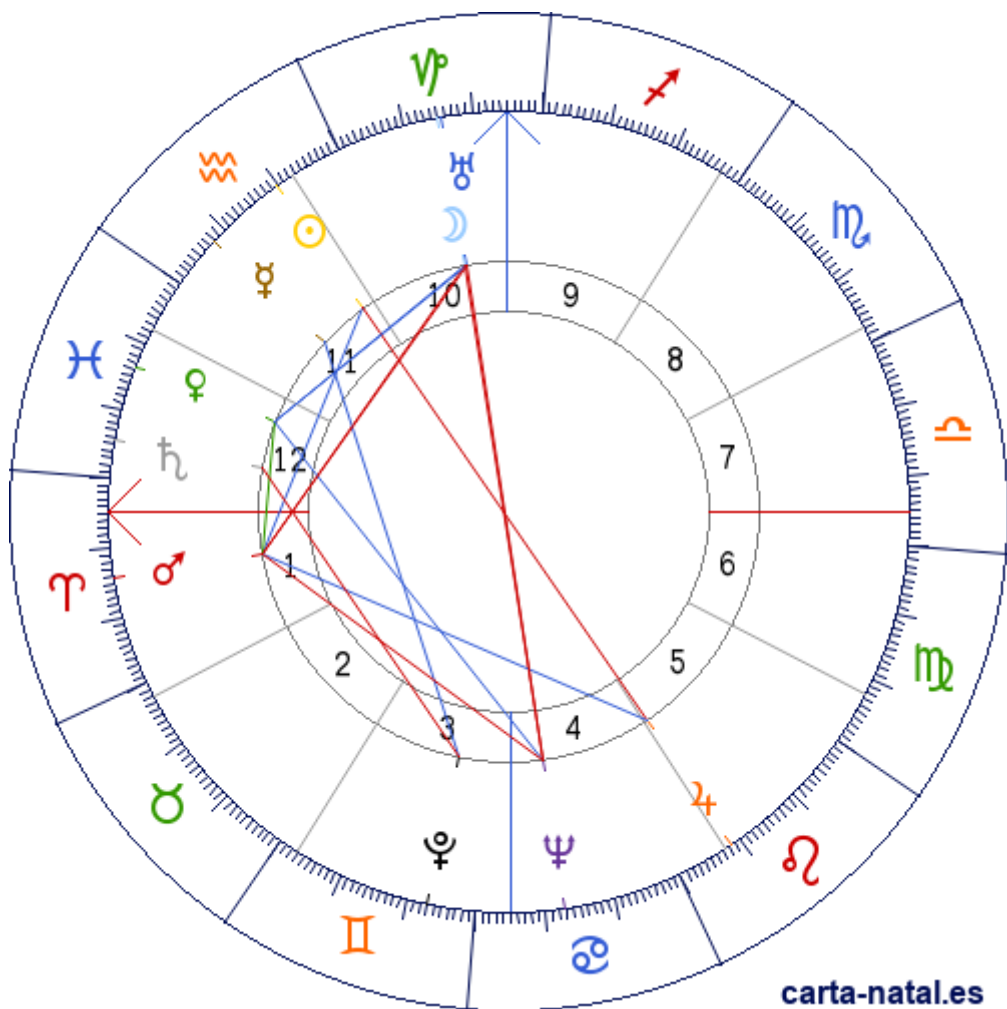

Carta natal

Atahualpa Yupanqui

31/01/1908 09:30:00 (CMT)

31/01/1908 13:46:48 UT

33:50:00S 60:29:00W

Tropical/geocéntrico

Carta eclíptica

Casas: Placidus

ARMC: 275°36'28.2294"

carta-natal.es

Generalidades

Fuego 27.27%

Tierra 27.27%

Aire 27.27%

Agua 18.18%

Cardinal 54.55%

♇ ♓ 12°46'24"R 4

♁ ♉ 23°00'03"R 3

Aspectos

☉ 60° ♂ 3.99° (A)

☉ 180° ♃ 1.93° (S)

☾ 60° ♀ 1.51° (S)

☾ 90° ♂ 0.73° (S)

☾ 0° ♁ 0.64° (S)