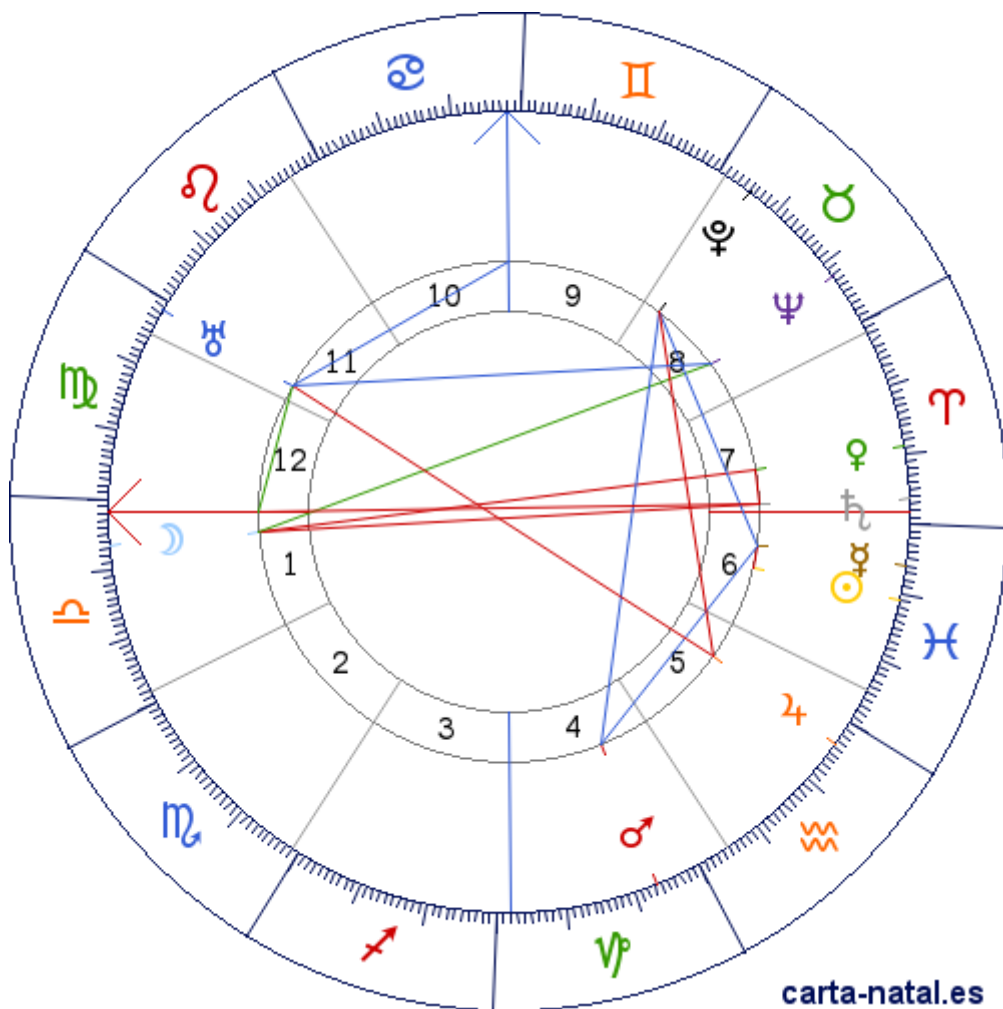

Carta natal

Domingo Barnés Salinas

09/03/1879 19:00:00 (LMT)
09/03/1879 19:23:57 UT

37:22:38N 05:59:13W

Tropical/geocéntrico
Carta eclíptica
Casas: Placidus

ARMC: 92°06'29.51676"

carta-natal.es

Generalidades

Casas (Placidus)

C 1 (AC)	♈	01°43'33"
C 2	♈	28°28'10"
C 3	♊	28°58'10"
C 4	♋	01°56'03"
C 5	♌	04°51'38"
C 6	♌	05°13'50"
C 7	♍	01°43'33"
C 8	♍	28°28'10"
C 9	♎	28°58'10"
C 10 (MC)	♎	01°56'03"
C 11	♏	04°51'38"
C 12	♏	05°13'50"

Planetas

☉	♈	18°52'43"	6
☾	♏	06°29'35"	1
♀	♌	24°01'02"	6
♃	♈	11°15'32"	7
♂	♋	23°32'07"	4
♁	♌	26°25'16"	5
♅	♍	03°37'09"	7
♁	♊	01°28'34" <u>R</u>	11 » 12
♃	♎	07°44'34"	8
♁	♎	24°40'21"	8

Aspectos

☉	0°	♀	5.14° (S)
☾	180°	♀	4.77° (A)
☾	180°	♁	2.87° (S)
☾	150°	♃	1.25° (A)
♀	60°	♂	0.48° (S)
♀	60°	♁	0.66° (A)
♀	0°	♁	7.64° (S)
♂	120°	♁	1.14° (A)
♁	180°	♁	5.05° (A)
♁	90°	♁	1.75° (S)
♁	180°	AC	1.89° (A)
♁	120°	♃	6.27° (S)
♁	30°	AC	0.25° (S)
♁	60°	MC	0.46° (S)