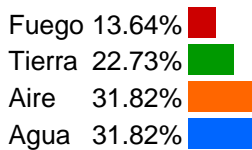

Carta natal

Domingo Barnés Salinas

09/03/1879 19:00:00 (LMT)
09/03/1879 19:23:57 UT

37:22:38N 05:59:13W

Tropical/geocéntrico
Carta eclíptica
Casas: Placidus

ARMC: 92°06'29.51676"

carta-natal.es

Generalidades

Casas (Placidus)

C 1 (AC)	♈	01°43'33"
C 2	♈	28°28'10"
C 3	♊	28°58'10"
C 4	♋	01°56'03"
C 5	♌	04°51'38"
C 6	♌	05°13'50"
C 7	♍	01°43'33"
C 8	♍	28°28'10"
C 9	♎	28°58'10"
C 10 (MC)	♎	01°56'03"
C 11	♏	04°51'38"
C 12	♏	05°13'50"