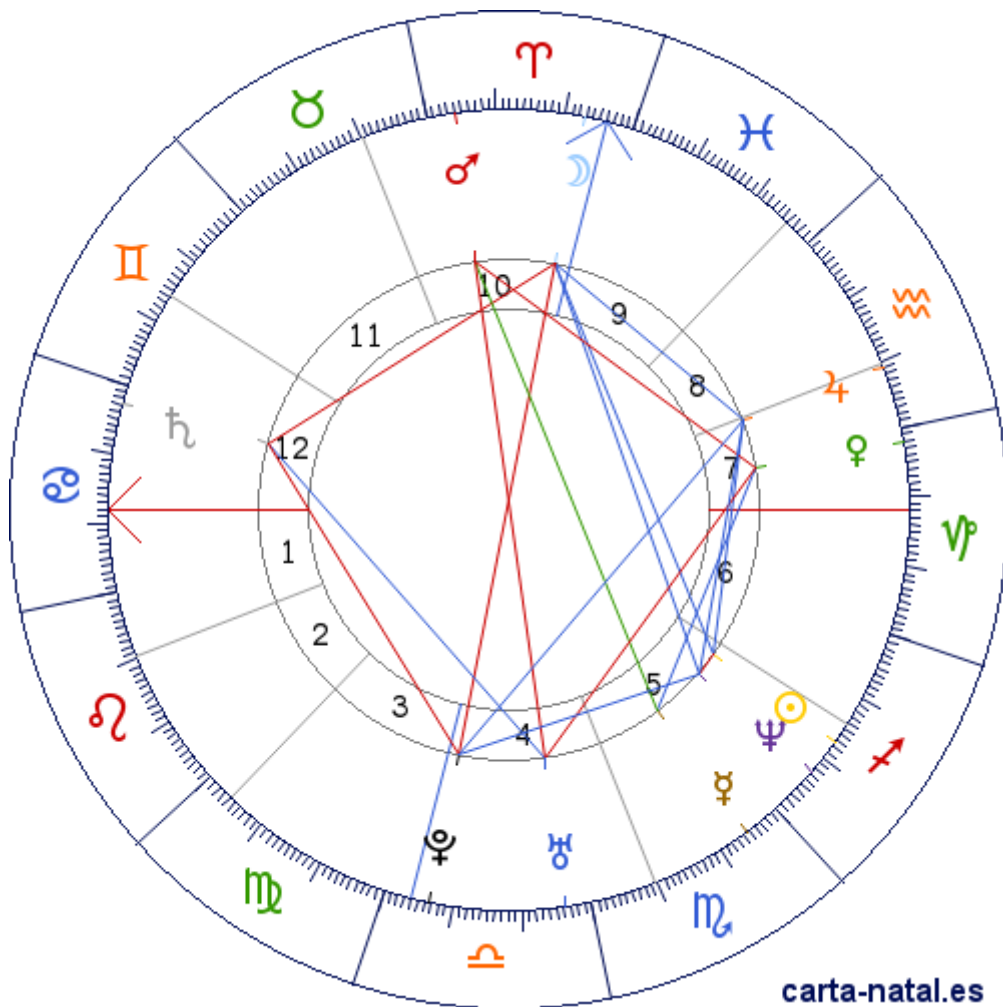

Carta natal

Tyra Banks

04/12/1973 19:13:00 (PST)
05/12/1973 03:13:00 UT

33:57:42N 118:21:11W

Tropical/geocéntrico
Carta eclíptica
Casas: Placidus

ARMC: 03°40'51.86172"

carta-natal.es

Generalidades

Casas (Placidus)

C 1 (AC)	♈	18°08'07"
C 2	♌	09°35'34"
C 3	♍	04°04'12"
C 4	♎	04°00'40"
C 5	♏	09°27'34"
C 6	♐	15°48'07"
C 7	♑	18°08'07"
C 8	♒	09°35'34"
C 9	♓	04°04'12"
C 10 (MC)	♈	04°00'40"
C 11	♉	09°27'34"
C 12	♊	15°48'07"

Planetas

☉	♈	12°50'42"	5 » 6
☾	♉	07°19'18"	10
☿	♊	24°39'32"	5
♀	♋	27°51'55"	7
♂	♈	25°50'50"	10
♃	♈	09°00'56"	7 » 8
♄	♈	02°42'46"R	12
♅	♎	26°17'19"	4
♆	♋	07°22'20"	5
♇	♎	06°28'41"	4

Aspectos

☉	120°	☾	5.52° (A)
☉	60°	♃	3.83° (S)
☉	0°	♆	5.47° (S)
☾	60°	♃	1.69° (A)
☾	90°	♄	4.61° (S)
☾	120°	♆	0.05° (A)
☾	180°	♀	0.84° (S)
♀	60°	♀	3.21° (A)
♀	150°	♂	1.19° (A)
♀	90°	♂	2.02° (S)
♀	90°	♅	1.58° (S)
♂	180°	♅	0.44° (A)
♃	60°	♆	1.64° (S)
♃	120°	♀	2.54° (S)
♄	120°	♅	6.42° (A)