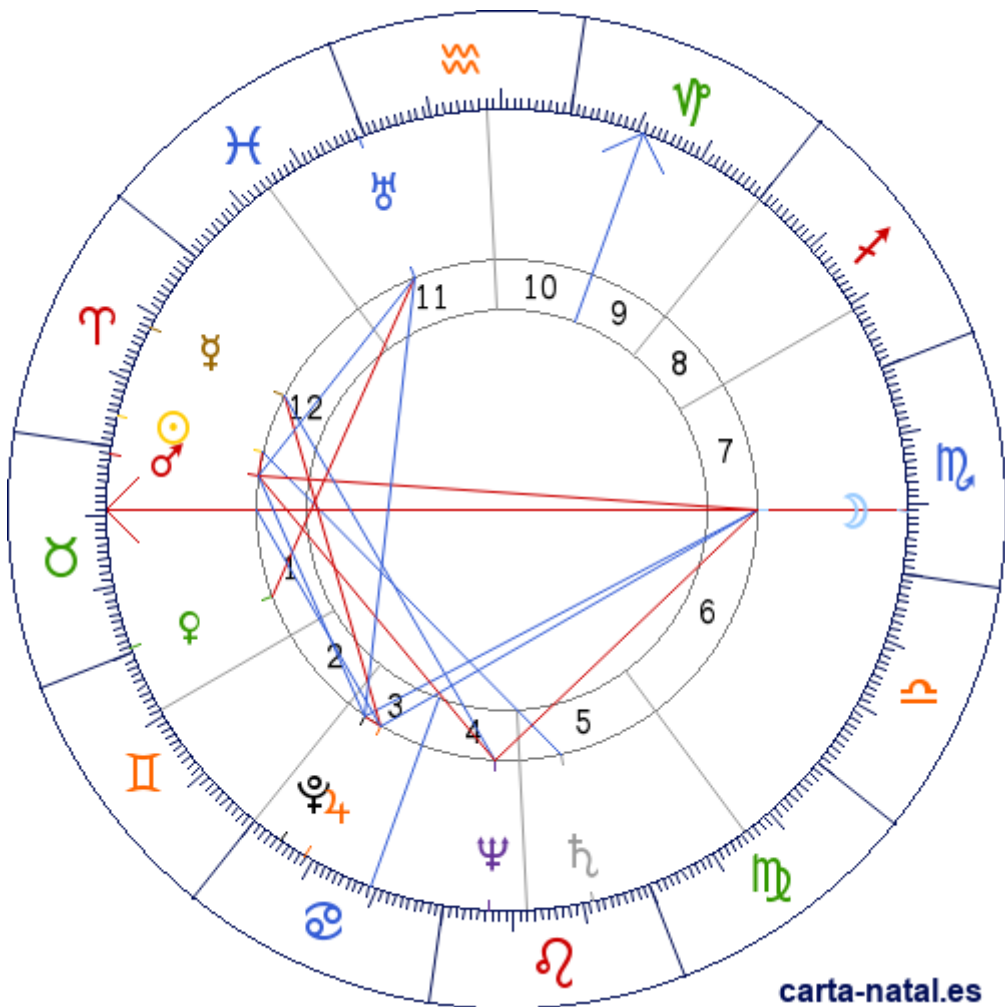

Carta natal

Merce Cunningham

16/04/1919 07:00:00 (PDT)
16/04/1919 14:00:00 UT

46:42:58N 122:57:15W

Tropical/geocéntrico
Carta eclíptica
Casas: Placidus

ARMC: 290°42'29.47644"

carta-natal.es

Generalidades

Casas (Placidus)

C 1 (AC)	♈	09°04'00"
C 2	♉	09°11'19"
C 3	♊	29°51'41"
C 4	♋	19°07'38"
C 5	♌	11°49'46"
C 6	♍	15°28'46"
C 7	♎	09°04'00"
C 8	♏	09°11'19"
C 9	♐	29°51'41"
C 10 (MC)	♑	19°07'38"
C 11	♒	11°49'46"
C 12	♓	15°28'46"

Planetas

♁	♈	25°31'29"	12
♁	♎	08°55'21"	6 » 7
♃	♈	11°50'29" ^R	12
♀	♉	29°09'05"	1
♂	♉	01°01'28"	12
♃	♋	08°49'27"	3
♃	♏	21°23'57" ^E	5
♃	♈	00°40'04"	11
♃	♏	06°31'38" ^E	4
♃	♋	04°41'52"	3

Aspectos

♁	0°	♂	5.5° (A)
♁	120°	♃	4.13° (S)
♁	180°	♂	7.9° (S)
♁	120°	♃	0.1° (S)
♁	90°	♃	2.4° (S)
♁	120°	♀	4.22° (S)
♁	180°	AC	0.14° (S)
♀	90°	♃	3.02° (A)
♀	120°	♃	5.31° (A)
♀	90°	♃	1.52° (A)
♂	60°	♃	0.36° (S)
♂	90°	♃	5.5° (A)
♂	60°	♀	3.67° (A)
♃	0°	♀	4.13° (S)
♃	60°	AC	0.24° (S)