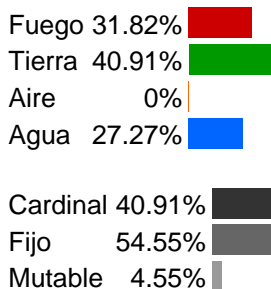

Carta natal

Merce Cunningham

16/04/1919 07:00:00 (PDT)
16/04/1919 14:00:00 UT

46:42:58N 122:57:15W

Tropical/geocéntrico
Carta eclíptica
Casas: Placidus

ARMC: 290°42'29.47644"

carta-natal.es

Generalidades

Casas (Placidus)

C 1 (AC)	♈	09°04'00"
C 2	♉	09°11'19"
C 3	♊	29°51'41"
C 4	♋	19°07'38"
C 5	♌	11°49'46"
C 6	♍	15°28'46"
C 7	♎	09°04'00"
C 8	♏	09°11'19"
C 9	♐	29°51'41"
C 10 (MC)	♑	19°07'38"
C 11	♒	11°49'46"
C 12	♓	15°28'46"