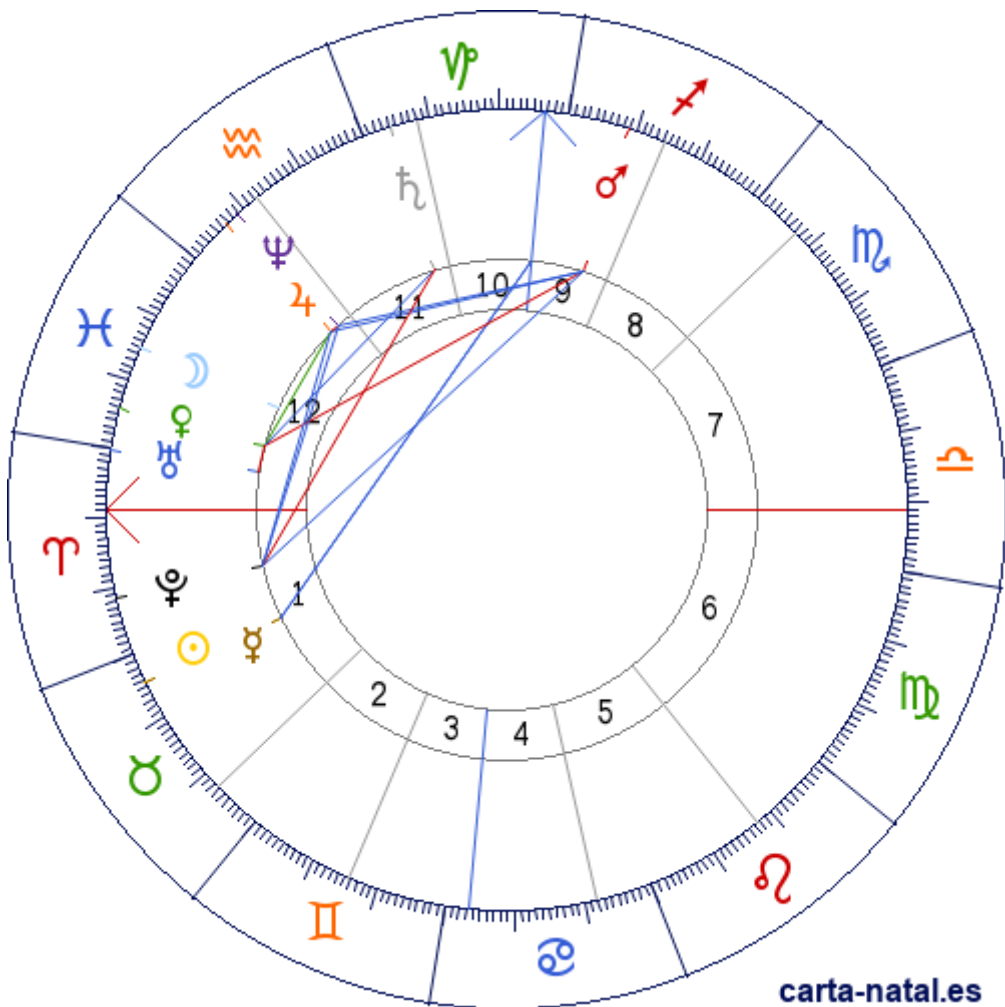

**Carta natal**

**Alicia del Reino Unido**

25/04/1843 04:05:00 (LMT)  
25/04/1843 04:05:30 UT

51:30:31N 00:07:33W

Tropical/geocéntrico  
Carta eclíptica  
Casas: Placidus

ARMC: 273°42'52.11108"

carta-natal.es

Generalidades

**Casas (Placidus)**

C 1 (AC)	♈	08°52'39"
C 2	♉	22°39'50"
C 3	♊	15°31'15"
C 4	♋	03°24'29"
C 5	♌	21°57'17"
C 6	♍	17°35'03"
C 7	♎	08°52'39"
C 8	♏	22°39'50"
C 9	♐	15°31'15"
C 10 (MC)	♑	03°24'29"
C 11	♒	21°57'17"
C 12	♓	17°35'03"

**Planetas**

☉	♈	04°17'41"	1
☾	♈	15°00'44"	12
♀	♈	04°23'36"	1
♁	♈	24°10'45"	12
♂	♈	21°06'50"	9
♃	♋	23°24'37"	12
♅	♋	25°43'16"	11
♄	♋	00°15'0"	12
♆	♋	21°15'25"	12
♇	♋	21°44'00"	1

**Aspectos**

☉	0°	♀	0.1° (S)
☉	120°	MC	0.89° (A)
♀	120°	MC	0.99° (A)
♀	90°	♂	3.07° (S)
♀	30°	♃	0.77° (S)
♀	60°	♅	1.54° (A)
♀	0°	♄	6.07° (A)
♂	60°	♃	2.3° (S)
♂	60°	♆	0.14° (A)
♂	120°	♇	0.62° (A)
♃	0°	♆	2.15° (S)
♃	60°	♇	1.68° (S)
♅	90°	♇	3.99° (A)
♆	60°	♇	0.48° (S)