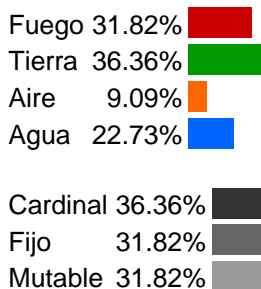

**Carta natal**

**Alicia del Reino Unido**

25/04/1843 04:05:00 (LMT)  
25/04/1843 04:05:30 UT

51:30:31N 00:07:33W

Tropical/geocéntrico  
Carta eclíptica  
Casas: Placidus

ARMC: 273°42'52.11108"

carta-natal.es

Generalidades

**Casas (Placidus)**

C 1 (AC)	♈	08°52'39"
C 2	♉	22°39'50"
C 3	♊	15°31'15"
C 4	♋	03°24'29"
C 5	♌	21°57'17"
C 6	♍	17°35'03"
C 7	♎	08°52'39"
C 8	♏	22°39'50"
C 9	♐	15°31'15"
C 10 (MC)	♑	03°24'29"
C 11	♒	21°57'17"
C 12	♓	17°35'03"