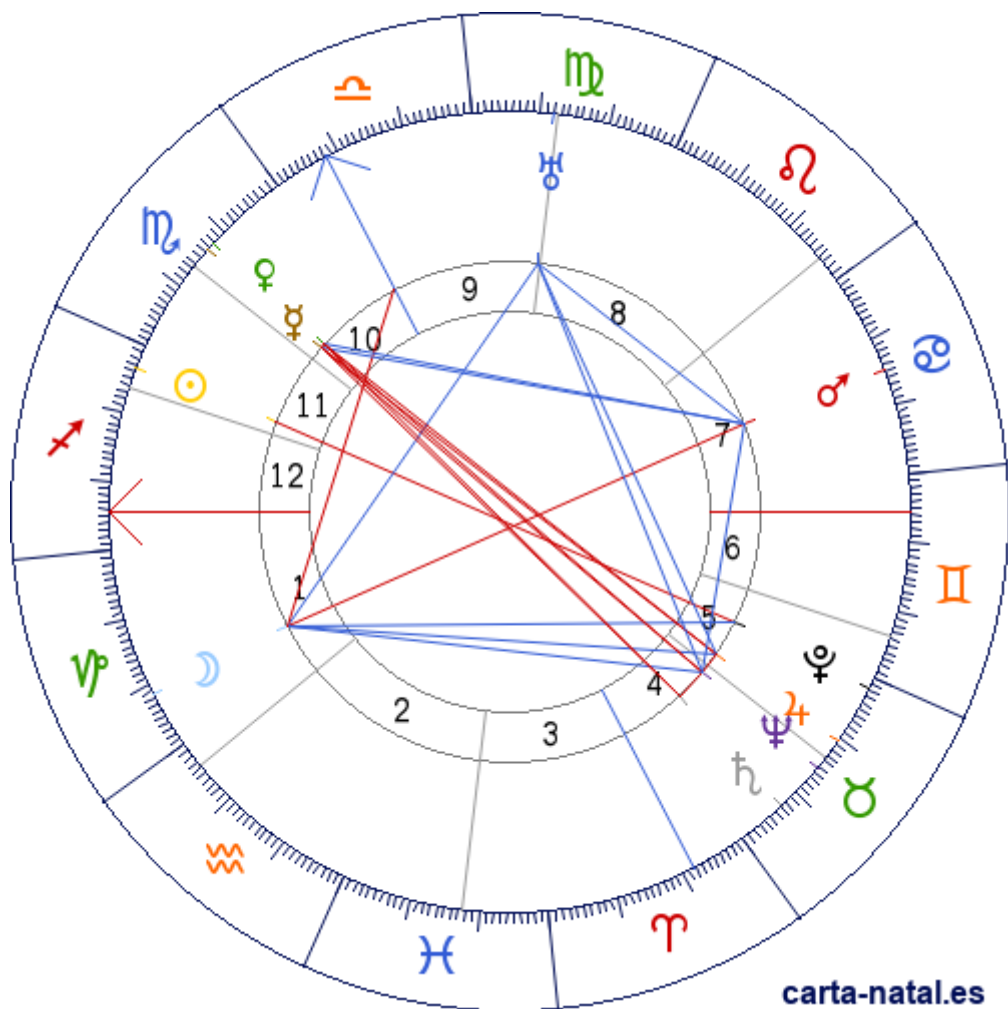

Carta natal

Juan XXIII

25/11/1881 09:25:00 (CET)  
25/11/1881 08:25:00 UT

45:42:20N 09:30:12E

Tropical/geocéntrico  
Carta eclíptica  
Casas: Placidus

ARMC: 200°10'20.17488"

carta-natal.es

Generalidades

Fuego 27.27%	■
Tierra 36.36%	■
Aire 9.09%	■
Agua 27.27%	■
Cardinal 31.82%	■
Fijo 36.36%	■
Mutable 31.82%	■

Casas (Placidus)

C 1 (AC)	♈	24°25'39"
C 2	♉	03°49'21"
C 3	♊	17°27'59"
C 4	♋	21°49'28"
C 5	♌	16°37'35"
C 6	♍	06°16'55"
C 7	♎	24°25'39"
C 8	♏	03°49'21"
C 9	♐	17°27'59"
C 10 (MC)	♑	21°49'28"
C 11	♒	16°37'35"
C 12	♓	06°16'55"

Planetas

♁	♈	03°15'39"	11 » 12
☾	♎	21°26'45"	1
♃	♎	13°24'29"	10 » 11
♀	♎	12°17'15"	10
♂	♏	15°08'00"R	7
♃	♌	19°33'05"R	5
♆	♌	07°06'56"R	4
♄	♎	18°11'33"	9
♅	♌	14°40'18"R	4 » 5
♇	♌	28°14'01"R	5

Aspectos

♁	180°	♀	5.03° (S)
☾	180°	♂	6.31° (S)
☾	120°	♃	1.89° (S)
☾	120°	♄	3.25° (S)
☾	120°	♅	6.77° (S)
☾	120°	♀	6.79° (A)
☾	90°	MC	0.38° (S)
♀	0°	♀	1.12° (A)
♀	120°	♂	1.73° (A)
♀	180°	♃	6.14° (A)
♀	180°	♆	6.29° (S)
♀	180°	♅	1.26° (A)
♀	120°	♂	2.85° (A)
♀	180°	♃	7.26° (A)
♀	180°	♆	5.17° (S)

♀	180°	♄	2.38° (A)
♂	60°	♄	3.06° (S)
♂	60°	♄	0.46° (A)
♄	120°	♄	1.36° (A)
♄	0°	♄	4.88° (A)
♄	0°	♄	7.56° (S)
♄	120°	♄	3.52° (S)