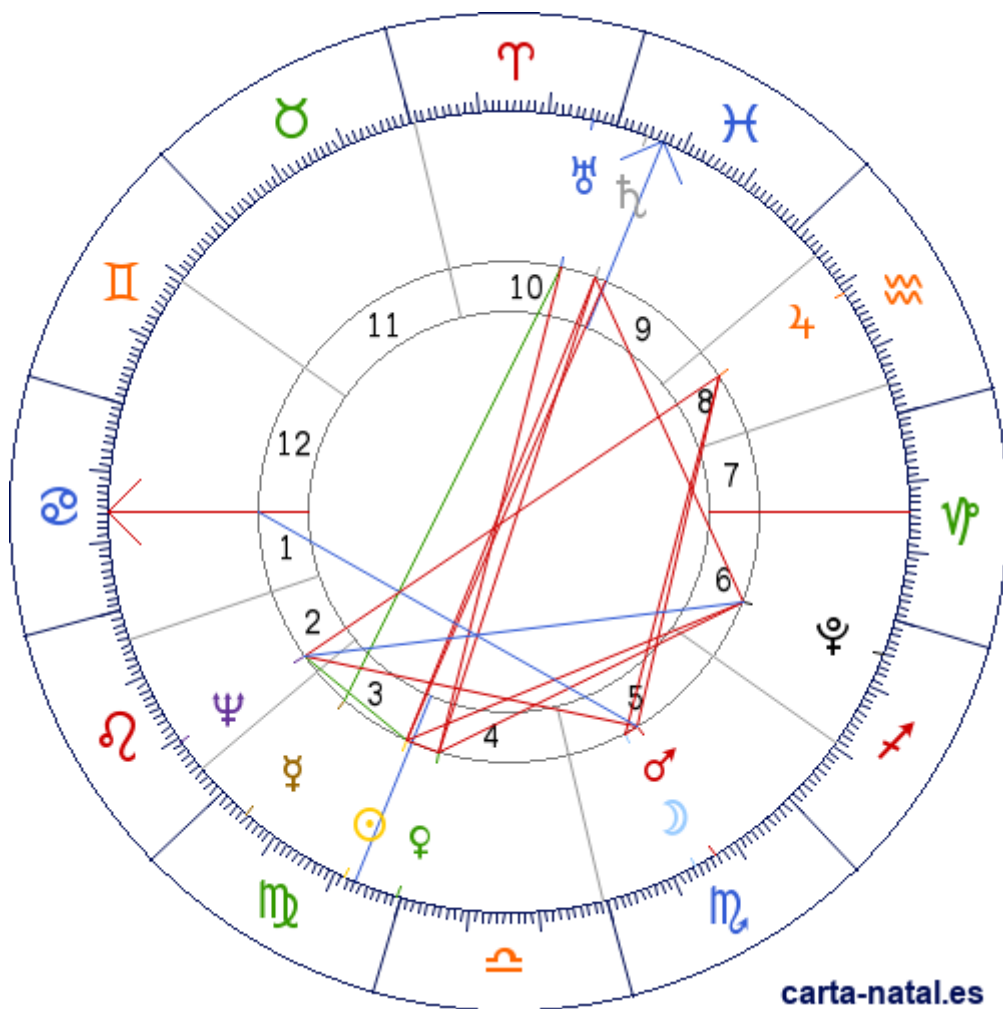

**Carta natal**

**Luigi Cherubini**

14/09/1760 00:01:00 (LMT)

13/09/1760 23:16:00 UT

43:46:00N 11:15:00E

Tropical/geocéntrico

Carta eclíptica

Casas: Placidus

ARMC: 353°36'56.39616"

**Generalidades**

**Casas (Placidus)**

C 1 (AC)	♌	15°42'31"
C 2	♍	04°16'46"
C 3	♍	25°36'23"
C 4	♎	23°02'43"
C 5	♏	29°20'38"
C 6	♐	10°26'34"
C 7	♑	15°42'31"
C 8	♒	04°16'46"
C 9	♒	25°36'23"
C 10 (MC)	♓	23°02'43"
C 11	♈	29°20'38"
C 12	♈	10°26'34"

**Planetas**

☉	♎	21°31'27"	3 » 4
☽	♎	13°22'51"	5
♀	♎	04°47'45"	3
♀	♎	29°30'40"	4
♂	♎	16°42'09"	5
♃	♏	18°53'21"R	8
♄	♈	25°35'52"R	10
♁	♈	03°37'07"R	10
♅	♍	20°41'13"	2
♁	♐	24°48'28"	6

**Aspectos**

☉	0°	♀	7.99° (S)
☉	180°	♄	4.07° (A)
☉	30°	♅	0.84° (S)
☉	90°	♁	3.28° (A)
☉	180°	MC	1.52° (S)
☽	0°	♂	3.32° (A)
☽	90°	♃	5.51° (A)
♀	150°	♁	1.18° (S)
♀	180°	♄	3.91° (S)
♀	180°	♁	4.11° (A)
♀	90°	♁	4.7° (S)
♂	90°	♃	2.19° (A)
♂	90°	♅	3.98° (A)
♂	120°	AC	0.99° (A)
♃	180°	♅	1.8° (S)

ħ	90°	♀	0.79° (A)
Ψ	120°	♀	4.12° (A)