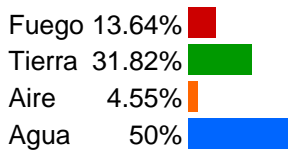

ARMC: 353°36'56.39616"

**Generalidades**

**Casas (Placidus)**

C 1 (AC)	♌	15°42'31"
C 2	♍	04°16'46"
C 3	♍	25°36'23"
C 4	♎	23°02'43"
C 5	♏	29°20'38"
C 6	♐	10°26'34"
C 7	♑	15°42'31"
C 8	♒	04°16'46"
C 9	♒	25°36'23"
C 10 (MC)	♓	23°02'43"
C 11	♈	29°20'38"
C 12	♈	10°26'34"