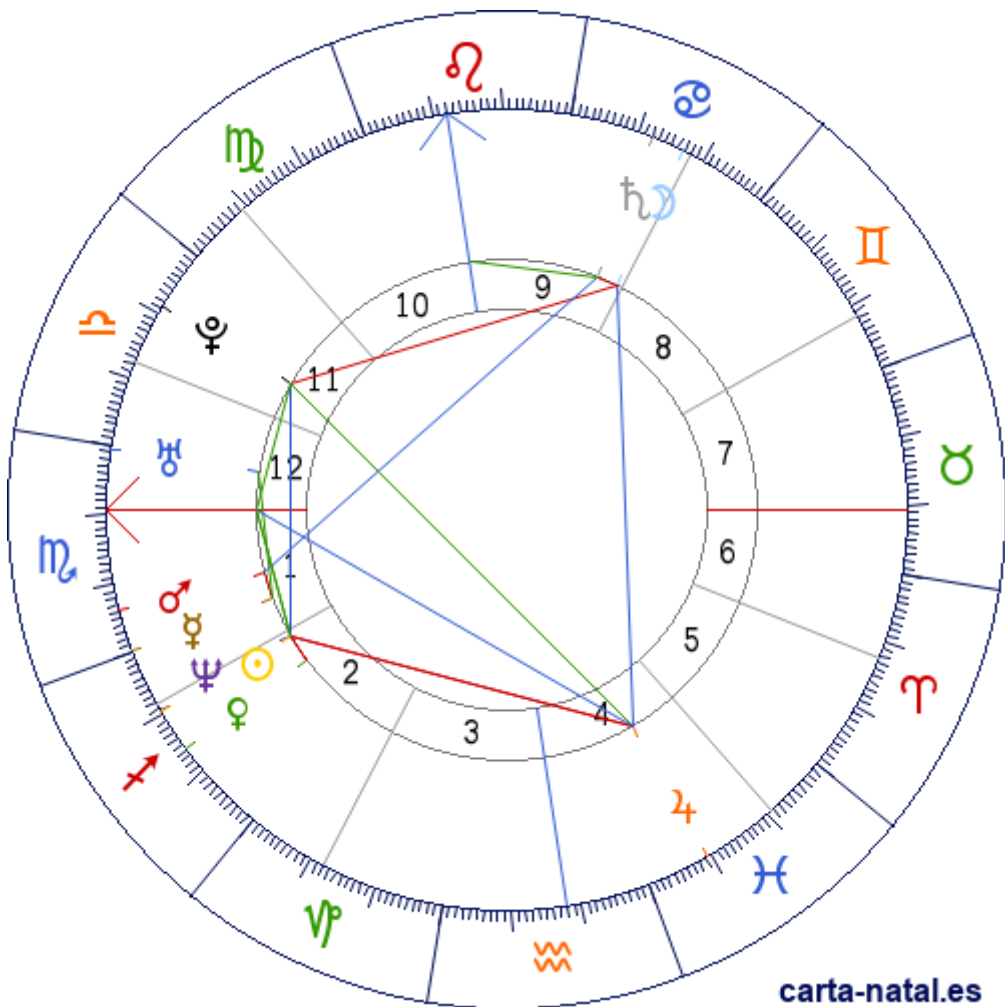

Carta natal

Xavier Domènech

02/12/1974 05:30:00 (CET)
02/12/1974 04:30:00 UT

41:33:00N 02:06:00E

Tropical/geocéntrico
Carta eclíptica
Casas: Placidus

ARMC: 140°14'27.86028"

carta-natal.es

Generalidades

Casas (Placidus)

C 1 (AC)	♈	09°17'46"
C 2	♉	08°14'18"
C 3	♊	11°52'28"
C 4	♋	17°47'54"
C 5	♌	20°34'51"
C 6	♍	17°31'03"
C 7	♎	09°17'46"
C 8	♏	08°14'18"
C 9	♐	11°52'28"
C 10 (MC)	♑	17°47'54"
C 11	♒	20°34'51"
C 12	♓	17°31'03"

Planetas

☉	♐	09°36'26"	2
☾	♐	13°11'45"	9
♀	♐	29°53'01"	1
♂	♐	15°56'24"	2
♃	♐	23°53'28"	1
♄	♌	09°21'26"	4
♅	♐	18°00'19"R	9
♆	♐	00°35'32"	12
♇	♐	09°20'53"	2
♁	♏	08°47'02"	11

Aspectos

☉	0°	♀	6.33° (S)
☉	90°	♄	0.25° (S)
☉	0°	♅	0.26° (S)
☉	60°	♁	0.82° (S)
☉	30°	AC	0.31° (A)
☾	120°	♄	3.84° (S)
☾	0°	♅	4.81° (A)
☾	90°	♁	4.41° (S)
♀	0°	♂	5.99° (S)
♀	30°	♆	0.71° (A)
♀	0°	♅	6.59° (S)
♂	120°	♅	5.89° (S)
♄	90°	♅	0.01° (S)
♄	150°	♁	0.57° (S)
♄	120°	AC	0.06° (A)

♃	30°	MC	0.21° (A)
♃	60°	♀	0.56° (S)
♃	30°	AC	0.05° (A)
♀	30°	AC	0.51° (S)