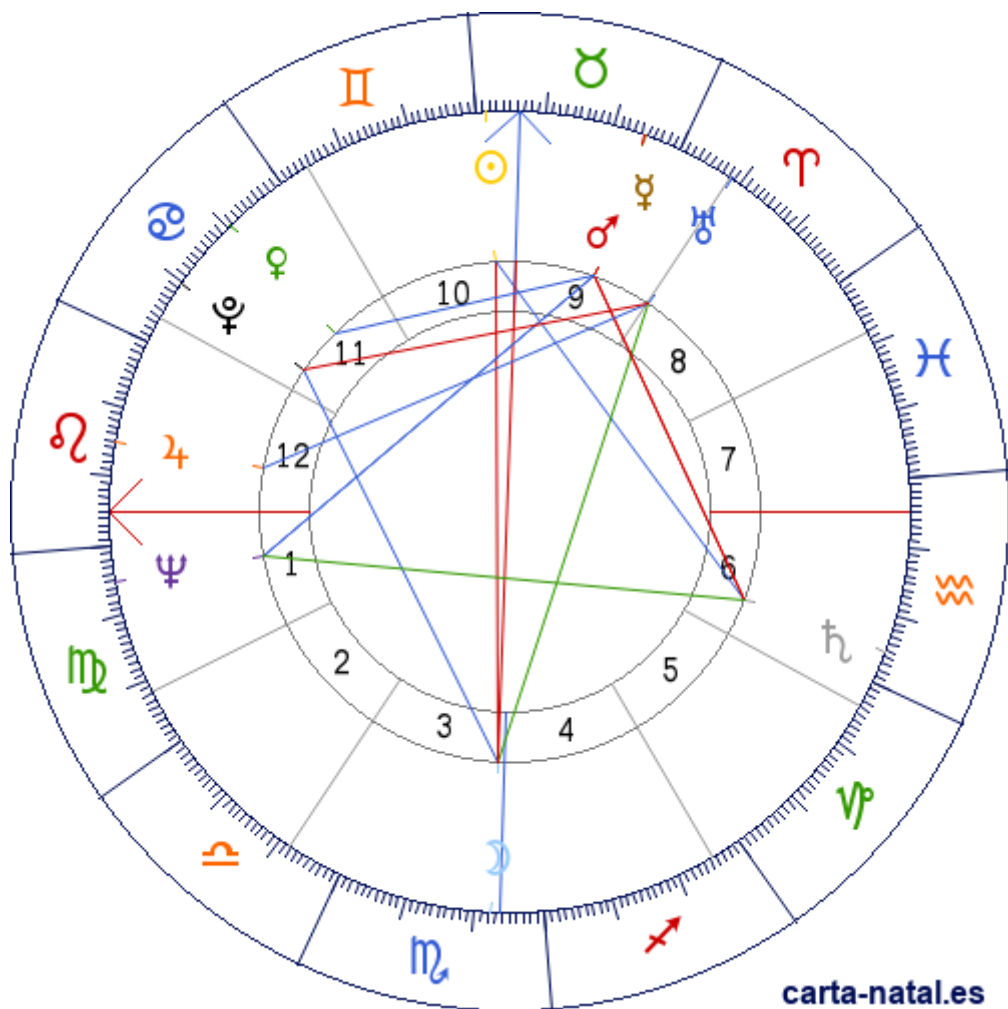

**Carta natal**

**Elena Poniatowska**

19/05/1932 12:45:00 (CST)

19/05/1932 18:45:00 UT

24:00:00N 107:02:00W

Tropical/geocéntrico

Carta eclíptica

Casas: Placidus

ARMC: 51°26'10.60656"

carta-natal.es

Generalidades

Fuego 22.73%

Tierra 45.45%

Aire 4.55%

Agua 27.27%

Cardinal 18.18%

Fijo 77.27%

Mutable 4.55%

**Casas (Placidus)**

C 1 (AC) ♈ 25°07'39"

C 2 ♉ 21°44'11"

C 3 ♊ 21°48'54"

C 4 ♋ 23°49'05"

C 5 ♌ 25°32'05"

♄ ♋ 05°11'57"E 1

♁ ♉ 20°23'25" 11

**Aspectos**

☉ 180° ☾ 6.14° (A)

☉ 120° ♅ 6.2° (A)

☾ 150° ♁ 0.88° (S)

☾ 120° ♁ 2.01° (S)

☾ 180° MC 1.42° (S)