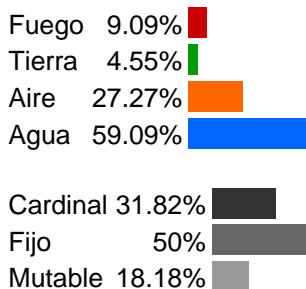

Carta natal

Rafael Trujillo

24/10/1891 07:30:00 (LMT)

24/10/1891 12:10:24 UT

18:25:00N 70:06:00W

Tropical/geocéntrico

Carta eclíptica

Casas: Placidus

ARMC: 145°06'31.27608"

carta-natal.es

Generalidades

Casas (Placidus)

C 1 (AC)	♈	21°17'36"
C 2	♉	20°29'58"
C 3	♊	20°51'21"
C 4	♋	22°45'29"
C 5	♌	24°54'54"
C 6	♍	24°46'58"
C 7	♎	21°17'36"
C 8	♏	20°29'58"
C 9	♐	20°51'21"
C 10 (MC)	♑	22°45'29"
C 11	♒	24°54'54"
C 12	♓	24°46'58"