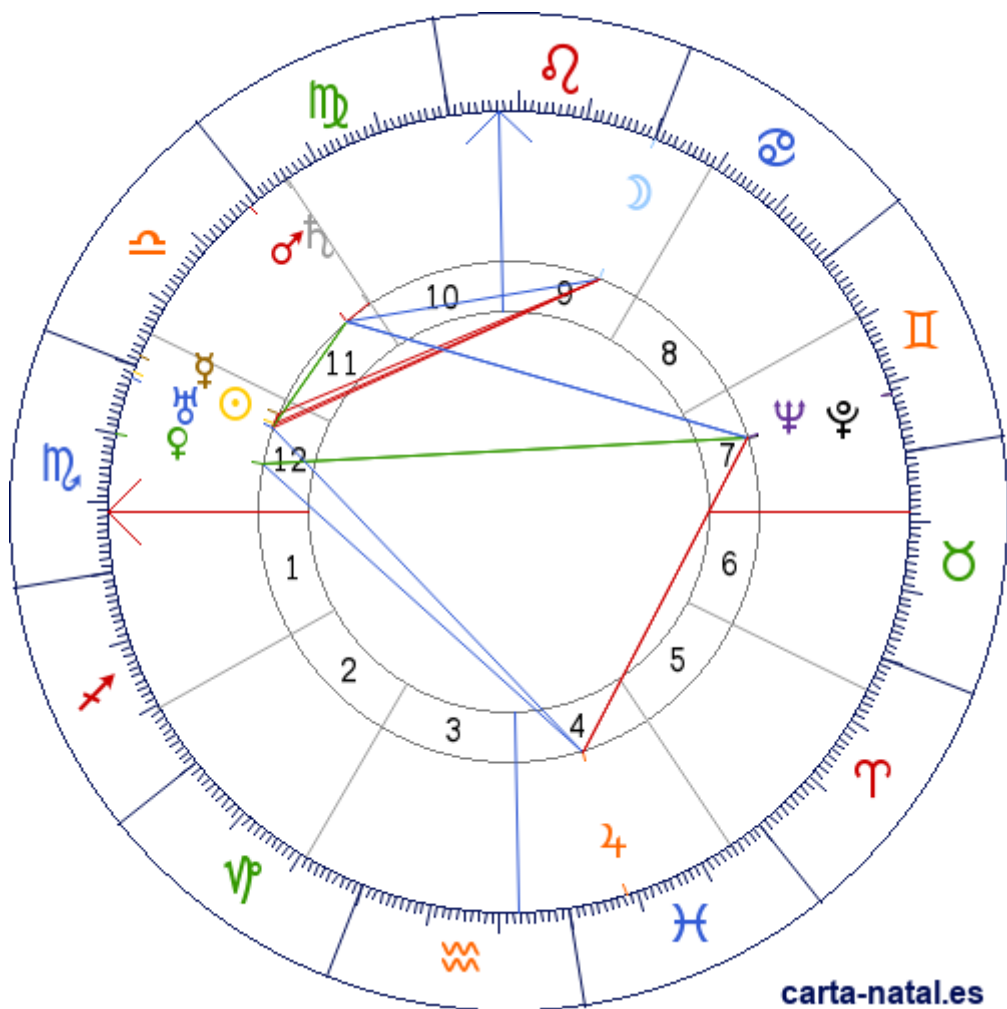

Carta natal

Rafael Trujillo

24/10/1891 07:30:00 (LMT)

24/10/1891 12:10:24 UT

18:25:00N 70:06:00W

Tropical/geocéntrico

Carta eclíptica

Casas: Placidus

ARMC: 145°06'31.27608"

carta-natal.es

Generalidades

Casas (Placidus)

C 1 (AC)	♈	21°17'36"
C 2	♉	20°29'58"
C 3	♊	20°51'21"
C 4	♋	22°45'29"
C 5	♌	24°54'54"
C 6	♍	24°46'58"
C 7	♎	21°17'36"
C 8	♏	20°29'58"
C 9	♐	20°51'21"
C 10 (MC)	♑	22°45'29"
C 11	♒	24°54'54"
C 12	♓	24°46'58"

Planetas

☉	♓	00°48'14"	12
☾	♏	29°57'40"	9
☿	♑	28°24'46"	12
♀	♓	10°09'50"	12
♂	♋	01°37'17"	11
♃	♋	08°18'29" <u>R</u>	4
♄	♑	25°21'31"	11
♅	♓	01°42'01"	12
♆	♏	08°35'41" <u>R</u>	7
♇	♏	08°30'13" <u>R</u>	7

Aspectos

☉	90°	☾	0.84° (A)
☉	0°	♀	2.39° (A)
☉	30°	♂	0.82° (A)
☉	0°	♅	0.9° (A)
☾	90°	♀	1.55° (S)
☾	60°	♂	1.66° (A)
☾	90°	♅	1.74° (A)
♀	0°	♅	3.29° (A)
♀	120°	♃	1.86° (S)
♀	150°	♆	1.57° (S)
♀	150°	♇	1.66° (S)
♂	0°	♄	6.26° (S)
♂	30°	♅	0.08° (A)
♂	120°	♆	6.97° (A)
♂	120°	♇	6.88° (A)