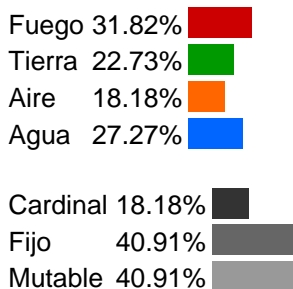

Carta natal

John Dewey

20/10/1859 09:52:00 (LMT)  
20/10/1859 14:44:51 UT

44:28:33N 73:12:43W

Tropical/geocéntrico  
Carta eclíptica  
Casas: Placidus

ARMC: 176°31'58.01484"

carta-natal.es

Generalidades

Casas (Placidus)

C 1 (AC)		05°54'24"
C 2		09°10'49"
C 3		18°57'45"
C 4		26°13'16"
C 5		25°08'50"
C 6		17°20'19"
C 7		05°54'24"
C 8		09°10'49"
C 9		18°57'45"
C 10 (MC)		26°13'16"
C 11		25°08'50"
C 12		17°20'19"