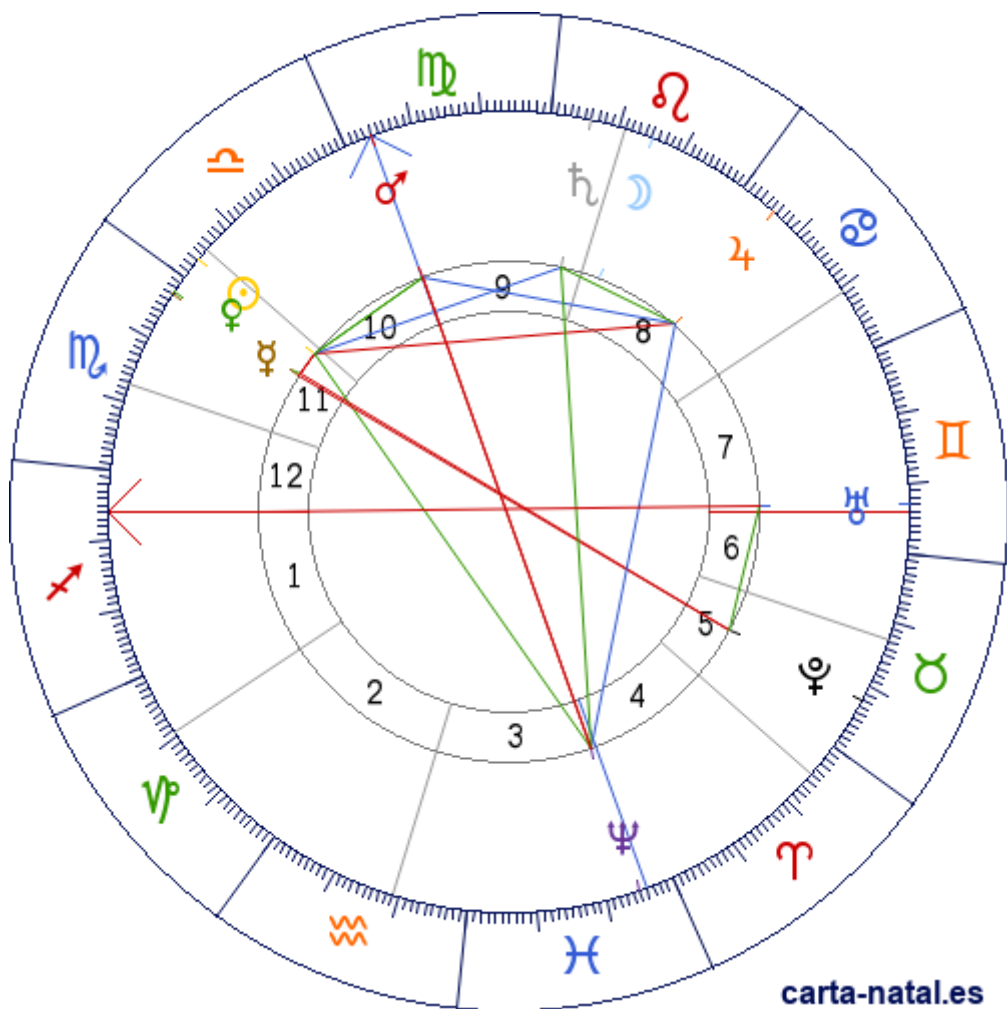

Carta natal

John Dewey

20/10/1859 09:52:00 (LMT)  
20/10/1859 14:44:51 UT

44:28:33N 73:12:43W

Tropical/geocéntrico  
Carta eclíptica  
Casas: Placidus

ARMC: 176°31'58.01484"

carta-natal.es

Generalidades

Casas (Placidus)

C 1 (AC)		05°54'24"
C 2		09°10'49"
C 3		18°57'45"
C 4		26°13'16"
C 5		25°08'50"
C 6		17°20'19"
C 7		05°54'24"
C 8		09°10'49"
C 9		18°57'45"
C 10 (MC)		26°13'16"
C 11		25°08'50"
C 12		17°20'19"

Planetas

		26°41'23"	11
		14°44'36"	8
		03°03'00"	11
		02°35'14"	11
		26°06'36"	9 » 10
		24°25'21"	8
		24°02'20"	9
		07°10'03"R	7
		24°56'00"R	3 » 4
		07°44'55"R	5

Aspectos

	0°		6.36° (S)
	0°		5.9° (S)
	30°		0.58° (S)
	90°		2.27° (S)
	60°		2.65° (S)
	150°		1.76° (S)
	30°	MC	0.47° (A)
	0°		0.46° (S)
	180°		4.7° (A)
	180°		5.16° (A)
	60°		1.69° (S)
	180°		1.18° (S)
	0°	MC	0.11° (S)
	30°		0.38° (A)
	120°		0.51° (A)

♏	150°	♁	0.89° (A)
♍	30°	♁	0.58° (S)
♍	180°	AC	1.26° (A)
♁	180°	MC	1.29° (S)