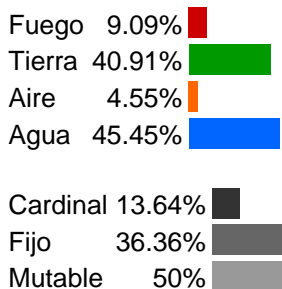

**Carta natal**

**Johann Wolfgang von Goethe**

28/08/1749 12:00:00 (LMT)

28/08/1749 11:25:16 UT

50:07:00N 08:41:00E

Tropical/geocéntrico

Carta eclíptica

Casas: Placidus

ARMC: 156°43'47.44236"

carta-natal.es

Generalidades

Casas (Placidus)

C 1 (AC)	♋	17°35'37"
C 2	♌	17°34'38"
C 3	♍	25°36'29"
C 4	♎	04°52'50"
C 5	♏	06°15'03"
C 6	♐	29°33'20"
C 7	♑	17°35'37"
C 8	♒	17°34'38"
C 9	♓	25°36'29"
C 10 (MC)	♋	04°52'50"
C 11	♌	06°15'03"
C 12	♍	29°33'20"

Planetas

☉	♋	05°10'11"	10
☾	♋	11°52'09"	4
☿	♋	25°56'18"	9
♀	♋	26°24'42"	10
♂	♋	03°33'04"	2
♃	♋	25°58'07" <u>R</u>	4
♄	♋	15°12'14"	12 » 1
♅	♋	18°48'16" <u>R</u>	3
♆	♋	26°36'17"	9
♇	♋	29°09'53"	1

Aspectos