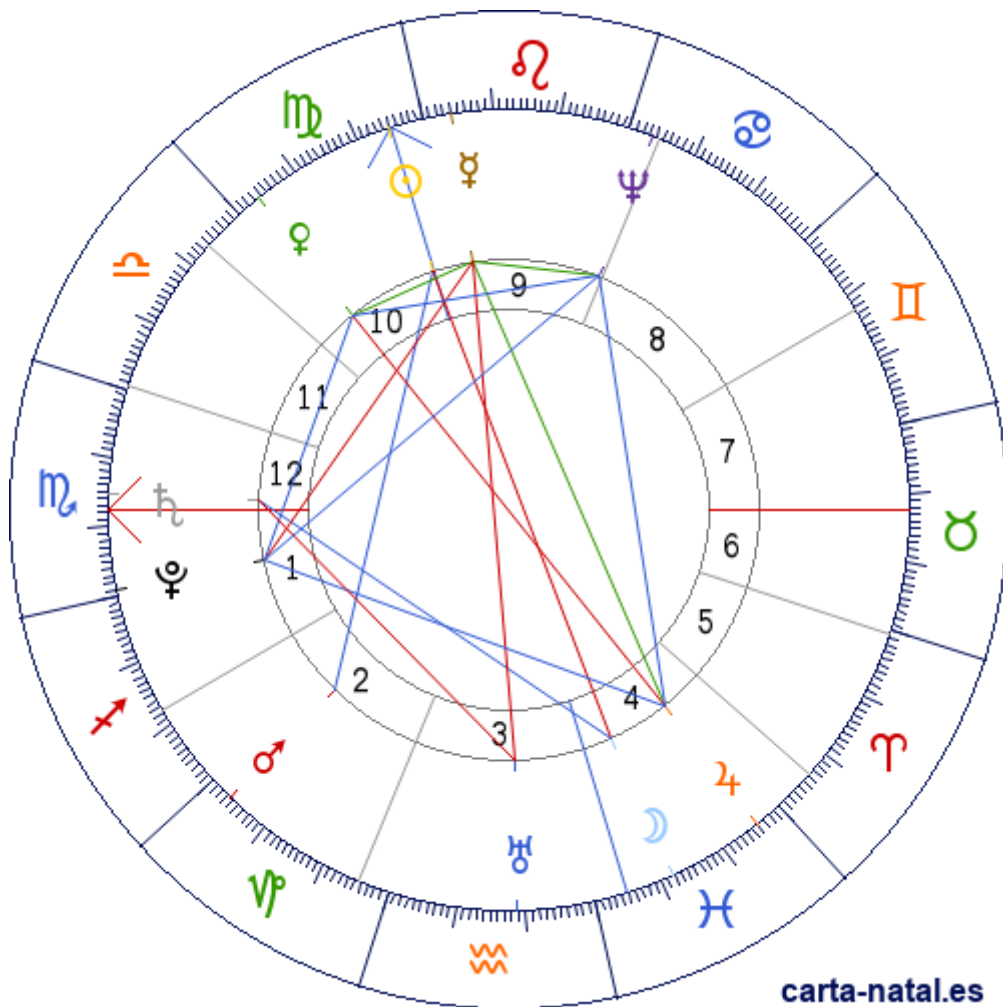

**Carta natal**

**Johann Wolfgang von Goethe**

28/08/1749 12:00:00 (LMT)

28/08/1749 11:25:16 UT

50:07:00N 08:41:00E

Tropical/geocéntrico

Carta eclíptica

Casas: Placidus

ARMC: 156°43'47.44236"

carta-natal.es

Generalidades

Casas (Placidus)

C 1 (AC)	♋	17°35'37"
C 2	♌	17°34'38"
C 3	♍	25°36'29"
C 4	♎	04°52'50"
C 5	♏	06°15'03"
C 6	♐	29°33'20"
C 7	♑	17°35'37"
C 8	♒	17°34'38"
C 9	♓	25°36'29"
C 10 (MC)	♋	04°52'50"
C 11	♌	06°15'03"
C 12	♍	29°33'20"

Planetas

☉	♋	05°10'11"	10
☾	♋	11°52'09"	4
☿	♋	25°56'18"	9
♀	♋	26°24'42"	10
♂	♋	03°33'04"	2
♃	♋	25°58'07" <u>R</u>	4
♄	♋	15°12'14"	12 » 1
♅	♋	18°48'16" <u>R</u>	3
♆	♋	26°36'17"	9
♇	♋	29°09'53"	1

Aspectos

☉	180°	☾	6.7° (S)
☉	120°	♂	1.62° (S)
☉	0°	MC	0.29° (A)
☾	120°	♄	3.33° (A)
☾	30°	♀	0.47° (A)
☾	150°	♃	0.03° (A)
☾	180°	♅	7.13° (S)
☾	30°	♆	0.67° (A)
☾	90°	♀	3.23° (A)
♀	180°	♃	0.44° (S)
♀	60°	♆	0.19° (A)
♀	60°	♇	2.75° (A)
♃	120°	♆	0.64° (S)
♃	120°	♇	3.2° (S)
♄	90°	♅	3.6° (A)