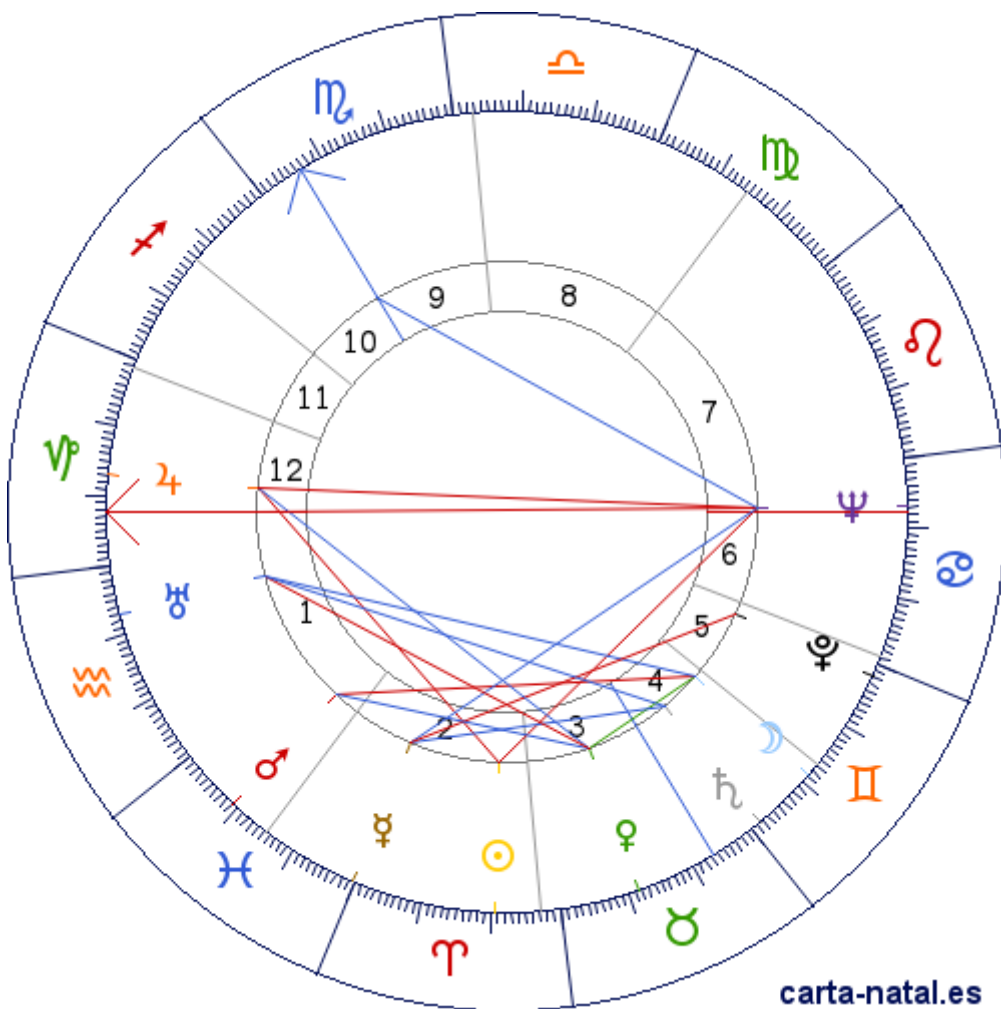

Carta natal

Oleg Cassini

11/04/1913 02:00:00 (WET)

11/04/1913 02:00:00 UT

48:51:12N 02:20:56E

Tropical/geocéntrico

Carta eclíptica

Casas: Placidus

ARMC: 231°01'57.71856"