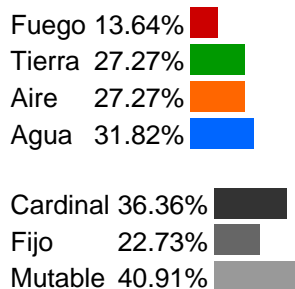

Carta natal

Oleg Cassini

11/04/1913 02:00:00 (WET)

11/04/1913 02:00:00 UT

48:51:12N 02:20:56E

Tropical/geocéntrico

Carta eclíptica

Casas: Placidus

ARMC: 231°01'57.71856"

Generalidades

Casas (Placidus)

C 1 (AC)	♍	22°17'22"
C 2	♉	15°29'13"
C 3	♈	27°01'54"
C 4	♌	23°25'26"
C 5	♊	13°05'07"
C 6	♋	01°05'35"
C 7	♋	22°17'22"
C 8	♌	15°29'13"
C 9	♍	27°01'54"
C 10 (MC)	♍	23°25'26"
C 11	♎	13°05'07"
C 12	♍	01°05'35"

Planetas

☉	♈	20°35'06"	2
☽	♊	11°05'53"	4 » 5
♀	♉	29°32'23" <u>E</u>	2
♀	♌	11°25'29" <u>R</u>	3
♂	♉	09°10'0"	1
♃	♍	16°53'41"	12
♄	♊	01°34'16"	4
♁	♎	07°08'13"	1
♅	♋	23°13'26"	7
♁	♊	28°09'59"	5 » 6

Aspectos