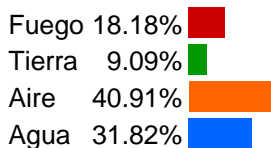

Generalidades

Casas (Placidus)

C 1 (AC)	♁	16°56'37"
C 2	♈	22°26'36"
C 3	♉	03°09'43"
C 4	♊	09°01'10"
C 5	♋	06°21'42"
C 6	♌	27°53'21"
C 7	♍	16°56'37"
C 8	♎	22°26'36"
C 9	♏	03°09'43"
C 10 (MC)	♐	09°01'10"
C 11	♑	06°21'42"
C 12	♒	27°53'21"

Planetas

☉	♁	18°25'03"	10
☾	♁	17°24'58"	10
♀	♒	13°19'10"	11
♀	♒	29°35'49"	12
♂	♒	28°31'11"	12
♃	♋	05°57'40"	1
♄	♋	10°25'03"	1
♅	♓	13°57'13"	12 » 1
♆	♓	01°28'42"R	7
♇	♏	18°35'50"R	7

Aspectos

☉	0°	☾	1° (A)
☉	120°	♀	0.18° (A)
☾	60°	♁	3.46° (S)
☾	120°	♀	1.18° (A)
☾	60°	AC	0.47° (A)
♀	60°	♄	2.9° (S)
♀	30°	♁	0.63° (A)
♀	0°	♂	1.08° (S)
♀	150°	♁	1.88° (A)
♃	0°	♄	4.46° (A)
♃	180°	♁	4.48° (S)
♁	180°	♀	4.64° (A)
♀	180°	AC	1.65° (A)