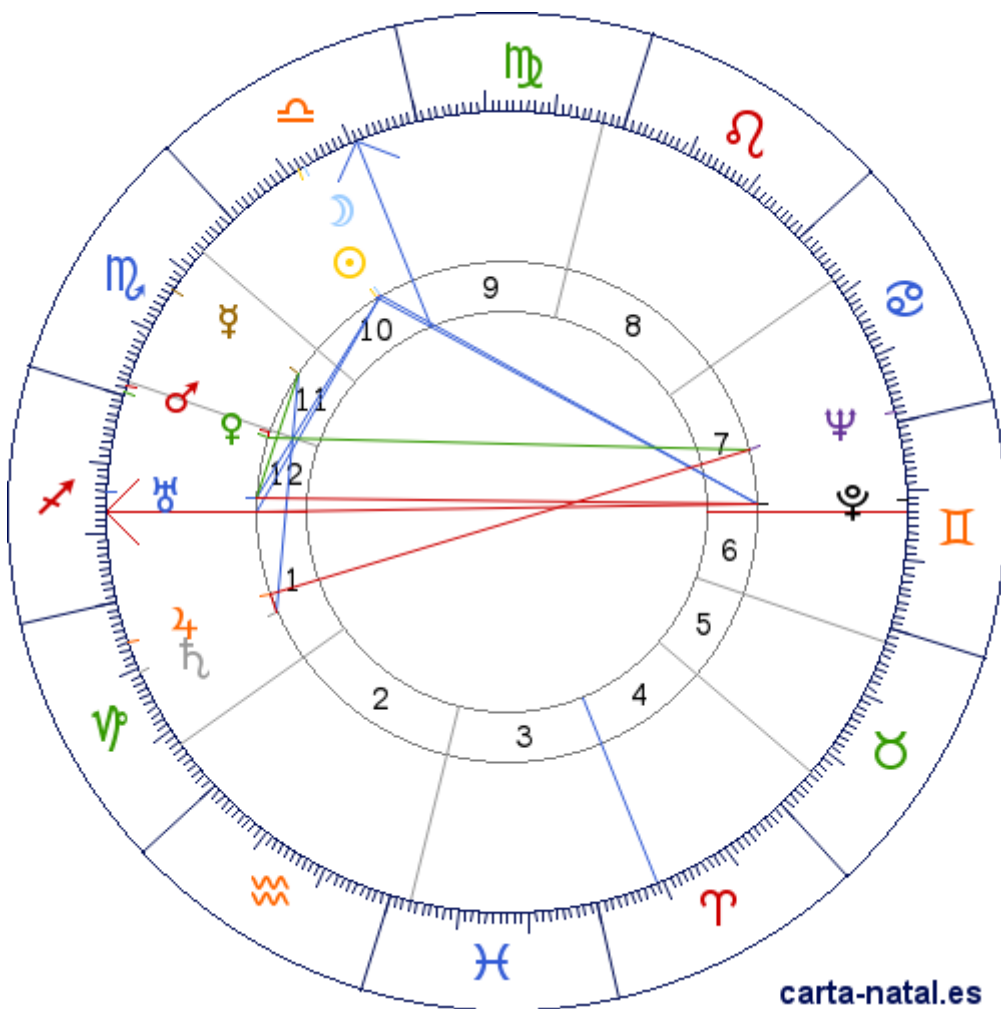

Carta natal

Salvador Gallo Anselmo

12/10/1901 11:00:00 (WET)

12/10/1901 11:00:00 UT

42:15:59N 02:57:42E

Tropical/geocéntrico

Carta eclíptica

Casas: Placidus

ARMC: 188°17'6.84132"

carta-natal.es

Generalidades

Casas (Placidus)

C 1 (AC)	♁	16°56'37"
C 2	♈	22°26'36"
C 3	♉	03°09'43"
C 4	♊	09°01'10"
C 5	♋	06°21'42"
C 6	♌	27°53'21"
C 7	♍	16°56'37"
C 8	♎	22°26'36"
C 9	♏	03°09'43"
C 10 (MC)	♐	09°01'10"
C 11	♑	06°21'42"
C 12	♒	27°53'21"

Planetas

☉	♁	18°25'03"	10
☾	♁	17°24'58"	10
♀	♒	13°19'10"	11
♀	♒	29°35'49"	12
♂	♒	28°31'11"	12
♃	♋	05°57'40"	1
♄	♋	10°25'03"	1
♅	♓	13°57'13"	12 » 1
♆	♓	01°28'42"R	7
♇	♏	18°35'50"R	7

Aspectos

☉	0°	☾	1° (A)
☉	120°	♀	0.18° (A)
☾	60°	♁	3.46° (S)
☾	120°	♀	1.18° (A)
☾	60°	AC	0.47° (A)
♀	60°	♄	2.9° (S)
♀	30°	♁	0.63° (A)
♀	0°	♂	1.08° (S)
♀	150°	♁	1.88° (A)
♃	0°	♄	4.46° (A)
♃	180°	♁	4.48° (S)
♁	180°	♀	4.64° (A)
♀	180°	AC	1.65° (A)