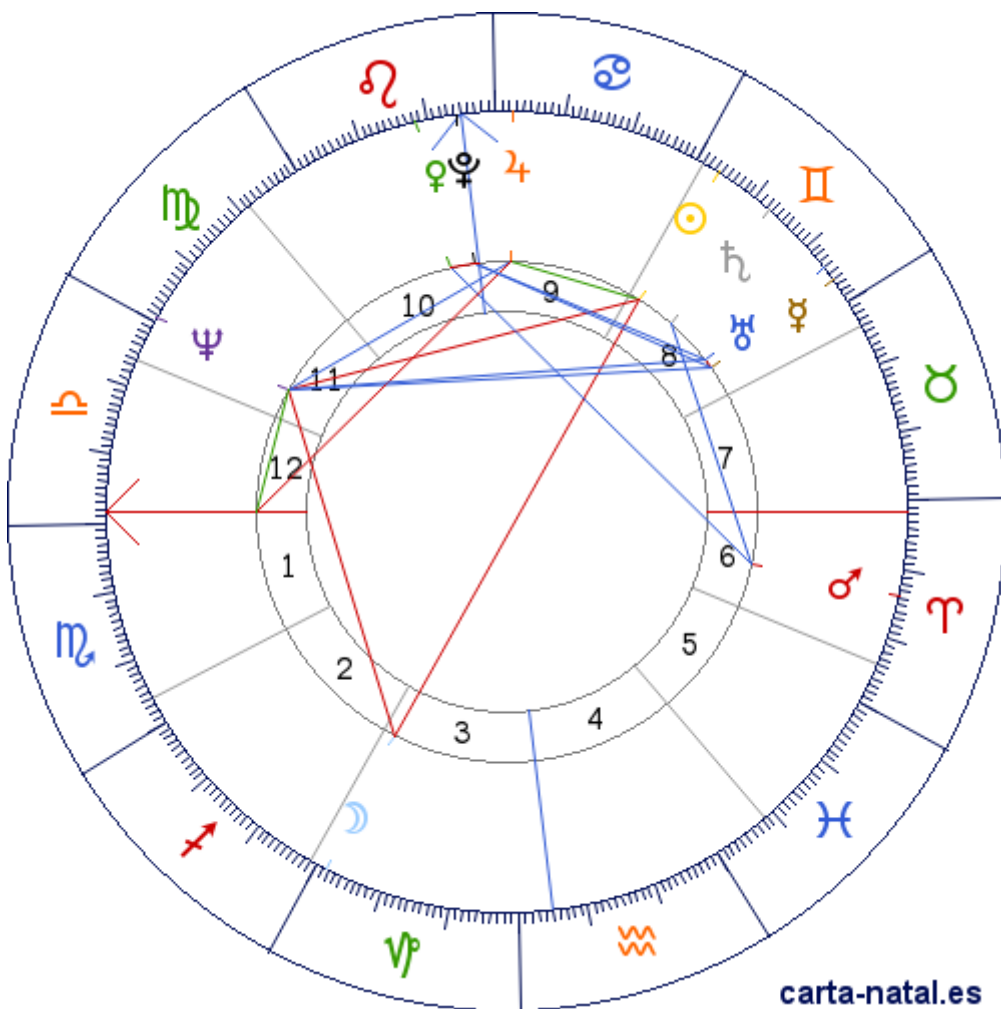

**Carta natal**

**Raffaella Carrà**

18/06/1943 16:00:00 (CEST)

18/06/1943 14:00:00 UT

44:29:38N 11:20:19E

Tropical/geocéntrico

Carta eclíptica

Casas: Placidus

ARMC: 127°16'29.73"

carta-natal.es

Generalidades

Casas (Placidus)

C 1 (AC)	♈	28°22'56"
C 2	♉	26°10'35"
C 3	♊	28°57'50"
C 4	♋	04°55'32"
C 5	♌	08°25'29"
C 6	♍	06°10'25"
C 7	♎	28°22'56"
C 8	♏	26°10'35"
C 9	♐	28°57'50"
C 10 (MC)	♑	04°55'32"
C 11	♒	08°25'29"
C 12	♓	06°10'25"

Planetas

☉	♏	26°27'14"	8 » 9
☾	♊	01°33'48"	3
☿	♏	03°41'10"	8
♀	♑	11°33'11"	10
♂	♌	16°15'54"	6
♃	♐	27°25'05"	9
♅	♏	17°25'05"	8
♆	♏	05°58'03"	8
♇	♏	05°41'54"	10
♁	♑	29°17'35"	11
♂	♏	05°41'54"	10

Aspectos

☉	180°	☾	5.11° (S)
☉	30°	♃	0.96° (A)
☉	90°	♁	2.84° (A)
☾	90°	♁	2.27° (S)
♀	0°	♅	2.28° (A)
♀	120°	♁	4.39° (S)
♀	60°	☿	2.01° (A)
♀	120°	♂	4.71° (A)
♀	0°	☿	5.85° (S)
♂	60°	♅	1.15° (A)
♃	60°	♁	1.87° (A)
♃	90°	AC	0.96° (S)
♅	120°	♁	6.67° (S)
♅	60°	☿	0.27° (S)
♁	30°	AC	0.91° (A)