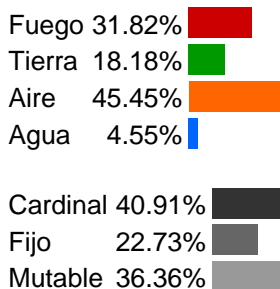

**Carta natal**

**Raffaella Carrà**

18/06/1943 16:00:00 (CEST)

18/06/1943 14:00:00 UT

44:29:38N 11:20:19E

Tropical/geocéntrico

Carta eclíptica

Casas: Placidus

ARMC: 127°16'29.73"

carta-natal.es

Generalidades

Casas (Placidus)

C 1 (AC)	♈	28°22'56"
C 2	♉	26°10'35"
C 3	♊	28°57'50"
C 4	♋	04°55'32"
C 5	♌	08°25'29"
C 6	♍	06°10'25"
C 7	♎	28°22'56"
C 8	♏	26°10'35"
C 9	♐	28°57'50"
C 10 (MC)	♑	04°55'32"
C 11	♒	08°25'29"
C 12	♓	06°10'25"

Planetas

☉	♏	26°27'14"	8 » 9
☾	♊	01°33'48"	3
☿	♏	03°41'10"	8
♀	♑	11°33'11"	10
♂	♌	16°15'54"	6
♃	♐	27°25'05"	9
♅	♏	17°25'05"	8
♆	♏	05°58'03"	8
♇	♏	05°41'54"	10
♁	♑	29°17'35"	11
♂	♏	05°41'54"	10

Aspectos

☉	180°	☾	5.11° (S)
☉	30°	♃	0.96° (A)
☉	90°	♁	2.84° (A)
☾	90°	♁	2.27° (S)
♀	0°	♅	2.28° (A)
♀	120°	♁	4.39° (S)
♀	60°	☿	2.01° (A)
♀	120°	♂	4.71° (A)
♀	0°	☿	5.85° (S)
♂	60°	♅	1.15° (A)
♃	60°	♁	1.87° (A)
♃	90°	AC	0.96° (S)
♅	120°	♁	6.67° (S)
♅	60°	☿	0.27° (S)
♁	30°	AC	0.91° (A)