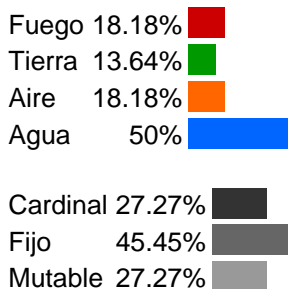

Carta natal

Ezequiel Campa

15/07/1976 20:30:00 (/03)

15/07/1976 23:30:00 UT

34:28:15S 58:31:43W

Tropical/geocéntrico

Carta eclíptica

Casas: Placidus

ARMC: 227°54'34.10028"

carta-natal.es

Generalidades

Casas (Placidus)

C 1 (AC)	♌	24°54'20"
C 2	♍	19°1'0"
C 3	♎	17°41'24"
C 4	♏	20°21'02"
C 5	♐	24°09'57"
C 6	♑	26°03'48"
C 7	♒	24°54'20"
C 8	♓	19°1'0"
C 9	♈	17°41'24"
C 10 (MC)	♉	20°21'02"
C 11	♊	24°09'57"
C 12	♋	26°03'48"

Planetas

☉	♋	23°33'57"	5 » 6
☾	♌	17°12'19"	1 » 2
☿	♏	23°59'38"	5 » 6
♀	♎	01°13'30"	6
♂	♏	05°27'48"	7
♃	♈	24°52'19"	4
♅	♏	04°48'15"	6
♆	♏	03°02'37" <u>E</u>	9
♇	♏	11°33'55" <u>R</u>	10
♁	♏	09°07'47"	8

Aspectos