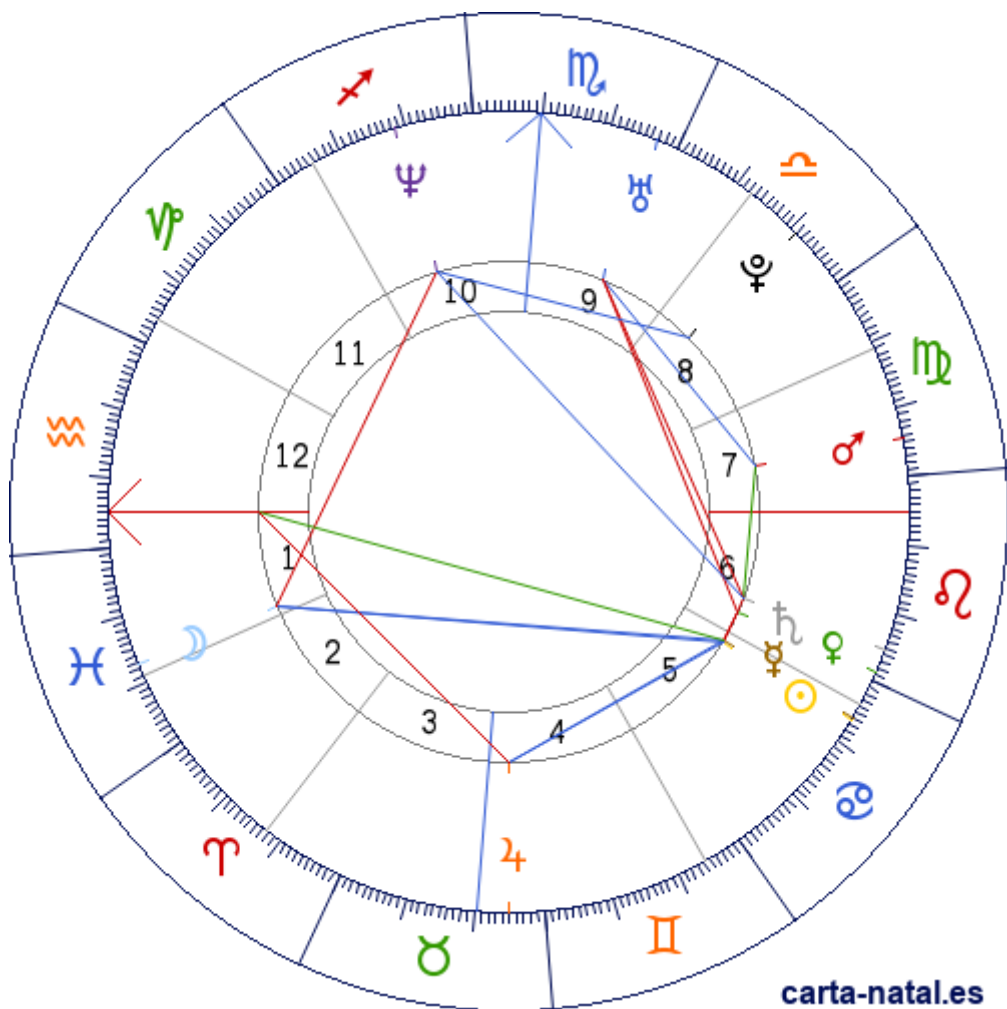

Carta natal

Ezequiel Campa

15/07/1976 20:30:00 (/03)

15/07/1976 23:30:00 UT

34:28:15S 58:31:43W

Tropical/geocéntrico

Carta eclíptica

Casas: Placidus

ARMC: 227°54'34.10028"

carta-natal.es

Generalidades

Casas (Placidus)

C 1 (AC)	♌	24°54'20"
C 2	♍	19°1'0"
C 3	♎	17°41'24"
C 4	♏	20°21'02"
C 5	♐	24°09'57"
C 6	♑	26°03'48"
C 7	♒	24°54'20"
C 8	♓	19°1'0"
C 9	♈	17°41'24"
C 10 (MC)	♉	20°21'02"
C 11	♊	24°09'57"
C 12	♋	26°03'48"

Planetas

☉	♋	23°33'57"	5 » 6
☾	♌	17°12'19"	1 » 2
☿	♏	23°59'38"	5 » 6
♀	♎	01°13'30"	6
♂	♏	05°27'48"	7
♃	♈	24°52'19"	4
♅	♏	04°48'15"	6
♆	♏	03°02'37" <u>E</u>	9
♇	♏	11°33'55" <u>R</u>	10
♁	♏	09°07'47"	8

Aspectos