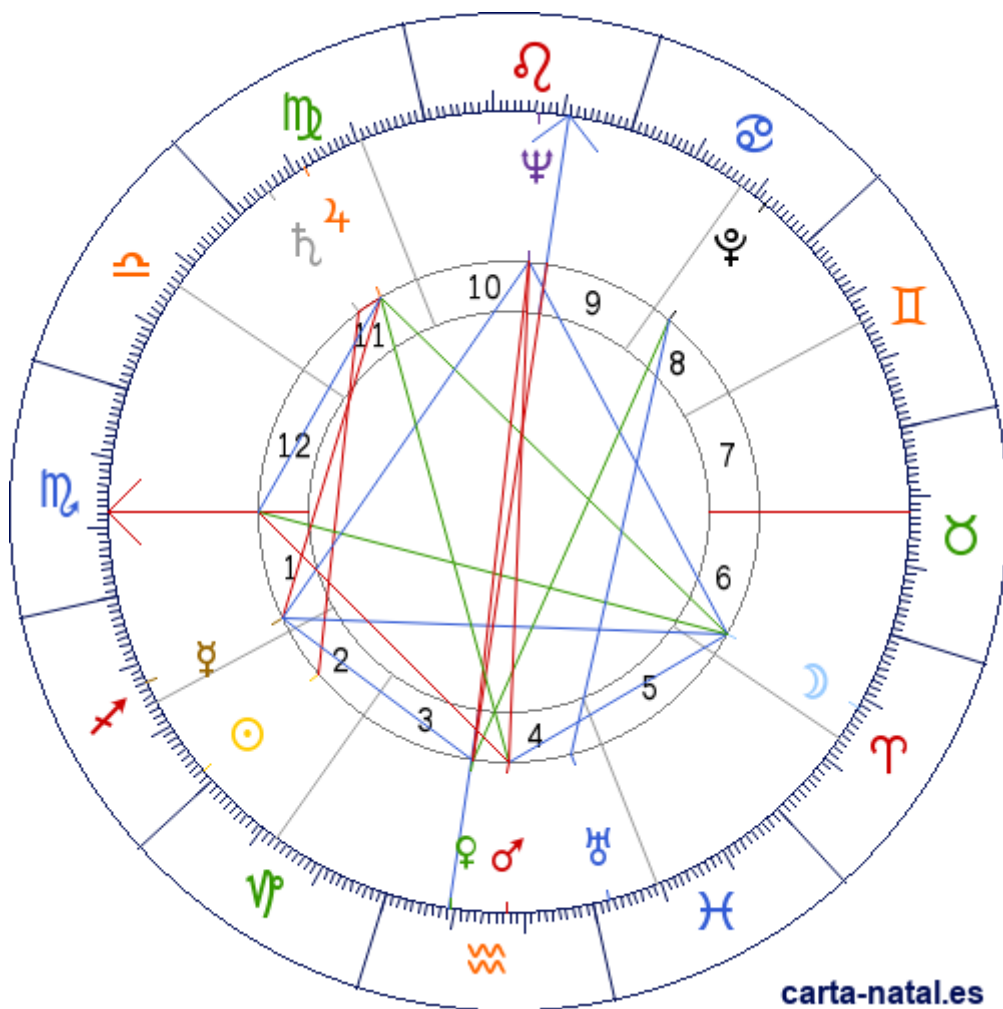

**Carta natal**

**María de Jesús Vásquez Vásquez**

20/12/1920 03:00:00 (/05)  
20/12/1920 08:00:00 UT

12:02:35S 77:01:42W

Tropical/geocéntrico  
Carta eclíptica  
Casas: Placidus

ARMC: 131°34'26.112"

carta-natal.es

Generalidades

**Casas (Placidus)**

C 1 (AC)	♎	17°48'45"
C 2	♏	16°10'56"
C 3	♐	12°13'58"
C 4	♑	09°08'17"
C 5	♒	09°25'35"
C 6	♓	13°23'59"
C 7	♈	17°48'45"
C 8	♉	16°10'56"
C 9	♊	12°13'58"
C 10 (MC)	♋	09°08'17"
C 11	♌	09°25'35"
C 12	♍	13°23'59"

**Planetas**

☉	♏	28°09'49"	2
☽	♓	18°36'09"	6
♀	♏	13°05'27"	1 » 2
♀	♑	09°23'14"	4
♂	♑	17°35'13"	4
♃	♎	18°34'34"	11
♃	♎	24°35'31"	11
♃	♌	02°23'18"	4
♄	♏	13°26'44"R	10
♅	♋	08°03'29"R	8

**Aspectos**

☉	90°	♃	3.57° (S)
☽	120°	♀	5.51° (S)
☽	60°	♂	1.02° (S)
☽	150°	♃	0.03° (S)
☽	120°	♄	5.16° (S)
☽	150°	AC	0.79° (A)
♀	60°	♀	3.7° (S)
♀	90°	♃	5.49° (A)
♀	120°	♄	0.35° (A)
♀	180°	♄	4.06° (A)
♀	150°	♅	1.33° (S)
♀	180°	MC	0.25° (A)
♂	150°	♃	0.99° (A)
♂	180°	♄	4.14° (S)
♂	90°	AC	0.23° (S)