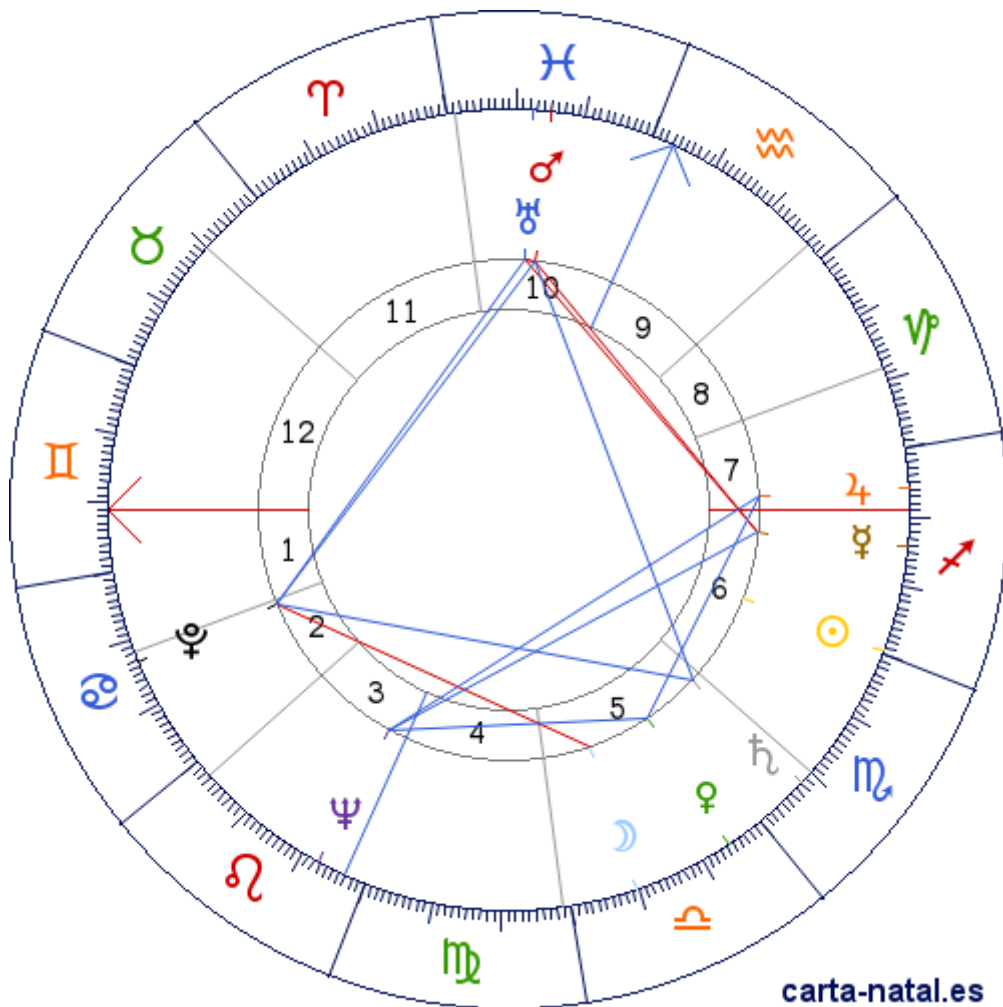

**Carta natal**

**Geraldine Page**

22/11/1924 18:00:00 (CST)

23/11/1924 00:00:00 UT

40:11:41N 92:35:00W

Tropical/geocéntrico

Carta eclíptica

Casas: Placidus

ARMC: 329°06'10.52064"

Casas (Placidus)		
C 1 (AC)	♌	21°03'55"
C 2	♍	12°00'07"
C 3	♎	02°38'57"
C 4	♏	26°53'04"
C 5	♐	28°53'10"
C 6	♑	10°09'29"
C 7	♒	21°03'55"
C 8	♓	12°00'07"
C 9	♈	02°38'57"
C 10 (MC)	♉	26°53'04"
C 11	♊	28°53'10"
C 12	♋	10°09'29"

Planetas			
☉	♁	00°25'51"	6
☾	♐	09°44'36"	5
☿	♒	15°48'41"	6
♀	♏	24°31'07"	5
♂	♈	14°59'32"	10
♃	♒	24°19'07"	7
♄	♎	08°08'19"	5 » 6
♅	♈	17°36'02"E	10
♆	♏	22°35'33"E	3
♇	♍	13°15'36"R	2

Aspectos			
☾	90°	♀	3.52° (A)
♀	90°	♂	0.82° (S)
♀	90°	♁	1.79° (A)
♀	120°	♃	6.78° (A)
♀	60°	♄	0.2° (S)
♀	60°	♃	1.93° (S)
♂	120°	♄	6.85° (S)
♂	0°	♁	2.61° (A)
♂	120°	♀	1.73° (S)
♄	120°	♃	1.73° (S)
♄	120°	♀	5.12° (A)
♁	120°	♀	4.34° (S)