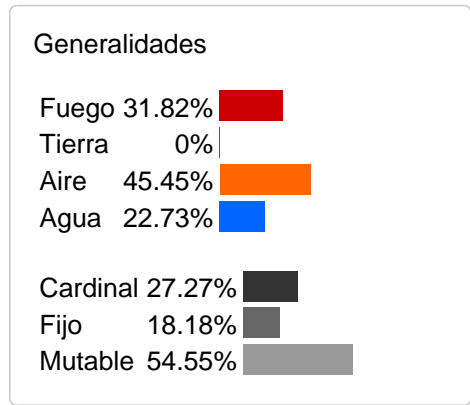

**Carta natal**

**Geraldine Page**

22/11/1924 18:00:00 (CST)

23/11/1924 00:00:00 UT

40:11:41N 92:35:00W

Tropical/geocéntrico

Carta eclíptica

Casas: Placidus

ARMC: 329°06'10.52064"

Casas (Placidus)		
C 1 (AC)	♌	21°03'55"
C 2	♍	12°00'07"
C 3	♎	02°38'57"
C 4	♏	26°53'04"
C 5	♐	28°53'10"
C 6	♑	10°09'29"
C 7	♒	21°03'55"
C 8	♓	12°00'07"
C 9	♈	02°38'57"
C 10 (MC)	♉	26°53'04"
C 11	♊	28°53'10"
C 12	♋	10°09'29"