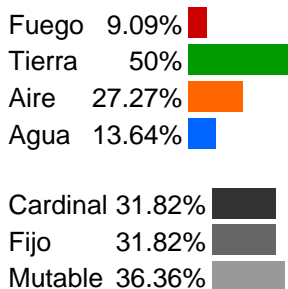

Carta natal

Laurence Olivier

22/05/1907 05:00:00 (GMT)
22/05/1907 05:00:00 UT

51:13:58N 00:19:46W

Tropical/geocéntrico
Carta eclíptica
Casas: Placidus

ARMC: 313°20'47.1948"

carta-natal.es

Generalidades

Casas (Placidus)

C 1 (AC)	♈	15°57'45"
C 2	♉	04°37'56"
C 3	♊	21°31'28"
C 4	♋	10°53'24"
C 5	♌	08°05'58"
C 6	♍	22°21'39"
C 7	♎	15°57'45"
C 8	♏	04°37'56"
C 9	♐	21°31'28"
C 10 (MC)	♑	10°53'24"
C 11	♒	08°05'58"
C 12	♓	22°21'39"