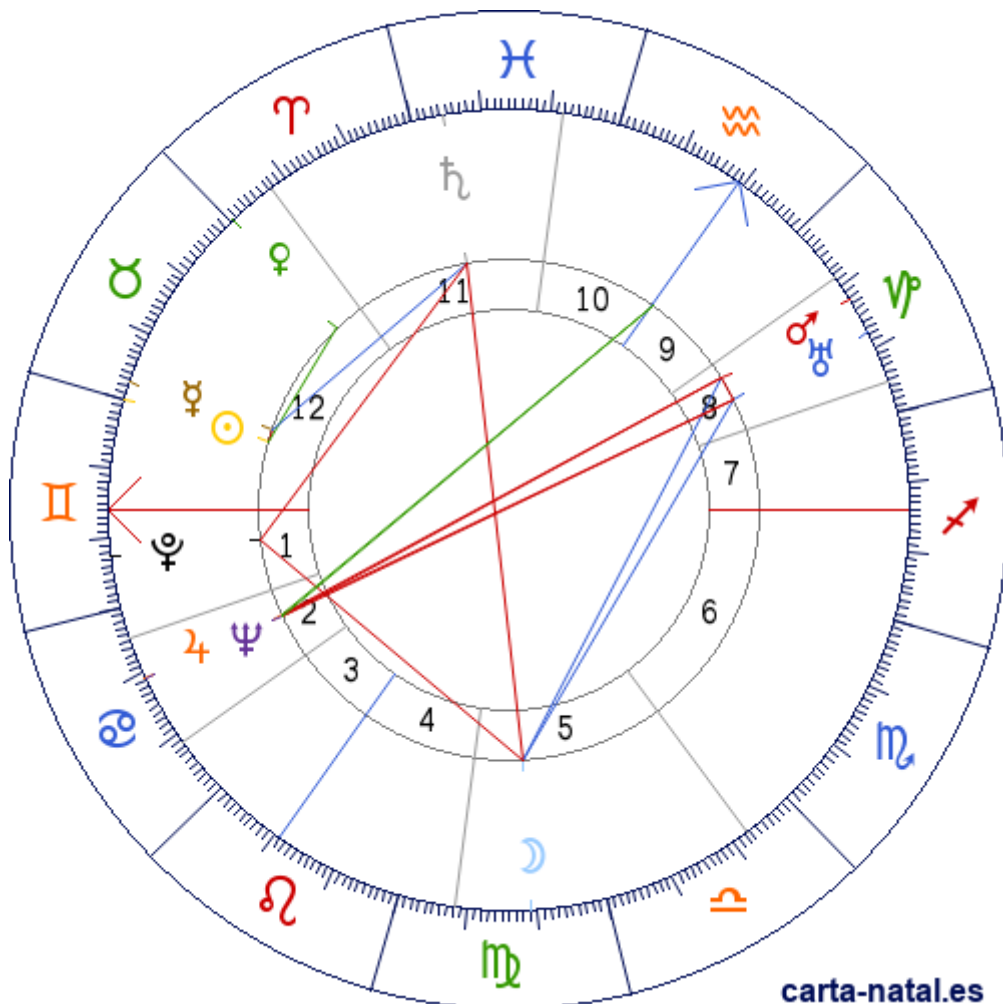

Carta natal

Laurence Olivier

22/05/1907 05:00:00 (GMT)
22/05/1907 05:00:00 UT

51:13:58N 00:19:46W

Tropical/geocéntrico
Carta eclíptica
Casas: Placidus

ARMC: 313°20'47.1948"

carta-natal.es

Generalidades

Casas (Placidus)

C 1 (AC)	♈	15°57'45"
C 2	♉	04°37'56"
C 3	♊	21°31'28"
C 4	♋	10°53'24"
C 5	♌	08°05'58"
C 6	♍	22°21'39"
C 7	♎	15°57'45"
C 8	♏	04°37'56"
C 9	♐	21°31'28"
C 10 (MC)	♑	10°53'24"
C 11	♒	08°05'58"
C 12	♓	22°21'39"

Planetas

♁	♓	29°57'28"	12
♁	♌	19°08'09"	5
♀	♓	27°18'14"	12
♀	♈	29°29'06"	12
♂	♏	17°43'00"	8 » 9
♃	♉	10°46'25"	2
♃	♈	25°32'55"	11
♃	♏	12°14'35"R	8
♃	♉	10°49'14"	2
♃	♈	22°41'37"	1

Aspectos

♁	0°	♀	2.65° (A)
♁	30°	♀	0.47° (A)
♁	120°	♂	1.42° (S)
♁	180°	♃	6.41° (A)
♁	120°	♃	6.89° (S)
♁	90°	♀	3.56° (A)
♀	60°	♃	1.76° (S)
♂	180°	♃	6.94° (A)
♂	0°	♃	5.47° (S)
♂	180°	♃	6.9° (S)
♃	180°	♃	1.47° (A)
♃	0°	♃	0.05° (A)
♃	150°	MC	0.12° (S)
♃	90°	♀	2.85° (S)
♃	180°	♃	1.42° (A)