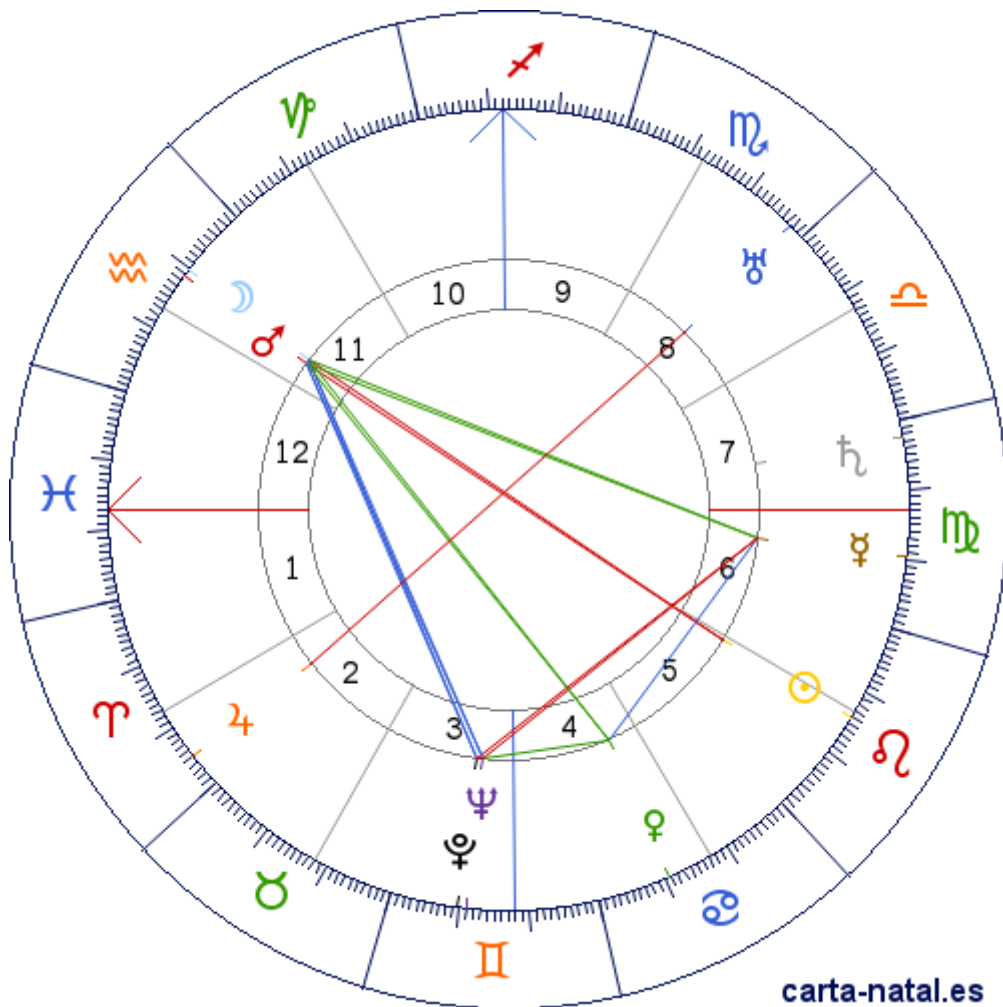

Carta natal

José Félix Aramburú Salinas

07/08/1892 20:00:00 (LMT)
08/08/1892 01:08:08 UT

12:10:00S 77:02:00W

Tropical/geocéntrico
Carta eclíptica
Casas: Placidus

ARMC: 257°00'31.82544"

carta-natal.es

Generalidades

Casas (Placidus)

C 1 (AC)	♈	17°04'36"
C 2	♉	17°22'55"
C 3	♊	18°11'34"
C 4	♋	18°03'00"
C 5	♌	17°15'12"
C 6	♍	16°52'59"
C 7	♎	17°04'36"
C 8	♏	17°22'55"
C 9	♐	18°11'34"
C 10 (MC)	♑	18°03'00"
C 11	♒	17°15'12"
C 12	♓	16°52'59"

Planetas

☉	♏	15°54'01"	5 » 6
☾	♎	10°05'17"	11
☿	♎	10°25'39"	6
♀	♌	10°42'03"	4
♂	♎	11°16'01"R	11
♃	♈	24°52'54"	2
♄	♎	27°34'27"	7
♅	♎	02°20'37"	8
♆	♋	10°56'57"	3
♇	♋	09°39'06"	3

Aspectos

☉	180°	☾	5.81° (A)
☉	180°	♂	4.63° (S)
☾	150°	♀	0.34° (A)
☾	150°	♀	0.61° (A)
☾	0°	♂	1.18° (A)
☾	120°	♆	0.86° (A)
☾	120°	♀	0.44° (S)
♀	60°	♀	0.27° (A)
♀	150°	♂	0.84° (A)
♀	90°	♆	0.52° (A)
♀	90°	♀	0.78° (S)
♀	150°	♂	0.57° (A)
♀	30°	♆	0.25° (A)
♂	120°	♆	0.32° (A)
♂	120°	♀	1.62° (A)

♃	180°	♁	7.46° (S)
♃	0°	♁	1.3° (S)