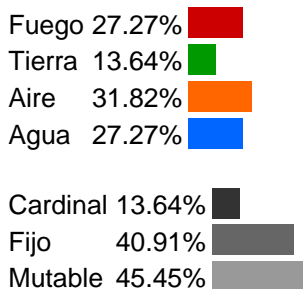

Carta natal

José Félix Aramburú Salinas

07/08/1892 20:00:00 (LMT)
08/08/1892 01:08:08 UT

12:10:00S 77:02:00W

Tropical/geocéntrico
Carta eclíptica
Casas: Placidus

ARMC: 257°00'31.82544"

carta-natal.es

Generalidades

Casas (Placidus)

C 1 (AC)	♈	17°04'36"
C 2	♉	17°22'55"
C 3	♊	18°11'34"
C 4	♋	18°03'00"
C 5	♌	17°15'12"
C 6	♍	16°52'59"
C 7	♎	17°04'36"
C 8	♏	17°22'55"
C 9	♐	18°11'34"
C 10 (MC)	♑	18°03'00"
C 11	♒	17°15'12"
C 12	♓	16°52'59"

Planetas

☉	♏	15°54'01"	5 » 6
☾	♎	10°05'17"	11
☿	♎	10°25'39"	6
♀	♌	10°42'03"	4
♂	♎	11°16'01"R	11
♃	♈	24°52'54"	2
♄	♎	27°34'27"	7
♅	♎	02°20'37"	8
♆	♋	10°56'57"	3
♇	♋	09°39'06"	3

Aspectos

☉	180°	☾	5.81° (A)
☉	180°	♂	4.63° (S)
☾	150°	♀	0.34° (A)
☾	150°	♀	0.61° (A)
☾	0°	♂	1.18° (A)
☾	120°	♆	0.86° (A)
☾	120°	♀	0.44° (S)
♀	60°	♀	0.27° (A)
♀	150°	♂	0.84° (A)
♀	90°	♆	0.52° (A)
♀	90°	♀	0.78° (S)
♀	150°	♂	0.57° (A)
♀	30°	♆	0.25° (A)
♂	120°	♆	0.32° (A)
♂	120°	♀	1.62° (A)