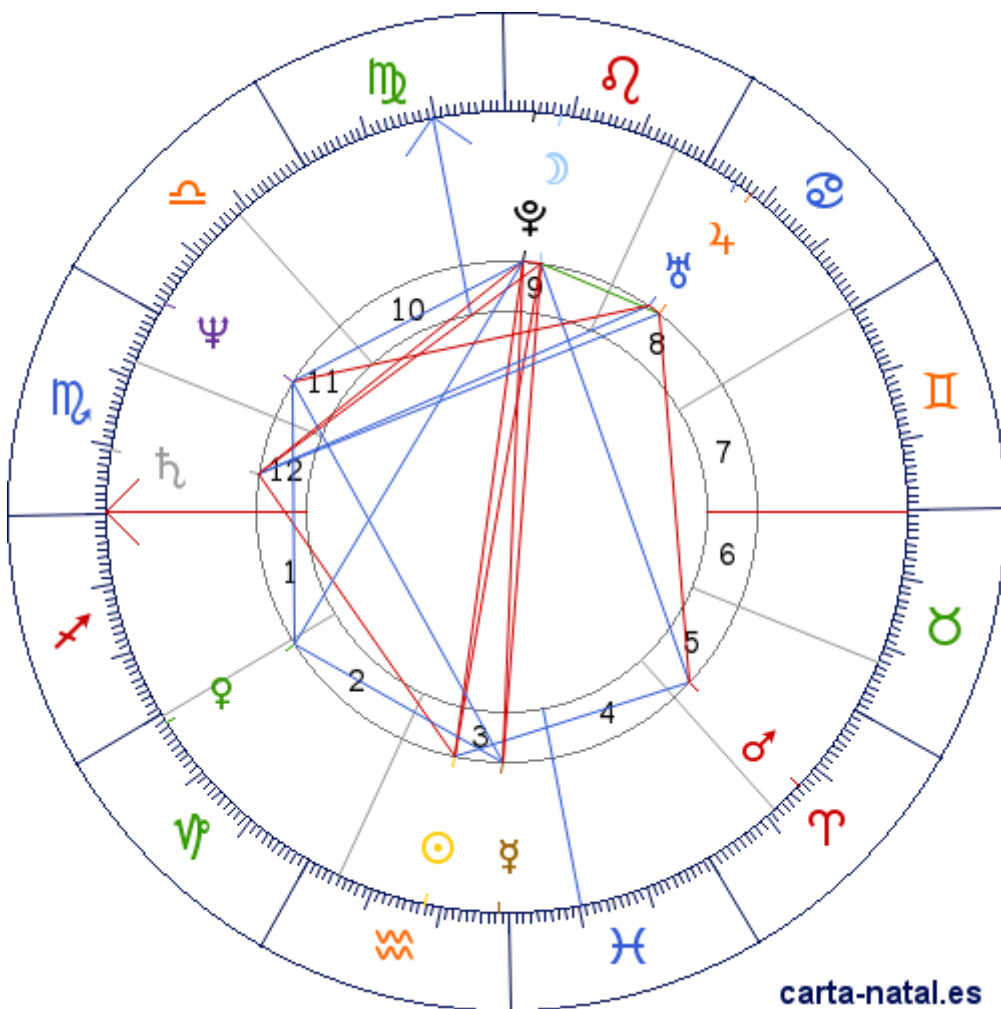

**Carta natal**

**Miguel Ferrer**

07/02/1955 01:33:00 (PST)

07/02/1955 09:33:00 UT

34:03:08N 118:14:37W

Tropical/geocéntrico

Carta eclíptica

Casas: Placidus

ARMC: 161°44'24.29268"

Generalidades

Fuego 27.27%

Tierra 18.18%

Aire 27.27%

Agua 27.27%

Cardinal 31.82%

Fijo 59.09%

**Planetas**

☉	♈	17°50'22"	3
☾	♋	21°59'07"	9
♀	♋	28°31'05" <u>R</u>	3
♀	♉	01°27'02"	2
♂	♌	16°34'15"	5
♃	♏	22°03'49" <u>R</u>	8
♄	♈	20°46'03"	12
♅	♏	24°44'49" <u>R</u>	8
♆	♏	28°13'14" <u>R</u>	11
♁	♋	25°45'37" <u>R</u>	9

**Aspectos**

☉	180°	☾	4.15° (S)
☉	60°	♂	1.27° (S)
☉	90°	♄	2.93° (A)
☉	180°	♀	7.92° (A)
☾	180°	♀	6.53° (A)
☾	120°	♂	5.41° (S)
☾	30°	♃	0.08° (A)
☾	90°	♄	1.22° (S)
☾	0°	♀	3.78° (A)
♀	60°	♀	2.93° (S)
♀	120°	♆	0.3° (A)
♀	180°	♀	2.76° (A)
♀	60°	♆	3.23° (S)
♀	120°	♀	5.69° (S)
♂	90°	♃	5.49° (A)