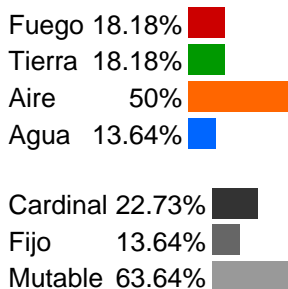

Carta natal

Matt Busby

26/05/1909 03:50:00 (GMT)
26/05/1909 03:50:00 UT

55:49:00N 04:01:00W

Tropical/geocéntrico
Carta eclíptica
Casas: Placidus

ARMC: 296°33'42.78168"

Generalidades

Casas (Placidus)

C 1 (AC)	♌	02°19'0"
C 2	♌	23°22'00"
C 3	♍	08°47'47"
C 4	♍	24°38'16"
C 5	♎	15°41'29"
C 6	♎	23°28'58"
C 7	♏	02°19'0"
C 8	♏	23°22'00"
C 9	♐	08°47'47"
C 10 (MC)	♐	24°38'16"
C 11	♑	15°41'29"
C 12	♑	23°28'58"

Planetas

☉	♌	04°14'50"	1
☾	♋	24°16'16"	5
☿	♌	25°30'58"	2
♀	♌	11°32'49"	1
♂	♌	00°07'42"	11
♃	♌	05°25'27"	5
♅	♌	19°15'26"	12
♆	♌	20°42'45"R	9 » 10
♇	♌	15°16'58"	3
♁	♌	24°49'11"	2

Aspectos

☉	0°	♀	7.3° (S)
☉	90°	♂	4.12° (S)
☉	90°	♃	1.18° (A)
☉	0°	AC	1.93° (A)
☾	60°	♀	1.24° (A)
☾	180°	♂	5.86° (A)
☾	120°	♅	5.01° (S)
☾	60°	♁	0.55° (A)
☾	150°	MC	0.37° (S)
♀	120°	♂	4.61° (S)
♀	0°	♁	0.7° (S)
♀	150°	MC	0.88° (A)
♂	180°	♃	5.3° (A)
♂	120°	♁	5.31° (S)
♅	90°	♆	1.46° (A)