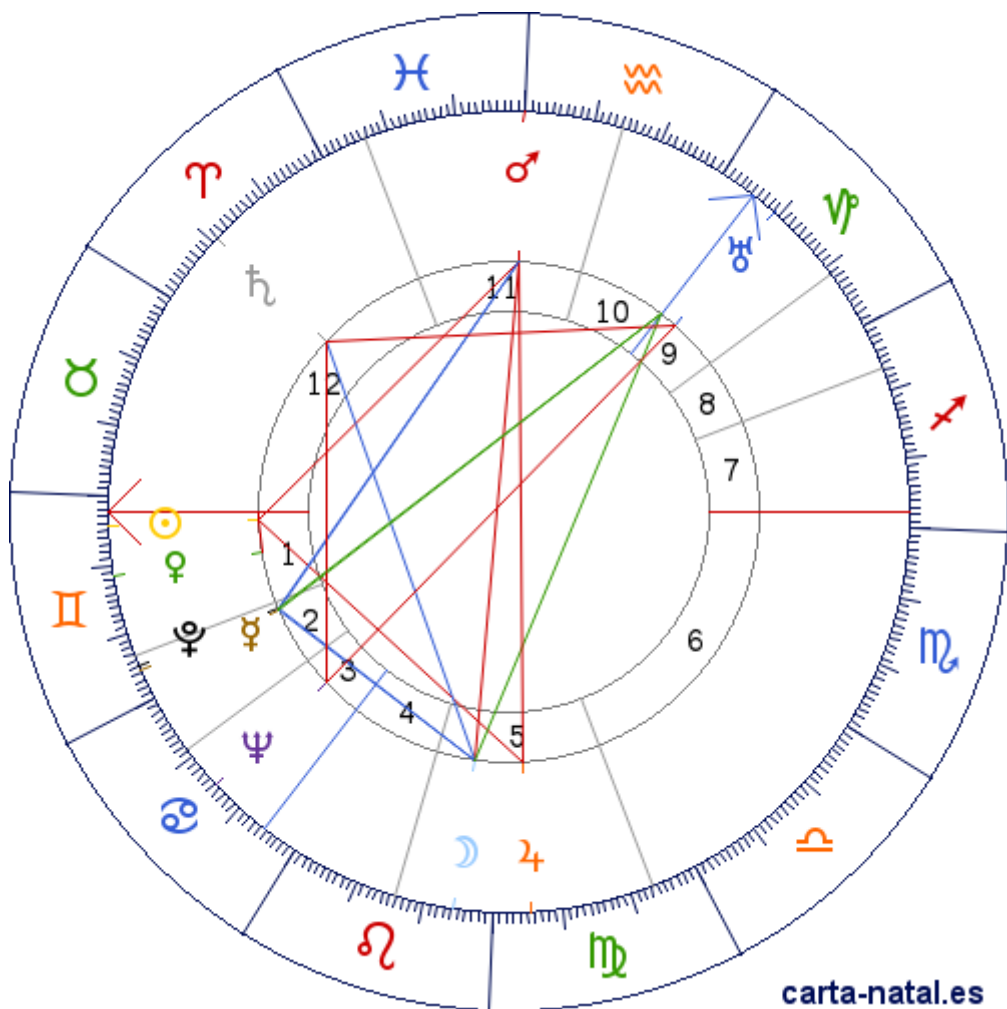

Carta natal

Matt Busby

26/05/1909 03:50:00 (GMT)
26/05/1909 03:50:00 UT

55:49:00N 04:01:00W

Tropical/geocéntrico
Carta eclíptica
Casas: Placidus

ARMC: 296°33'42.78168"

Generalidades

Casas (Placidus)

C 1 (AC)	♌	02°19'0"
C 2	♌	23°22'00"
C 3	♍	08°47'47"
C 4	♍	24°38'16"
C 5	♎	15°41'29"
C 6	♎	23°28'58"
C 7	♏	02°19'0"
C 8	♏	23°22'00"
C 9	♐	08°47'47"
C 10 (MC)	♐	24°38'16"
C 11	♑	15°41'29"
C 12	♑	23°28'58"

Planetas

☉	♌	04°14'50"	1
☾	♋	24°16'16"	5
☿	♌	25°30'58"	2
♀	♌	11°32'49"	1
♂	♌	00°07'42"	11
♃	♌	05°25'27"	5
♅	♌	19°15'26"	12
♆	♌	20°42'45"R	9 » 10
♇	♌	15°16'58"	3
♁	♌	24°49'11"	2

Aspectos

☉	0°	♀	7.3° (S)
☉	90°	♂	4.12° (S)
☉	90°	♃	1.18° (A)
☉	0°	AC	1.93° (A)
☾	60°	♀	1.24° (A)
☾	180°	♂	5.86° (A)
☾	120°	♅	5.01° (S)
☾	60°	♁	0.55° (A)
☾	150°	MC	0.37° (S)
♀	120°	♂	4.61° (S)
♀	0°	♁	0.7° (S)
♀	150°	MC	0.88° (A)
♂	180°	♃	5.3° (A)
♂	120°	♁	5.31° (S)
♅	90°	♆	1.46° (A)

♏	90°	♁	3.97° (S)
♐	180°	♁	5.43° (A)
♑	150°	MC	0.18° (A)