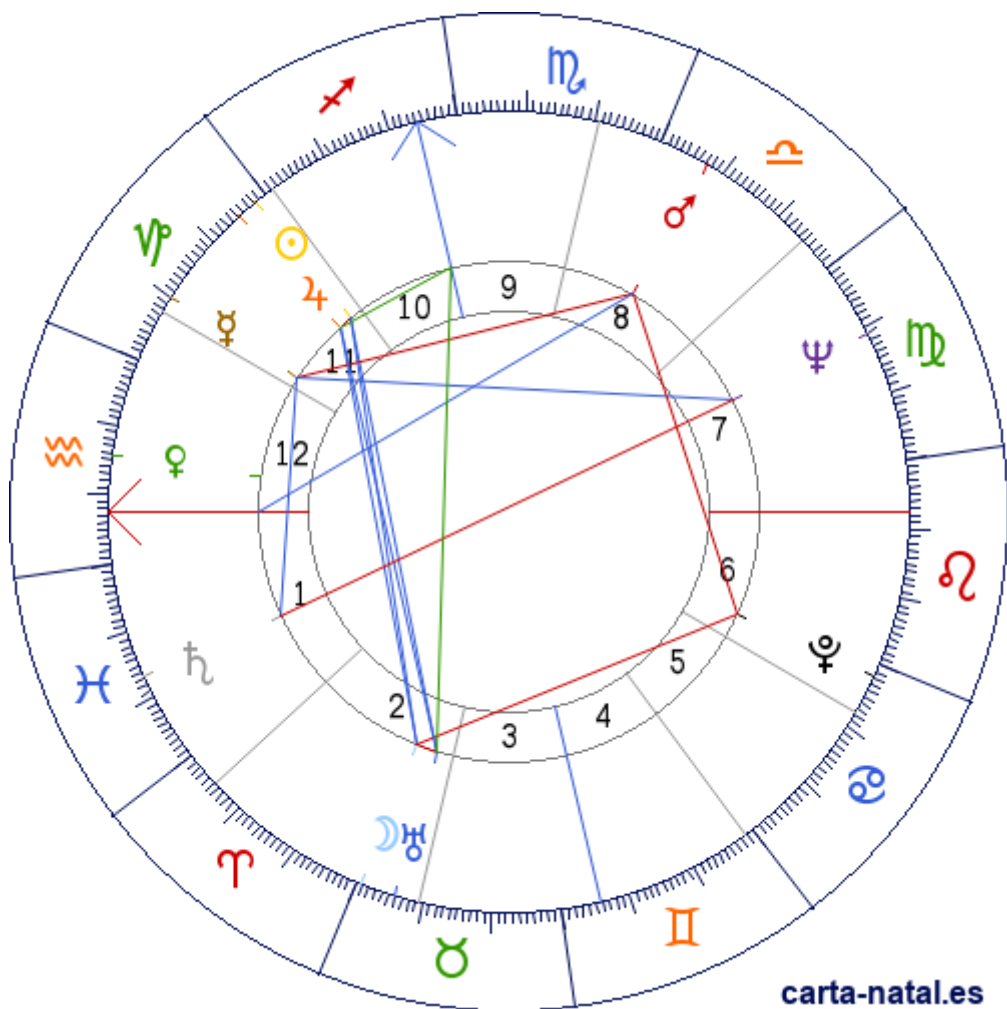

Carta natal

Frederic Forrest

23/12/1936 10:35:00 (CST)

23/12/1936 16:35:00 UT

32:23:12N 96:50:54W

Tropical/geocéntrico

Carta eclíptica

Casas: Placidus

ARMC: 243°56'17.93868"

carta-natal.es

Generalidades

Casas (Placidus)

C 1 (AC)	♊	22°27'41"
C 2	♈	05°15'12"
C 3	♌	09°31'32"
C 4	♍	05°50'06"
C 5	♎	28°43'53"
C 6	♏	22°27'29"
C 7	♐	22°27'41"
C 8	♑	05°15'12"
C 9	♒	09°31'32"
C 10 (MC)	♓	05°50'06"
C 11	♈	28°43'53"
C 12	♌	22°27'29"

Planetas

☉	♍	01°42'13"	11
☾	♉	00°53'55"	2
♀	♍	20°03'12"	11 » 12
♁	♊	14°20'36"	12
♂	♑	22°43'36"	8
♃	♍	04°50'47"	11
♄	♈	16°48'47"	1
♅	♌	05°48'46" <u>R</u>	2 » 3
♆	♎	18°57'57" <u>E</u>	7
♇	♏	28°10'47" <u>R</u>	6

Aspectos

☉	120°	☾	0.81° (A)
☉	0°	♃	3.14° (A)
☉	120°	♄	4.11° (A)
☾	120°	♃	3.95° (A)
☾	0°	♄	4.91° (A)
☾	90°	♀	2.72° (S)
♀	90°	♂	2.67° (A)
♀	60°	♄	3.24° (S)
♀	120°	♆	1.09° (S)
♂	90°	♀	5.45° (A)
♂	120°	AC	0.27° (A)
♃	120°	♄	0.97° (A)
♃	30°	MC	0.99° (S)
♄	180°	♆	2.15° (A)
♄	150°	MC	0.02° (S)