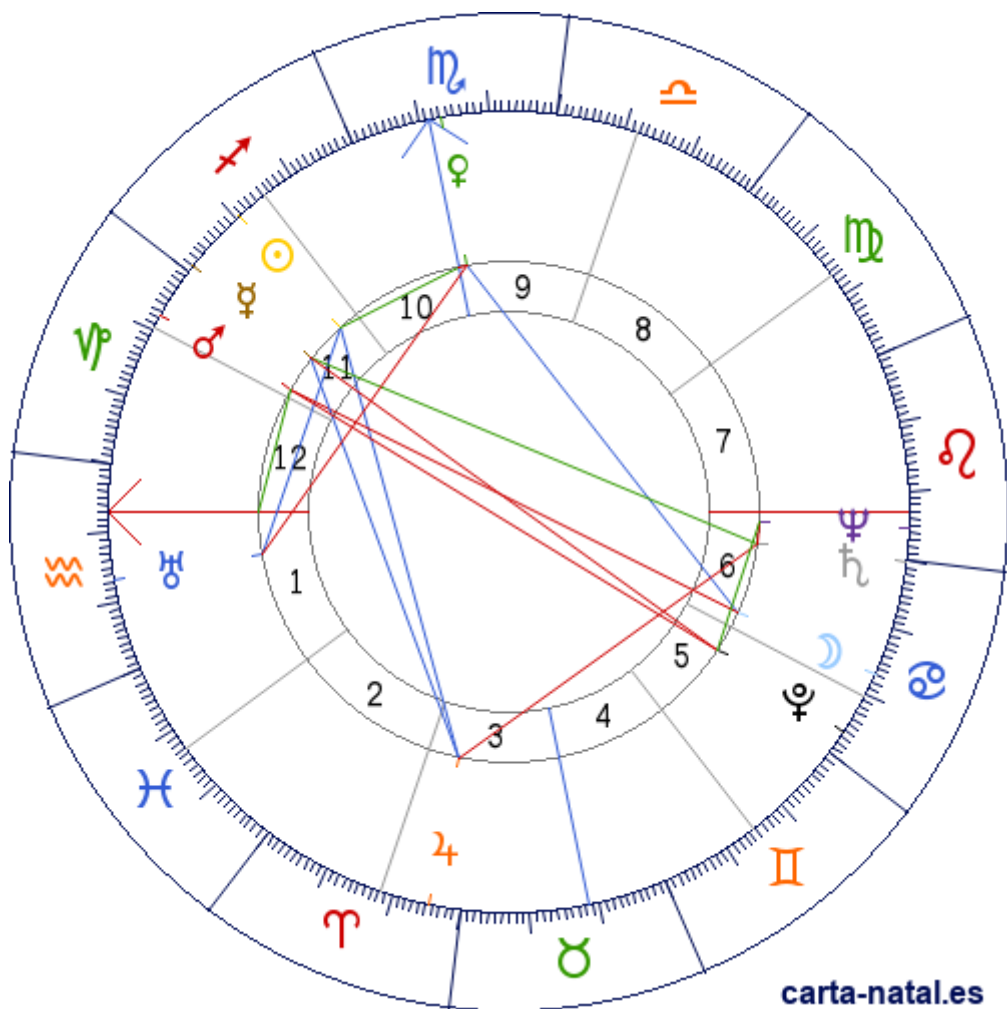

Carta natal

Elena Garro

11/12/1916 09:44:00 (LMT)

11/12/1916 16:16:48 UT

19:03:00N 98:12:00W

Tropical/geocéntrico

Carta eclíptica

Casas: Placidus

ARMC: 226°02'31.7814"

Generalidades

Fuego 31.82%

Tierra 9.09%

Aire 18.18%

Agua 40.91%

Cardinal 36.36%

Fijo 40.91%

♁ ♎ 03°39'14"R 5

Aspectos

☉ 120° ♃ 6.25° (A)

☉ 60° ♈ 2.65° (S)

☉ 30° MC 0.82° (A)

☾ 120° ♀ 3.66° (A)

☾ 180° ♂ 5.58° (S)

♀ 120° ♃ 3.45° (S)