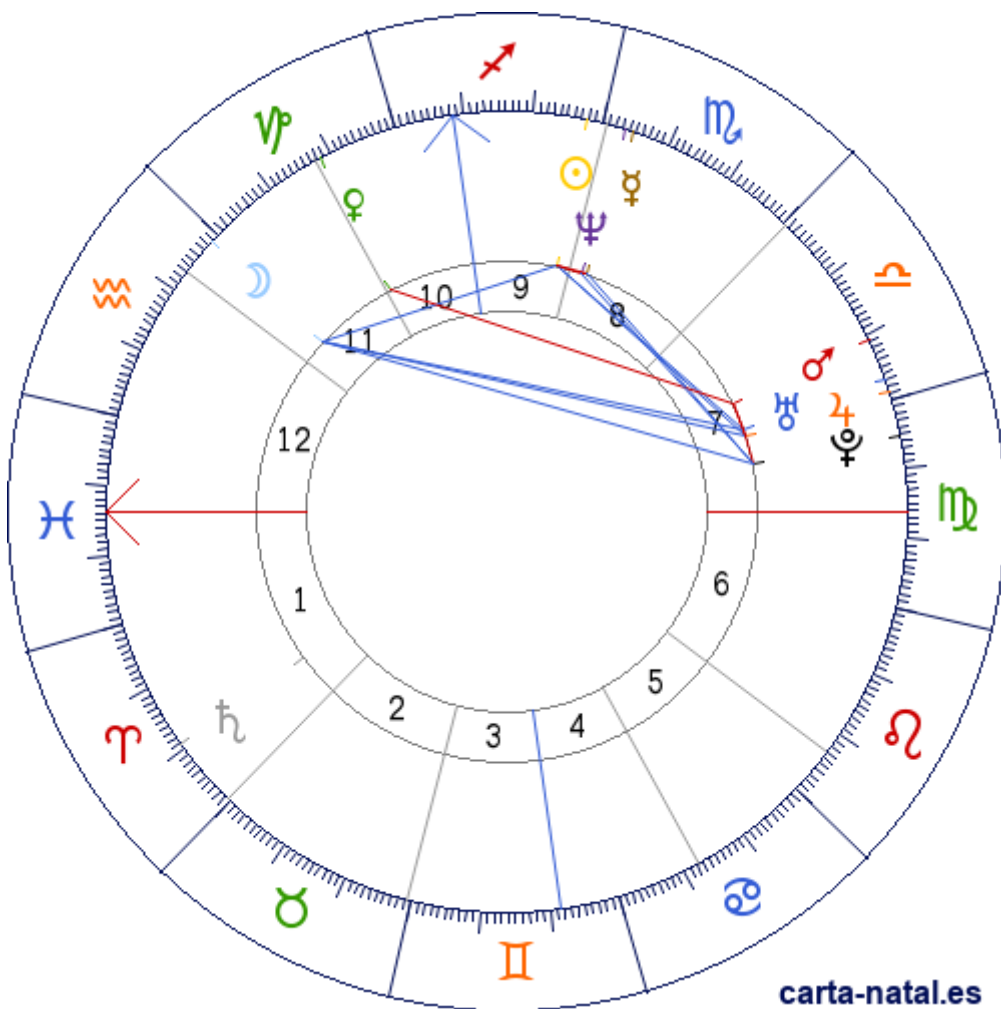

Carta natal

Carlos Blanco Vázquez

24/11/1968 14:00:00 (CET)

24/11/1968 13:00:00 UT

41:23:20N 02:09:32E

Tropical/geocéntrico

Carta eclíptica

Casas: Placidus

ARMC: 260°42'21.42396"

carta-natal.es

Generalidades

Fuego 27.27%

Tierra 13.64%

Aire 31.82%

Agua 27.27%

Cardinal 31.82%

Planetas

☉	♈	02°19'33"	9
☾	♊	01°10'39"	11
♀	♎	25°16'08"	8 » 9
♁	♍	11°36'56"	10 » 11
♂	♏	09°14'22"	7
♃	♏	01°21'53"	7
♅	♈	19°20'42"R	1
♁	♏	03°05'26"	7
♃	♎	26°29'06"	8 » 9
♁	♎	24°48'10"	7

Aspectos

☉	60°	☾	1.15° (A)
☉	0°	♀	7.06° (A)
☉	60°	♃	0.96° (S)
☉	60°	♁	0.76° (A)
☉	0°	♃	5.84° (S)
☾	120°	♃	0.19° (A)
☾	120°	♁	1.91° (A)
☾	120°	♀	6.37° (S)
♀	0°	♃	1.22° (A)
♀	60°	♀	0.47° (S)
♀	90°	♂	2.38° (S)
♂	0°	♃	7.87° (S)
♂	0°	♁	6.15° (S)
♃	0°	♁	1.73° (A)
♃	0°	♀	6.56° (S)