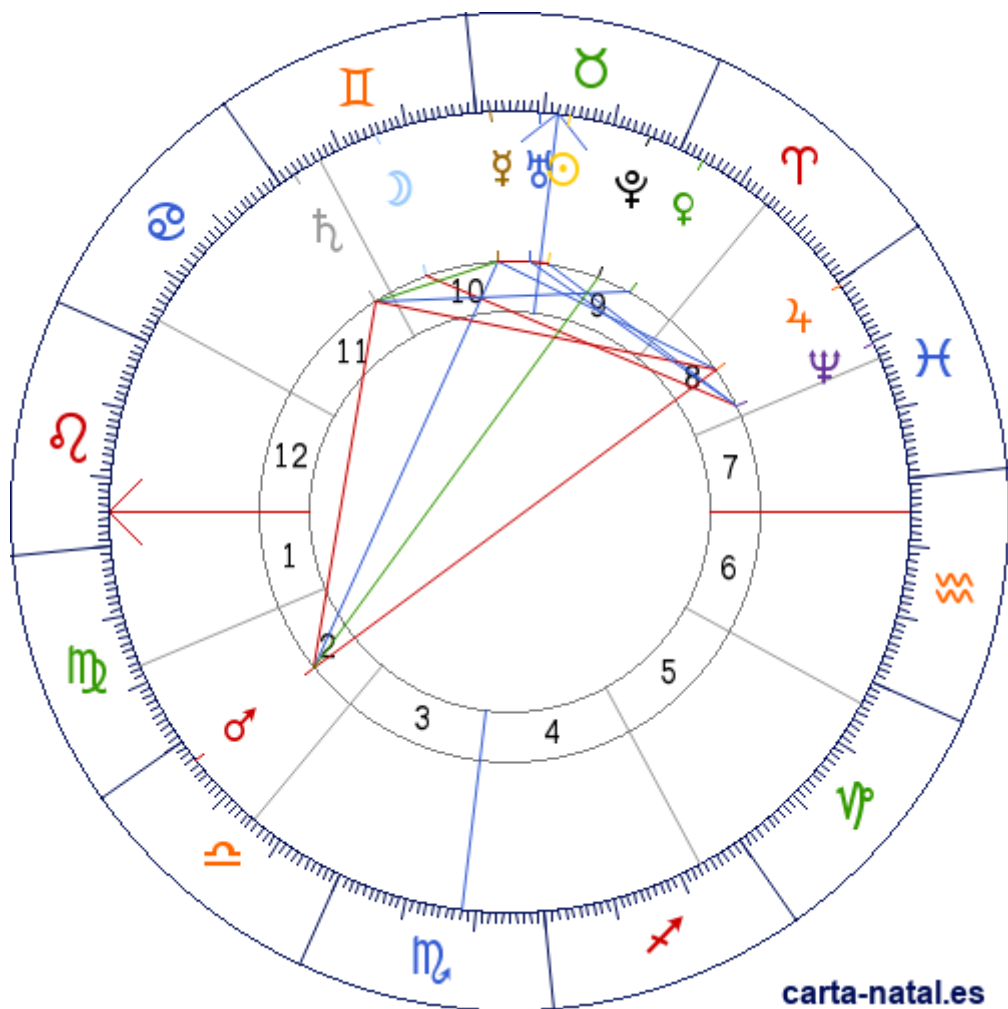

Carta natal

Robert Edwin Peary

06/05/1856 12:04:00 (LMT)

06/05/1856 17:18:22 UT

40:27:35N 78:35:30W

Tropical/geocéntrico

Carta eclíptica

Casas: Placidus

ARMC: 45°44'44.69208"

carta-natal.es

Generalidades

Casas (Placidus)

C 1 (AC)	♈	24°59'56"
C 2	♉	17°33'12"
C 3	♊	15°14'15"
C 4	♋	18°12'39"
C 5	♌	23°30'31"
C 6	♍	26°23'34"
C 7	♎	24°59'56"
C 8	♏	17°33'12"
C 9	♐	15°14'15"
C 10 (MC)	♑	18°12'39"
C 11	♒	23°30'31"
C 12	♓	26°23'34"

Planetas

☉	♋	16°19'07"	9 » 10
☾	♋	14°31'55"	10
☿	♋	27°46'19"	10
♀	♋	26°11'09"	9
♂	♌	03°22'04"R	2
♃	♌	29°33'59"	8
♄	♌	27°32'51"	11
♅	♋	20°35'02"	10
♆	♌	19°51'08"	8
♇	♋	04°26'37"	9

Aspectos

☉	0°	♌	4.27° (A)
☉	60°	♍	3.53° (A)
☉	0°	MC	1.89° (S)
☾	90°	♍	5.32° (A)
♀	120°	♂	5.6° (A)
♀	60°	♄	1.79° (A)
♀	30°	♄	0.22° (S)
♀	0°	♌	7.19° (S)
♀	60°	♄	1.36° (A)
♂	180°	♄	3.8° (A)
♂	90°	♄	5.82° (A)
♂	150°	♀	1.08° (S)
♄	90°	♄	2.02° (S)
♅	60°	♍	0.73° (S)