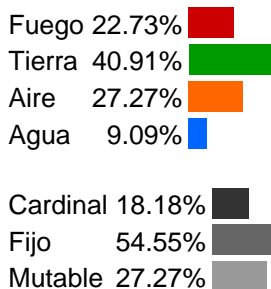

Carta natal

Robert Edwin Peary

06/05/1856 12:04:00 (LMT)

06/05/1856 17:18:22 UT

40:27:35N 78:35:30W

Tropical/geocéntrico

Carta eclíptica

Casas: Placidus

ARMC: 45°44'44.69208"

carta-natal.es

Generalidades

Casas (Placidus)

C 1 (AC)	♈	24°59'56"
C 2	♉	17°33'12"
C 3	♊	15°14'15"
C 4	♋	18°12'39"
C 5	♌	23°30'31"
C 6	♍	26°23'34"
C 7	♎	24°59'56"
C 8	♏	17°33'12"
C 9	♐	15°14'15"
C 10 (MC)	♑	18°12'39"
C 11	♒	23°30'31"
C 12	♓	26°23'34"

Planetas

☉	♋	16°19'07"	9 » 10
☾	♋	14°31'55"	10
☿	♋	27°46'19"	10
♀	♋	26°11'09"	9
♂	♌	03°22'04"R	2
♃	♌	29°33'59"	8
♄	♌	27°32'51"	11
♅	♋	20°35'02"	10
♆	♌	19°51'08"	8
♇	♋	04°26'37"	9

Aspectos

☉	0°	♌	4.27° (A)
☉	60°	♍	3.53° (A)
☉	0°	MC	1.89° (S)
☾	90°	♍	5.32° (A)
♀	120°	♂	5.6° (A)
♀	60°	♄	1.79° (A)
♀	30°	♄	0.22° (S)
♀	0°	♌	7.19° (S)
♀	60°	♄	1.36° (A)
♂	180°	♄	3.8° (A)
♂	90°	♄	5.82° (A)
♂	150°	♀	1.08° (S)
♄	90°	♄	2.02° (S)
♅	60°	♍	0.73° (S)