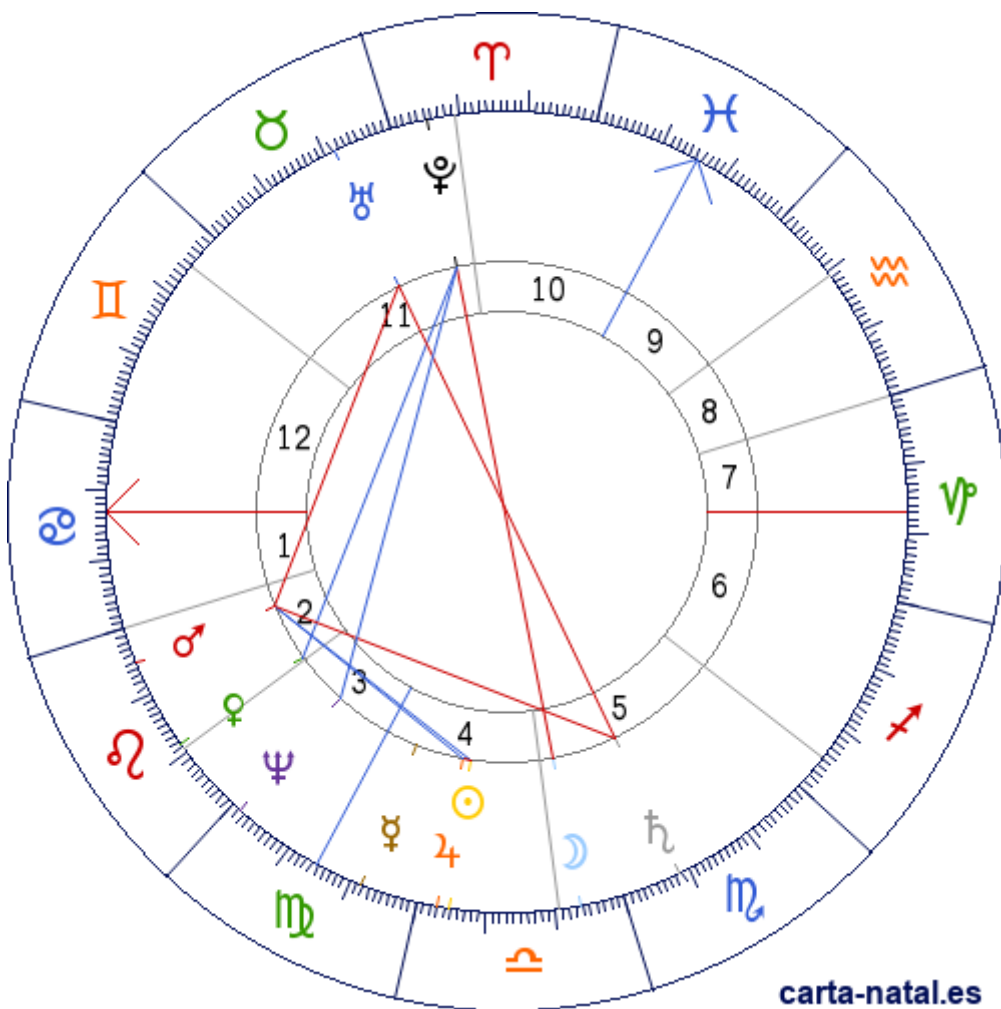

Carta natal

Luis XIII

27/09/1601 22:37:00 (LMT)
27/09/1601 22:26:12 UT

48:24:00N 02:42:00E

Tropical/geocéntrico
Carta eclíptica
Casas: Placidus

ARMC: 345°51'28.7028"

carta-natal.es

Generalidades

- Fuego 22.73%
- Tierra 18.18%
- Aire 31.82%
- Agua 27.27%

- Cardinal 50%
- Fijo 27.27%
- Mutable 22.73%

Casas (Placidus)

C 1 (AC)	♌	13°03'25"
C 2	♌	29°59'09"
C 3	♍	19°18'30"
C 4	♍	14°38'17"
C 5	♎	20°28'14"
C 6	♎	05°03'53"
C 7	♏	13°03'25"
C 8	♏	29°59'09"
C 9	♐	19°18'30"
C 10 (MC)	♐	14°38'17"
C 11	♑	20°28'14"
C 12	♑	05°03'53"

Planetas

☉	♈	04°43'50"	4
☾	♉	23°35'09"	5
☿	♊	21°43'16" <u>R</u>	4
♀	♋	18°31'38"	2 » 3
♂	♌	05°12'55"	2
♃	♎	03°05'12"	4
♄	♏	08°39'25"	5
♅	♐	08°38'37" <u>R</u>	11
♆	♑	01°12'01"	3
♇	♒	24°35'38" <u>R</u>	11

Aspectos

☉	60°	♂	0.48° (A)
☉	0°	♃	1.64° (S)
☾	180°	♀	1.01° (A)
♀	120°	♀	6.07° (A)
♂	60°	♃	2.13° (S)
♂	90°	♄	3.44° (A)
♂	90°	♅	3.43° (A)
♄	180°	♅	0.01° (S)
♆	120°	♀	6.61° (S)