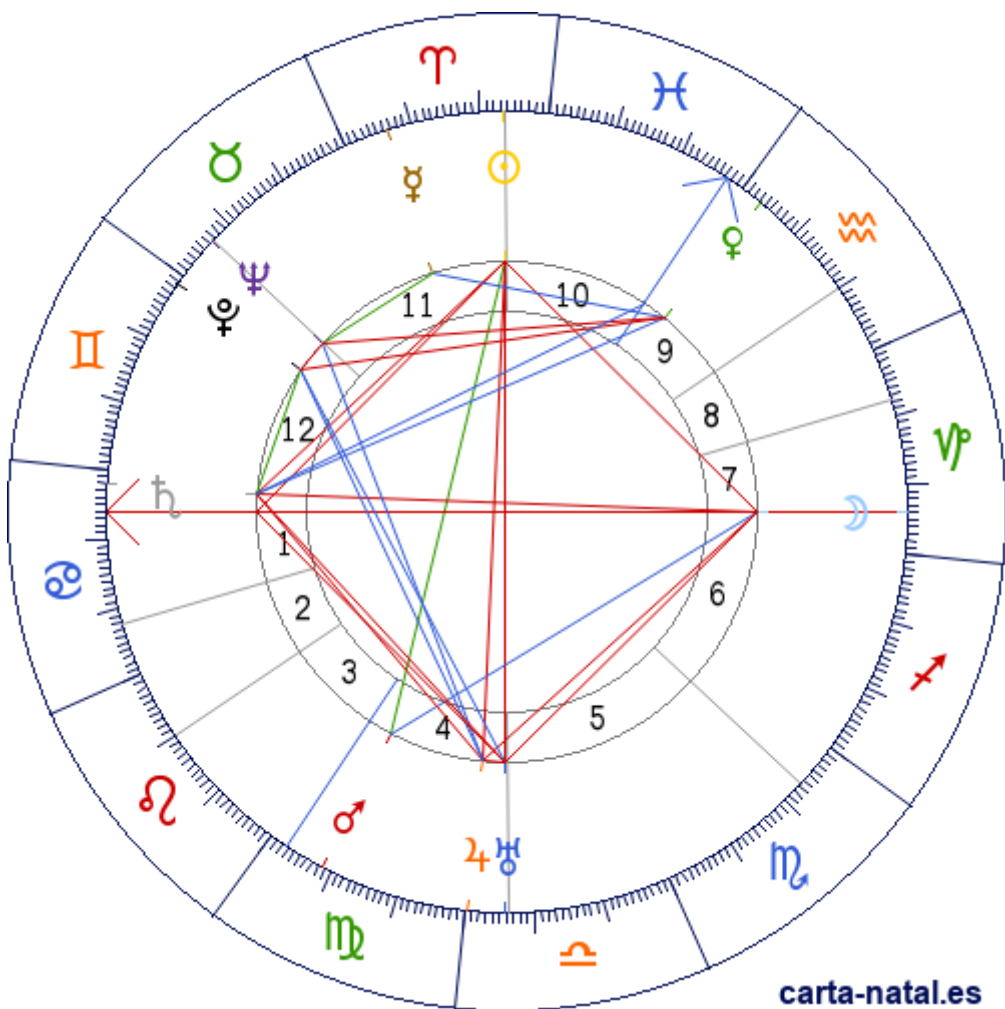

**Carta natal**

**Ludwig Mies van der Rohe**

27/03/1886 10:00:00 (LMT)  
27/03/1886 09:35:40 UT

50:46:36N 06:05:00E

Tropical/geocéntrico  
Carta eclíptica  
Casas: Placidus

ARMC: 334°44'31.16292"

carta-natal.es

Generalidades

- Fuego 22.73% ■
- Tierra 27.27% ■
- Aire 22.73% ■
- Agua 27.27% ■

- Cardinal 63.64% ■
- Fijo 13.64% ■
- Mutable 22.73% ■

**Casas (Placidus)**

C 1 (AC)	♌	06°03'58"
C 2	♌	22°18'12"
C 3	♎	09°59'31"
C 4	♍	02°47'02"
C 5	♏	06°16'34"
C 6	♍	23°23'54"
C 7	♎	06°03'58"
C 8	♎	22°18'12"
C 9	♏	09°59'31"
C 10 (MC)	♈	02°47'02"
C 11	♈	06°16'34"
C 12	♌	23°23'54"

**Planetas**

☉	♈	06°38'56"	11
☾	♌	06°07'02"	7
☿	♈	23°28'49"	11
♀	♏	26°44'21"	9
♂	♍	08°35'09" <u>R</u>	4
♃	♏	00°22'20" <u>R</u>	4
♄	♌	01°58'48"	12
♅	♏	05°38'30" <u>R</u>	4 » 5
♆	♌	23°33'58"	12
♇	♈	01°26'52"	12

**Aspectos**

☉	90°	☾	0.53° (A)
☉	150°	♂	1.94° (A)
☉	180°	♃	6.28° (S)
☉	90°	♄	4.67° (S)
☉	180°	♅	1.01° (S)
☉	90°	AC	0.58° (A)
☾	120°	♂	2.47° (A)
☾	90°	♃	5.75° (S)
☾	180°	♄	4.14° (S)
☾	90°	♅	0.48° (S)
☾	180°	AC	0.05° (A)
♀	60°	♀	3.26° (S)
♀	30°	♆	0.09° (A)
♀	120°	♄	5.24° (A)
♀	90°	♆	3.17° (S)