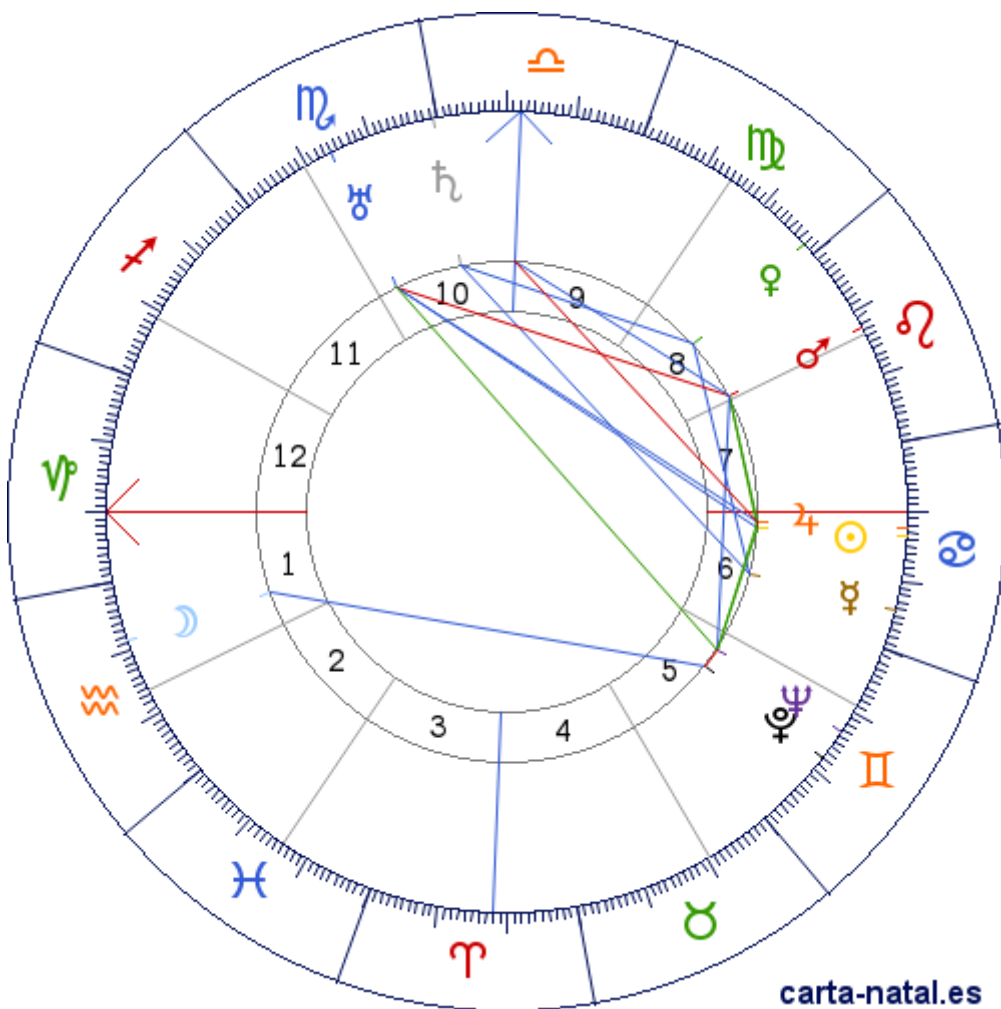

**Carta natal**

**Juan Espejo Asturrizaga**

08/07/1895 18:00:00 (LMT)  
08/07/1895 23:08:07 UT

12:02:35S 77:01:42W

Tropical/geocéntrico  
Carta eclíptica  
Casas: Placidus

ARMC: 196°38'45.07728"

carta-natal.es

**Planetas**

☉	♋	16°27'52"	6 » 7
☾	♋	08°45'34"	1
☿	♋	05°46'57"R	6
♀	♌	01°57'34"	8
♂	♌	17°26'25"	8
♃	♋	17°37'11"	6 » 7
♄	♋	00°33'37"E	10
♅	♋	15°58'04"R	10
♆	♌	16°40'30"	5
♇	♌	12°03'29"	5

**Aspectos**

☉	30°	♂	0.98° (A)
☉	0°	♃	1.16° (A)
☉	120°	♈	0.5° (S)
☉	30°	♅	0.21° (A)
☾	120°	♀	3.3° (A)
♀	60°	♀	3.82° (A)
♀	120°	♄	5.22° (A)
♀	60°	♄	1.4° (S)
♂	30°	♃	0.18° (A)
♂	90°	♈	1.47° (S)
♂	60°	♅	0.77° (S)
♂	60°	MC	0.61° (S)
♃	120°	♈	1.65° (S)
♃	30°	♅	0.94° (S)
♃	90°	MC	0.43° (S)