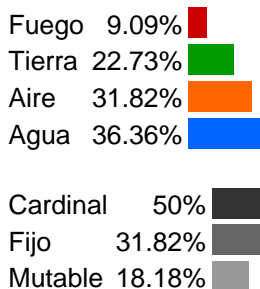

**Carta natal**

**Juan Espejo Asturrizaga**

08/07/1895 18:00:00 (LMT)  
08/07/1895 23:08:07 UT

12:02:35S 77:01:42W

Tropical/geocéntrico  
Carta eclíptica  
Casas: Placidus

ARMC: 196°38'45.07728"

carta-natal.es

Generalidades

**Casas (Placidus)**

C 1 (AC)	♍	19°56'47"
C 2	♎	16°30'35"
C 3	♏	15°55'11"
C 4	♐	18°03'06"
C 5	♑	20°24'13"
C 6	♒	20°56'07"
C 7	♓	19°56'47"
C 8	♈	16°30'35"
C 9	♉	15°55'11"
C 10 (MC)	♊	18°03'06"
C 11	♋	20°24'13"
C 12	♌	20°56'07"