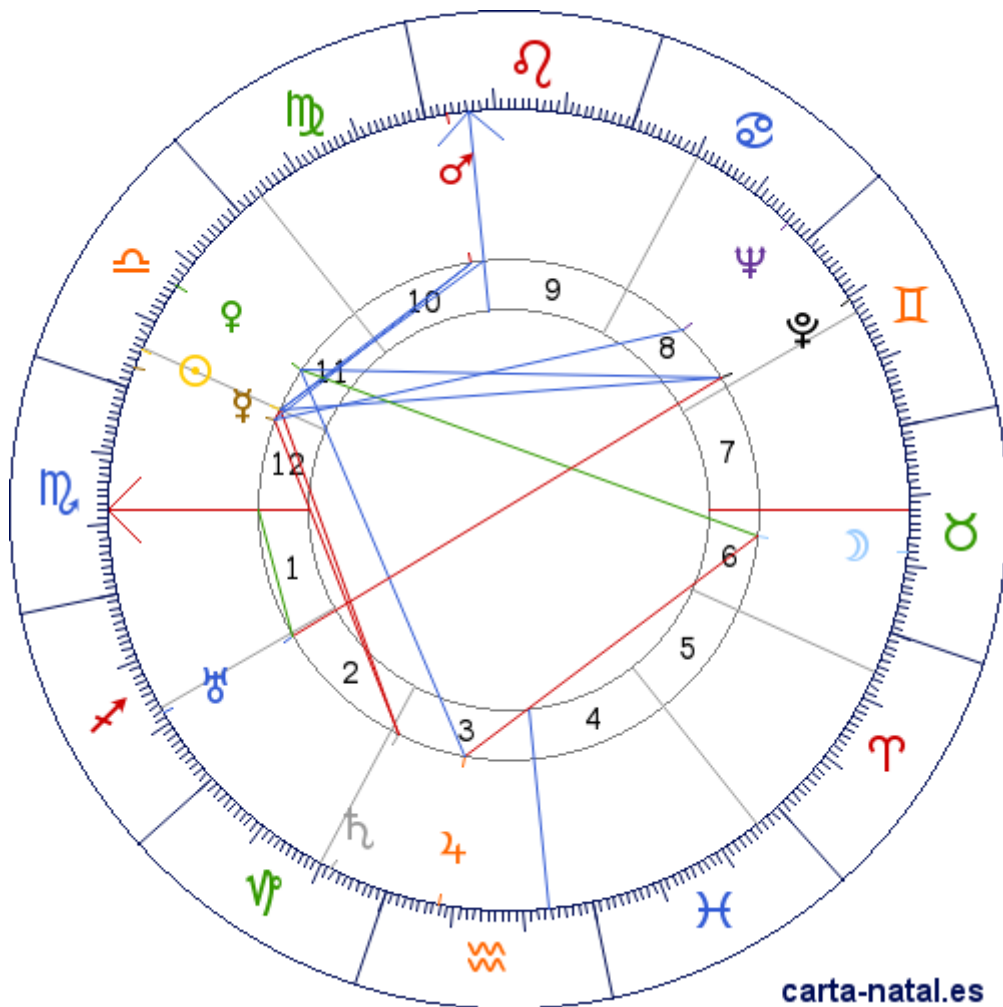

Carta natal

Miriam Hopkins

18/10/1902 08:00:00 (LMT)

18/10/1902 13:38:18 UT

30:54:14N 84:34:32W

Tropical/geocéntrico

Carta eclíptica

Casas: Placidus

ARMC: 146°06'19.18116"

Generalidades

Casas (Placidus)

C 1 (AC)	♈	17°54'29"
C 2	♉	17°27'04"
C 3	♊	19°48'57"
C 4	♋	23°47'02"
C 5	♌	26°05'37"
C 6	♍	24°07'12"
C 7	♎	17°54'29"
C 8	♏	17°27'04"
C 9	♐	19°48'57"
C 10 (MC)	♑	23°47'02"
C 11	♒	26°05'37"
C 12	♓	24°07'12"

Planetas

☉	♈	24°14'24"	12
☾	♋	11°48'58"	6
☿	♈	27°00'16"<u>R</u>	12
♀	♈	13°48'40"	11
♂	♏	26°51'40"	10
♃	♋	07°44'31"	3
♄	♊	21°35'21"	3
♅	♉	18°23'53"	2
♆	♈	03°41'24"<u>R</u>	8
♇	♈	19°33'18"<u>R</u>	8

Aspectos

☉	0°	♀	2.76° (A)
☉	60°	♂	2.62° (A)
☉	90°	♄	2.65° (S)
☉	120°	♅	4.69° (S)
☉	60°	MC	0.46° (A)
☾	150°	♀	2° (A)
☾	90°	♃	4.07° (S)
♀	60°	♂	0.14° (A)
♀	90°	♄	5.42° (A)
♀	120°	♅	6.69° (S)
♀	120°	♃	6.07° (S)
♀	120°	♅	5.74° (A)
♂	180°	♅	1.16° (A)
♂	30°	AC	0.49° (A)